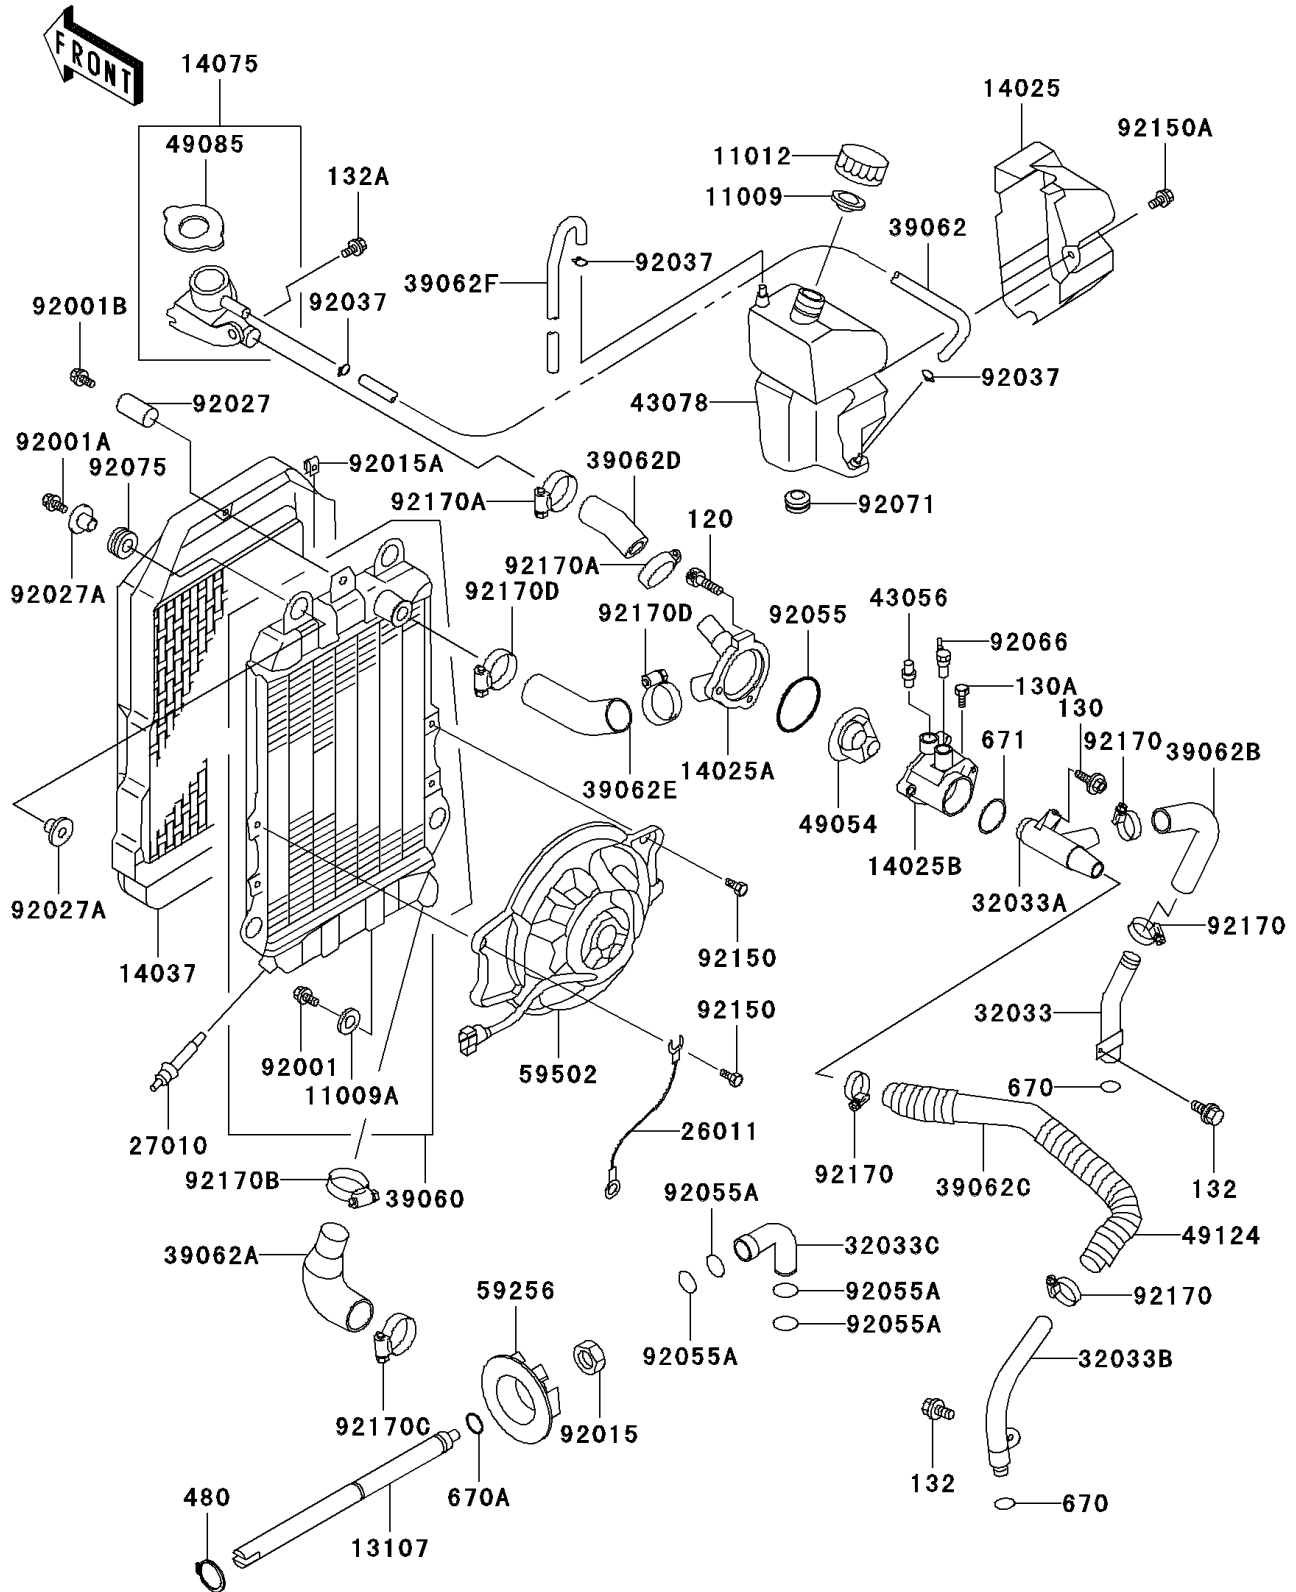

2003 Vulcan 750 PARTS DIAGRAM

Radiator

E3032

2003 Vulcan 750 PARTS LIST

Radiator

ITEM NAME	PART NUMBER	QUANTITY
GASKET,RESERVOIR TANK CAP (Ref # 11009)	11009-1145	1
GASKET,DRAIN BOLT (Ref # 11009A)	11009-1152	1
CAP (Ref # 11012)	11012-1084	1
SHAFT,IMPELLER (Ref # 13107)	13107-1155	1
COVER,RESORVOIR (Ref # 14025)	14025-1962	1
COVER,THERMOSTAT,UPP (Ref # 14025A)	14025-1972	1
COVER,THERMOSTAT,LWR (Ref # 14025B)	14025-1973	1
SCREEN,RADIATOR (Ref # 14037)	14037-1066	1
CAP-ASSY,RADIATOR (Ref # 14075)	14075-1057	1
WIRE-LEAD (Ref # 26011)	26011-1326	1
SWITCH,FAN (Ref # 27010)	27010-1167	1
PIPE (Ref # 32033)	32033-1484	1
PIPE (Ref # 32033A)	32033-1486	1
PIPE (Ref # 32033B)	32033-1738	1
PIPE (Ref # 32033C)	32033-1966	1
RADIATOR (Ref # 39060)	39060-1065	1
HOSE-COOLING,5.5X10.5X950 (Ref # 39062)	39062-1069	1
HOSE-COOLING (Ref # 39062A)	39062-1100	1
HOSE-COOLING (Ref # 39062B)	39062-1101	1
HOSE-COOLING (Ref # 39062C)	39062-1102	1
HOSE-COOLING (Ref # 39062D)	39062-1103	1
HOSE-COOLING (Ref # 39062E)	39062-1104	1
HOSE-COOLING (Ref # 39062F)	39062-1122	1
BREATHER (Ref # 43056)	43056-003	1
RESERVOIR (Ref # 43078)	43078-1057	1
THERMOSTAT (Ref # 49054)	49054-1051	1
CAP-ASSY-PRESSURE (Ref # 49085)	49085-1066	1
SPRING-TUBE GUARD (Ref # 49124)	49124-1051	1
IMPELLER (Ref # 59256)	59256-1058	1