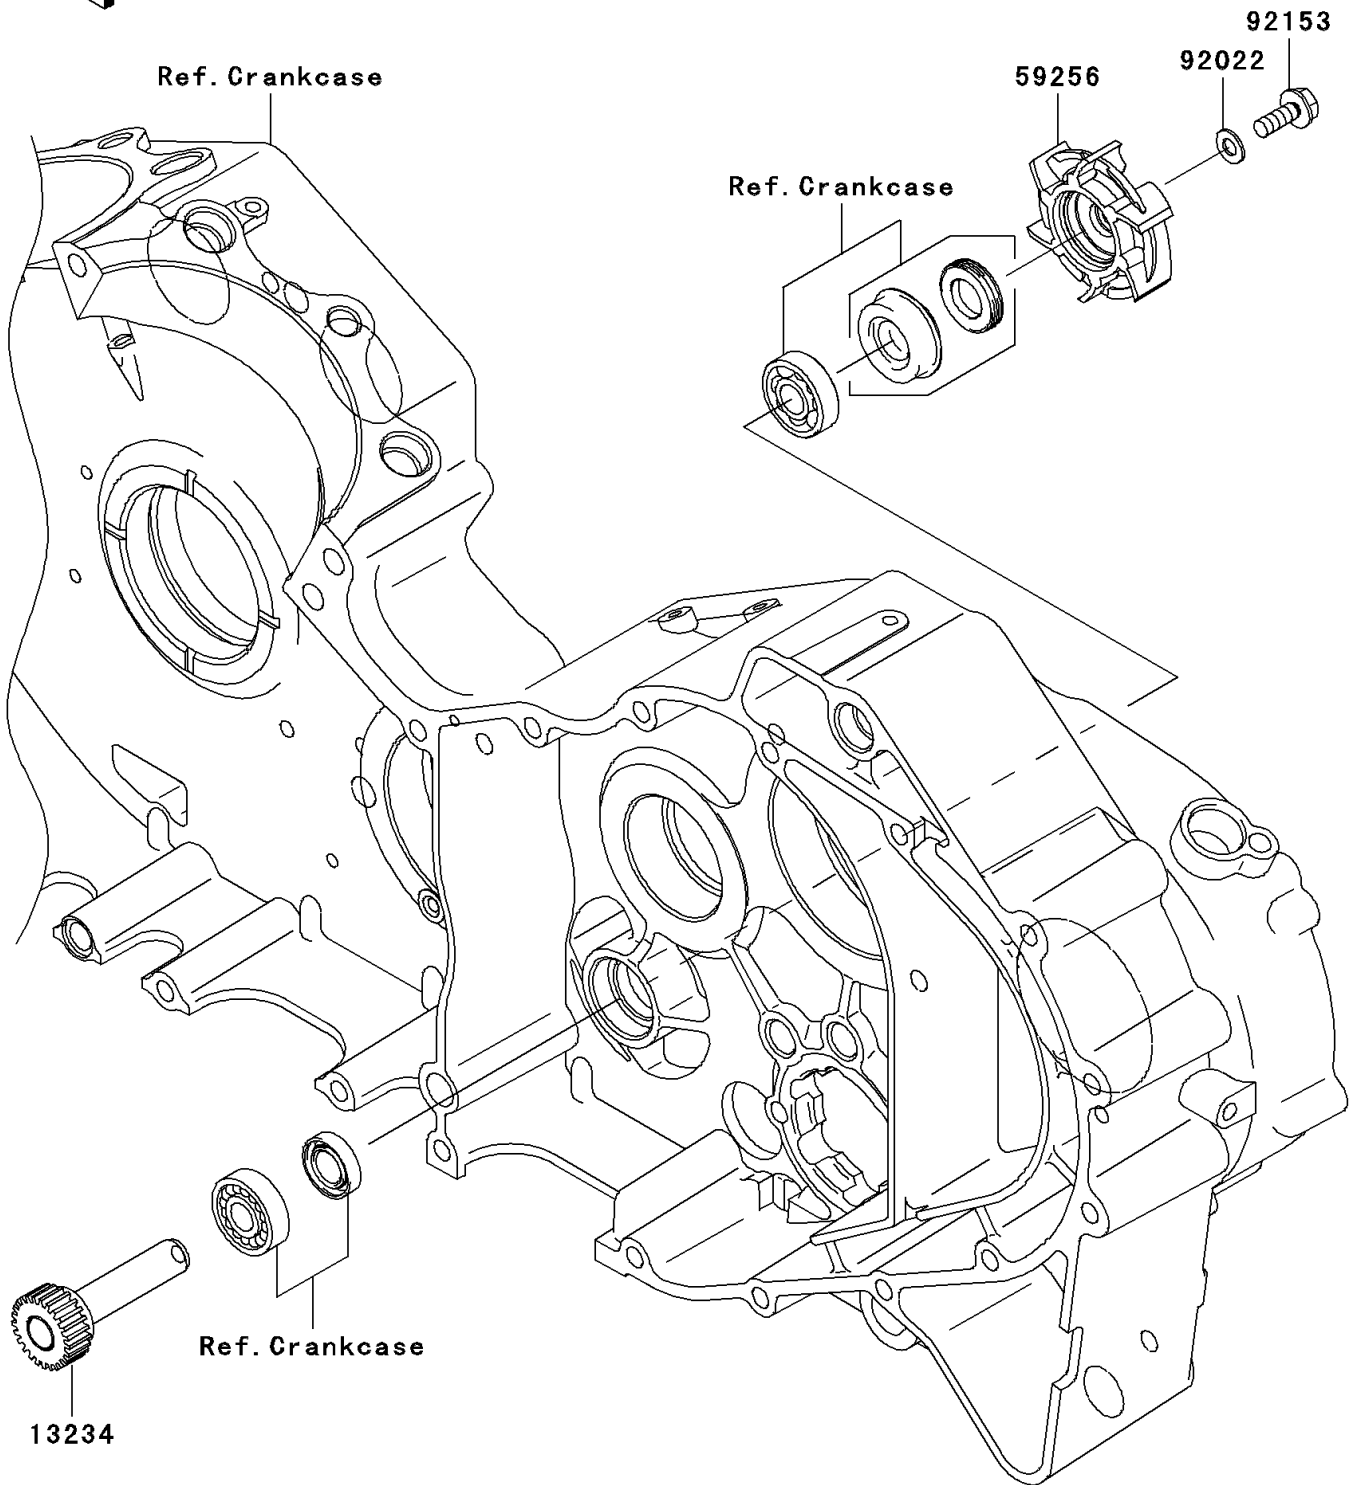

# 2008 Vulcan® 2000 Classic PARTS DIAGRAM

Water Pump

E3031

## 2008 Vulcan® 2000 Classic PARTS LIST

### Water Pump

| ITEM NAME                           | PART NUMBER | QUANTITY |
|-------------------------------------|-------------|----------|
| SHAFT-COMP (Ref # 13234)            | 13234-0001  | 1        |
| IMPELLER (Ref # 59256)              | 59256-0002  | 1        |
| WASHER,6.1X12X1 (Ref # 92022)       | 92022-077   | 1        |
| BOLT,LEFT HANDED,6X16 (Ref # 92153) | 92153-0323  | 1        |