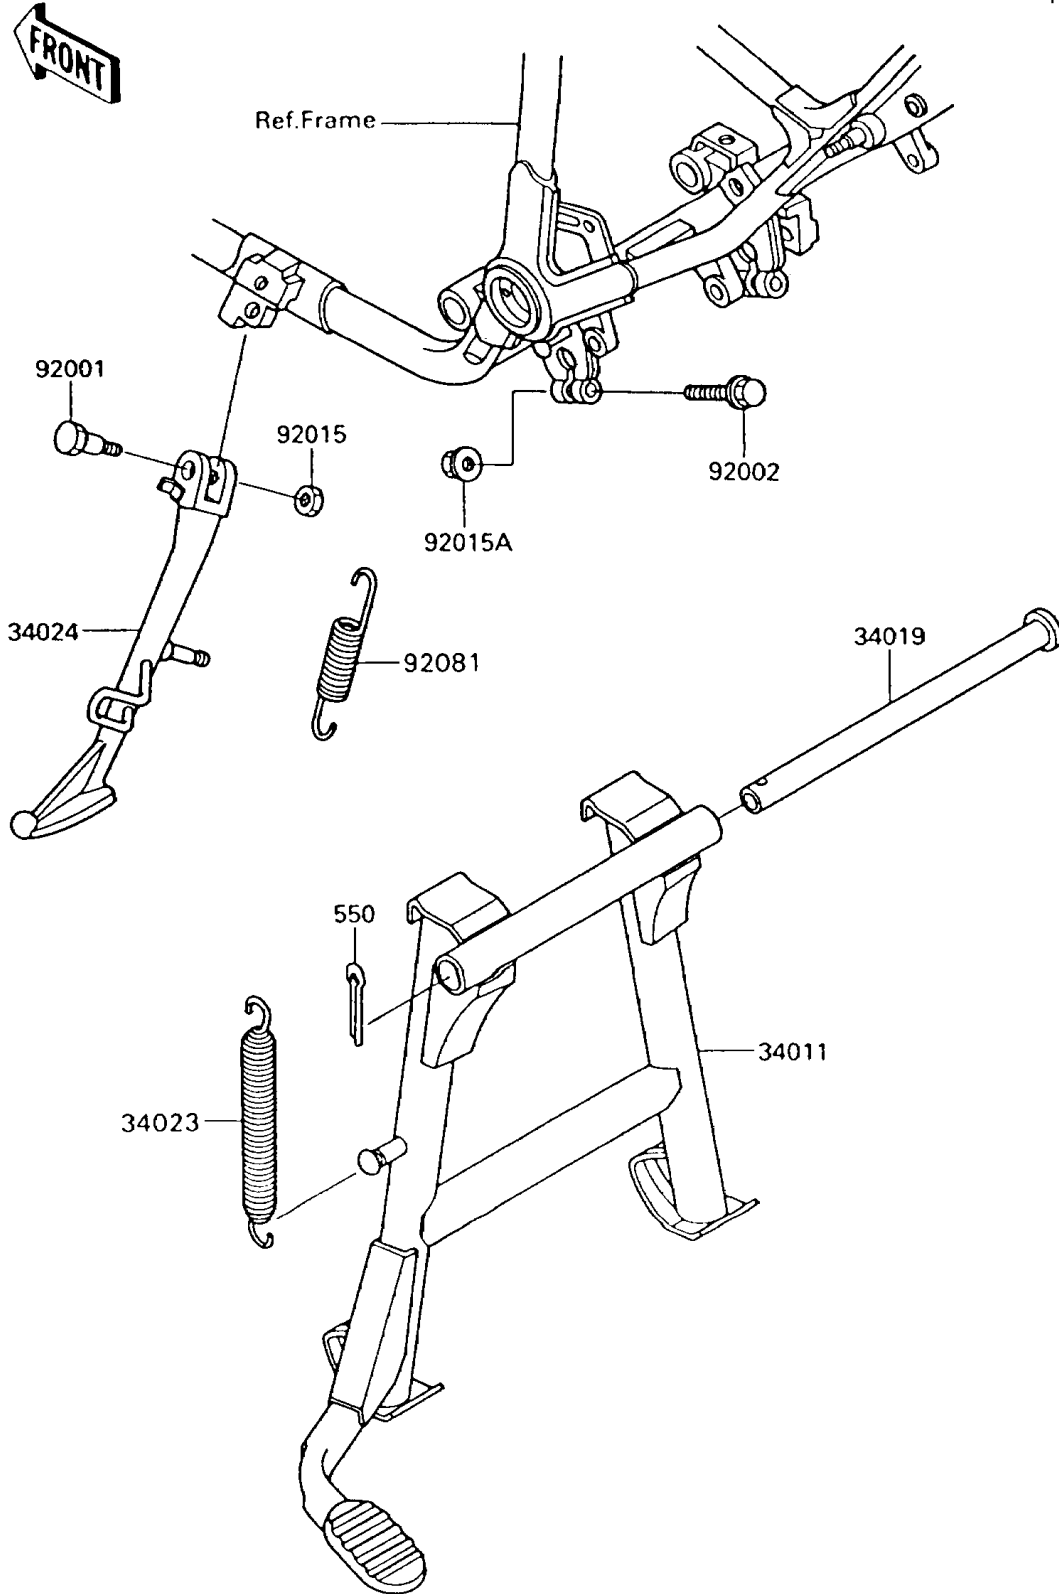

1994 Vulcan 750 PARTS DIAGRAM

Stand(s)

F2190

1994 Vulcan 750 PARTS LIST

Stand(s)

ITEM NAME	PART NUMBER	QUANTITY
PIN-COTTER,3.0X30 (Ref # 550)	550D3030	1
STAND-CENTER (Ref # 34011)	34011-1126	1
SHAFT-STAND (Ref # 34019)	34019-1051	1
SPRING,CNT STAND (Ref # 34023)	34023-012	1
STAND-SIDE (Ref # 34024)	34024-1201	1
BOLT,SIDE STAND,BLACK (Ref # 92001)	92001-1543	1
BOLT,FLANGED,8X40 (Ref # 92002)	92002-1113	2
NUT,LOCK,10MM,BLACK (Ref # 92015)	92015-1188	1
NUT,FLANGED,8MM (Ref # 92015A)	92015-1409	2
SPRING,SIDE STAND (Ref # 92081)	92081-1894	1