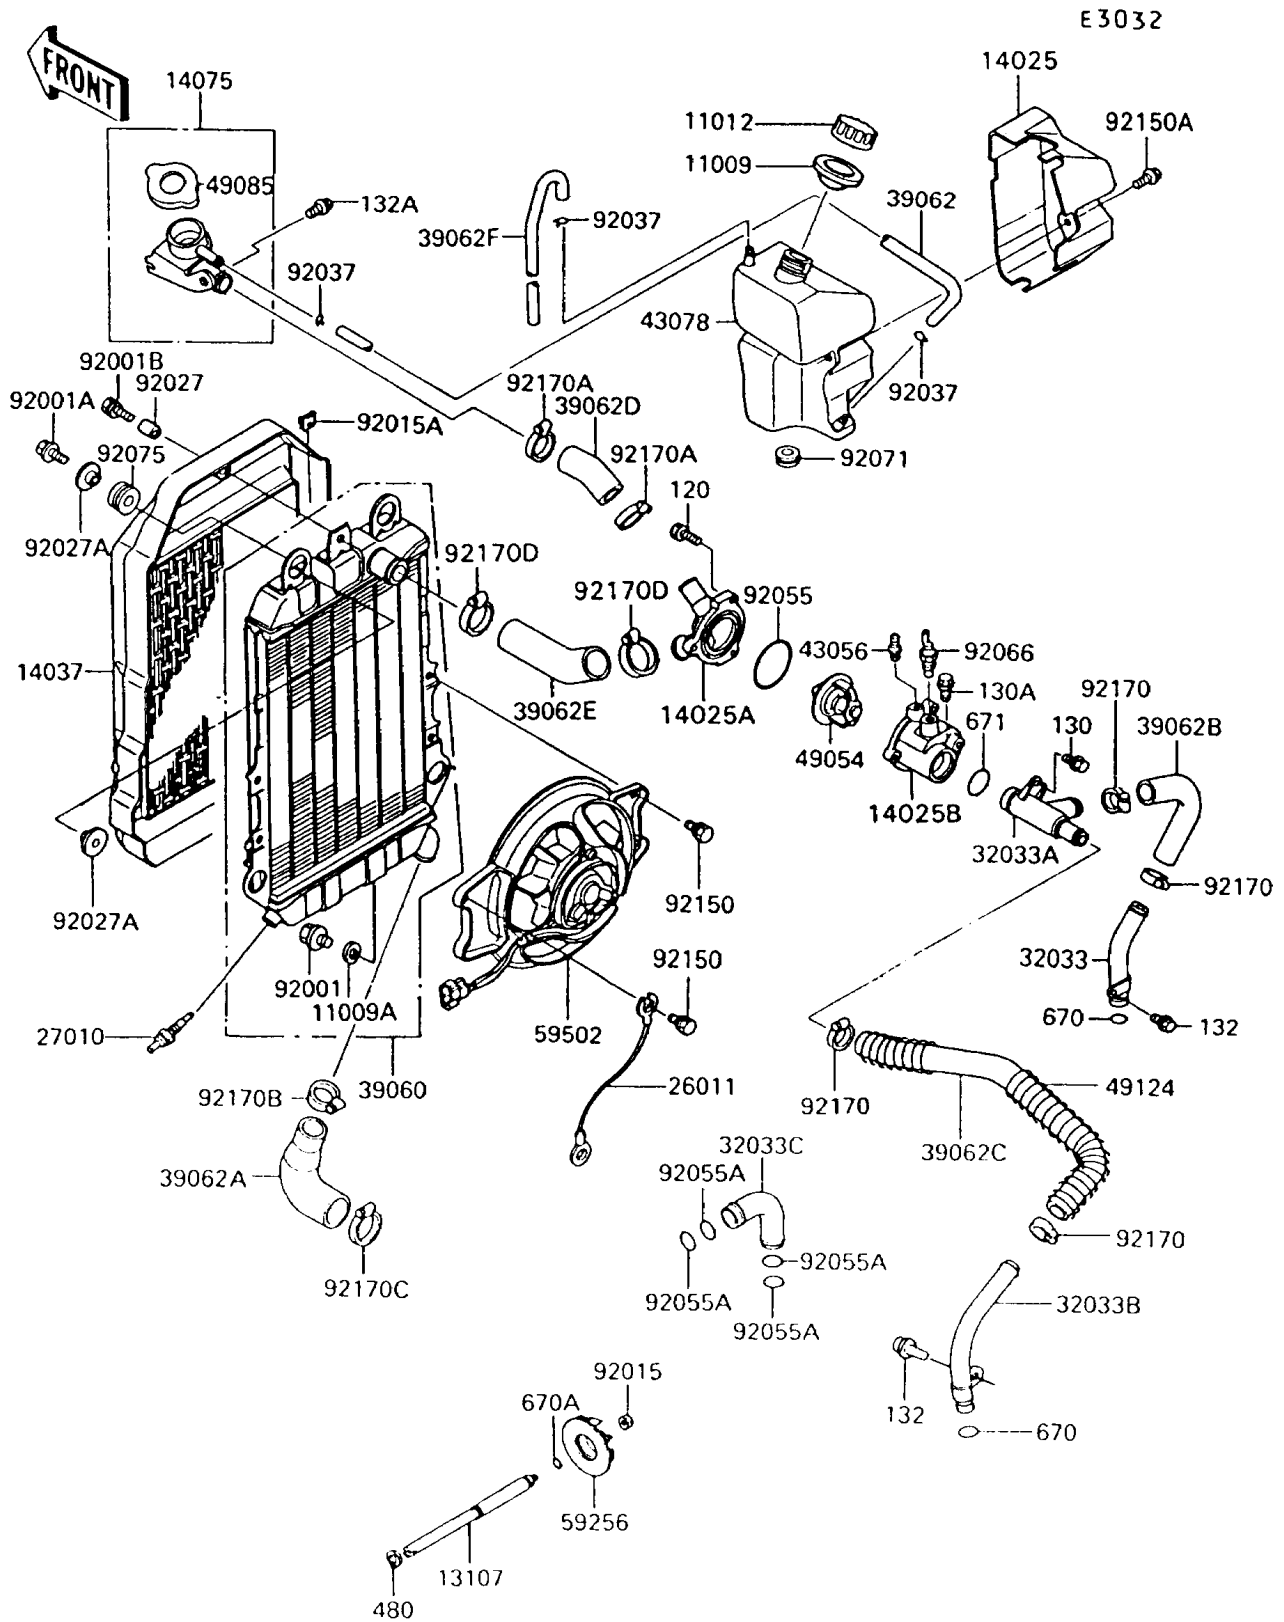

# 1994 Vulcan 750 PARTS DIAGRAM

Radiator

## Radiator

ITEM NAME	PART NUMBER	QUANTITY
GASKET,RESERVOIR TANK CAP (Ref # 11009)	11009-1145	1
GASKET,DRAIN BOLT (Ref # 11009A)	11009-1152	1
CAP (Ref # 11012)	11012-1084	1
SHAFT,IMPELLER (Ref # 13107)	13107-1155	1
COVER,RESORVOIR (Ref # 14025)	14025-1962	1
COVER,THERMOSTAT,UPP (Ref # 14025A)	14025-1972	1
COVER,THERMOSTAT,LWR (Ref # 14025B)	14025-1973	1
SCREEN,RADIATOR (Ref # 14037)	14037-1066	1
CAP-ASSY,RADIATOR (Ref # 14075)	14075-1057	1
WIRE-LEAD (Ref # 26011)	26011-1326	1
SWITCH,FAN (Ref # 27010)	27010-1167	1
PIPE (Ref # 32033)	32033-1484	1
PIPE (Ref # 32033A)	32033-1486	1
PIPE (Ref # 32033B)	32033-1738	1
PIPE (Ref # 32033C)	32033-1966	1
RADIATOR (Ref # 39060)	39060-1065	1
HOSE-COOLING,5.5X10.5X950 (Ref # 39062)	39062-1069	1
HOSE-COOLING (Ref # 39062A)	39062-1100	1
HOSE-COOLING (Ref # 39062B)	39062-1101	1
HOSE-COOLING (Ref # 39062C)	39062-1102	1
HOSE-COOLING (Ref # 39062D)	39062-1103	1
HOSE-COOLING (Ref # 39062E)	39062-1104	1
HOSE-COOLING (Ref # 39062F)	39062-1122	1
BREATHER (Ref # 43056)	43056-003	1
RESERVOIR (Ref # 43078)	43078-1057	1
THERMOSTAT (Ref # 49054)	49054-1051	1
CAP-ASSY-PRESSURE (Ref # 49085)	49085-1066	1
SPRING-TUBE GUARD (Ref # 49124)	49124-1051	1
IMPELLER (Ref # 59256)	59256-1058	1

# 1994 Vulcan 750 PARTS LIST

# 1994 Vulcan 750 PARTS LIST

Radiator

ITEM NAME	PART NUMBER	QUANTITY
CLAMP,COOLING HOSE (Ref # 92170D)	92170-1284	2