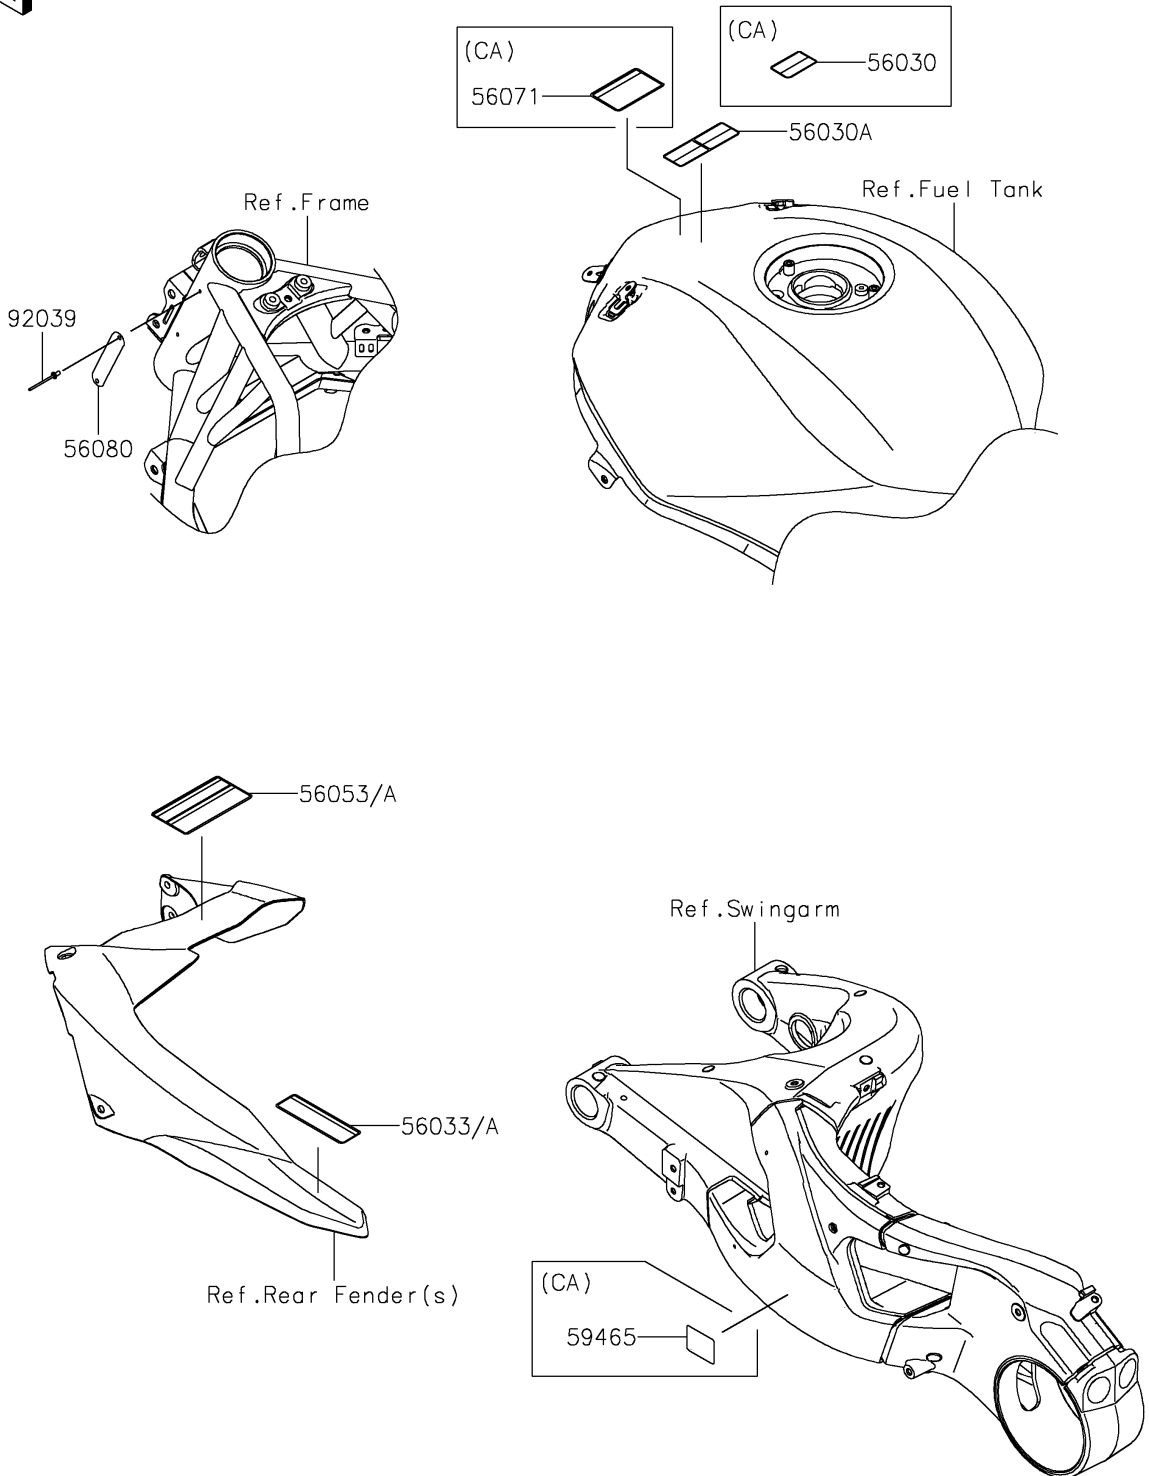

2022 NINJA H2[®]

PARTS DIAGRAM

Labels

F2860

2022 NINJA H2®

PARTS LIST

Labels

ITEM NAME	PART NUMBER	QUANTITY
LABEL,GASOLINE (Ref # 56030)	56030-0357	1
LABEL,GASOLINE (Ref # 56030A)	56030-0358	1
LABEL-MANUAL,CHAIN (Ref # 56033)	56033-0927	1
LABEL-MANUAL,CHAIN (Ref # 56033A)	56033-0935	1
LABEL-SPECIFICATION,TIRE&LOAD (Ref # 56053)	56053-1645	1
LABEL-SPECIFICATION,TIRE&LOAD (Ref # 56053A)	56053-1646	1
LABEL-WARNING,EVAPO (Ref # 56071)	56071-0158	1
LABEL-BRAND,KAWASAKI (Ref # 56080)	56080-1077	1
LABEL-CERTIFICATION,EVAPO (Ref # 59465)	59465-1911	1
RIVET (Ref # 92039)	92039-1105	2