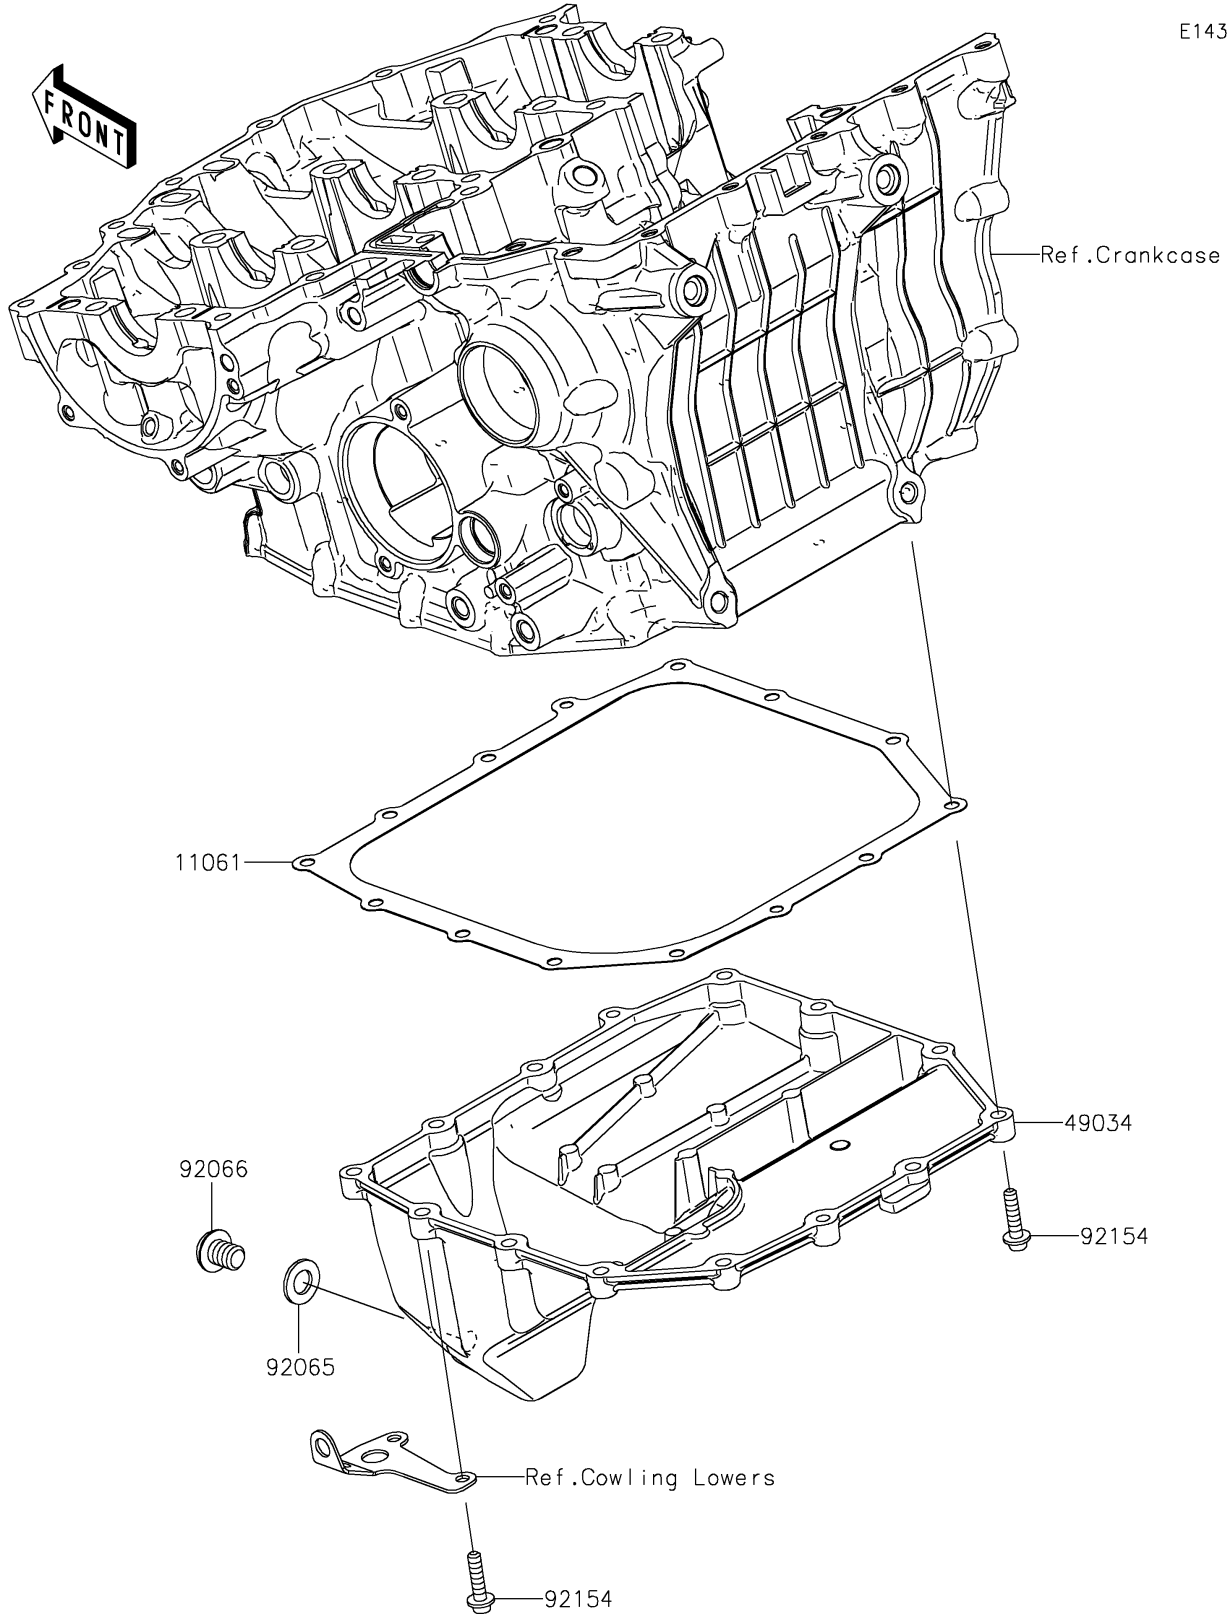

2022 NINJA H2® PARTS DIAGRAM

Oil Pan

E1434

2022 NINJA H2® PARTS LIST

Oil Pan

ITEM NAME	PART NUMBER	QUANTITY
GASKET,OIL PAN (Ref # 11061)	11061-0943	1
PAN-OIL (Ref # 49034)	49034-0572	1
GASKET,12X22X2 (Ref # 92065)	92065-097	1
PLUG,DRAIN (Ref # 92066)	92066-0799	1
BOLT,SOCKET,6X25 (Ref # 92154)	92154-1461	14