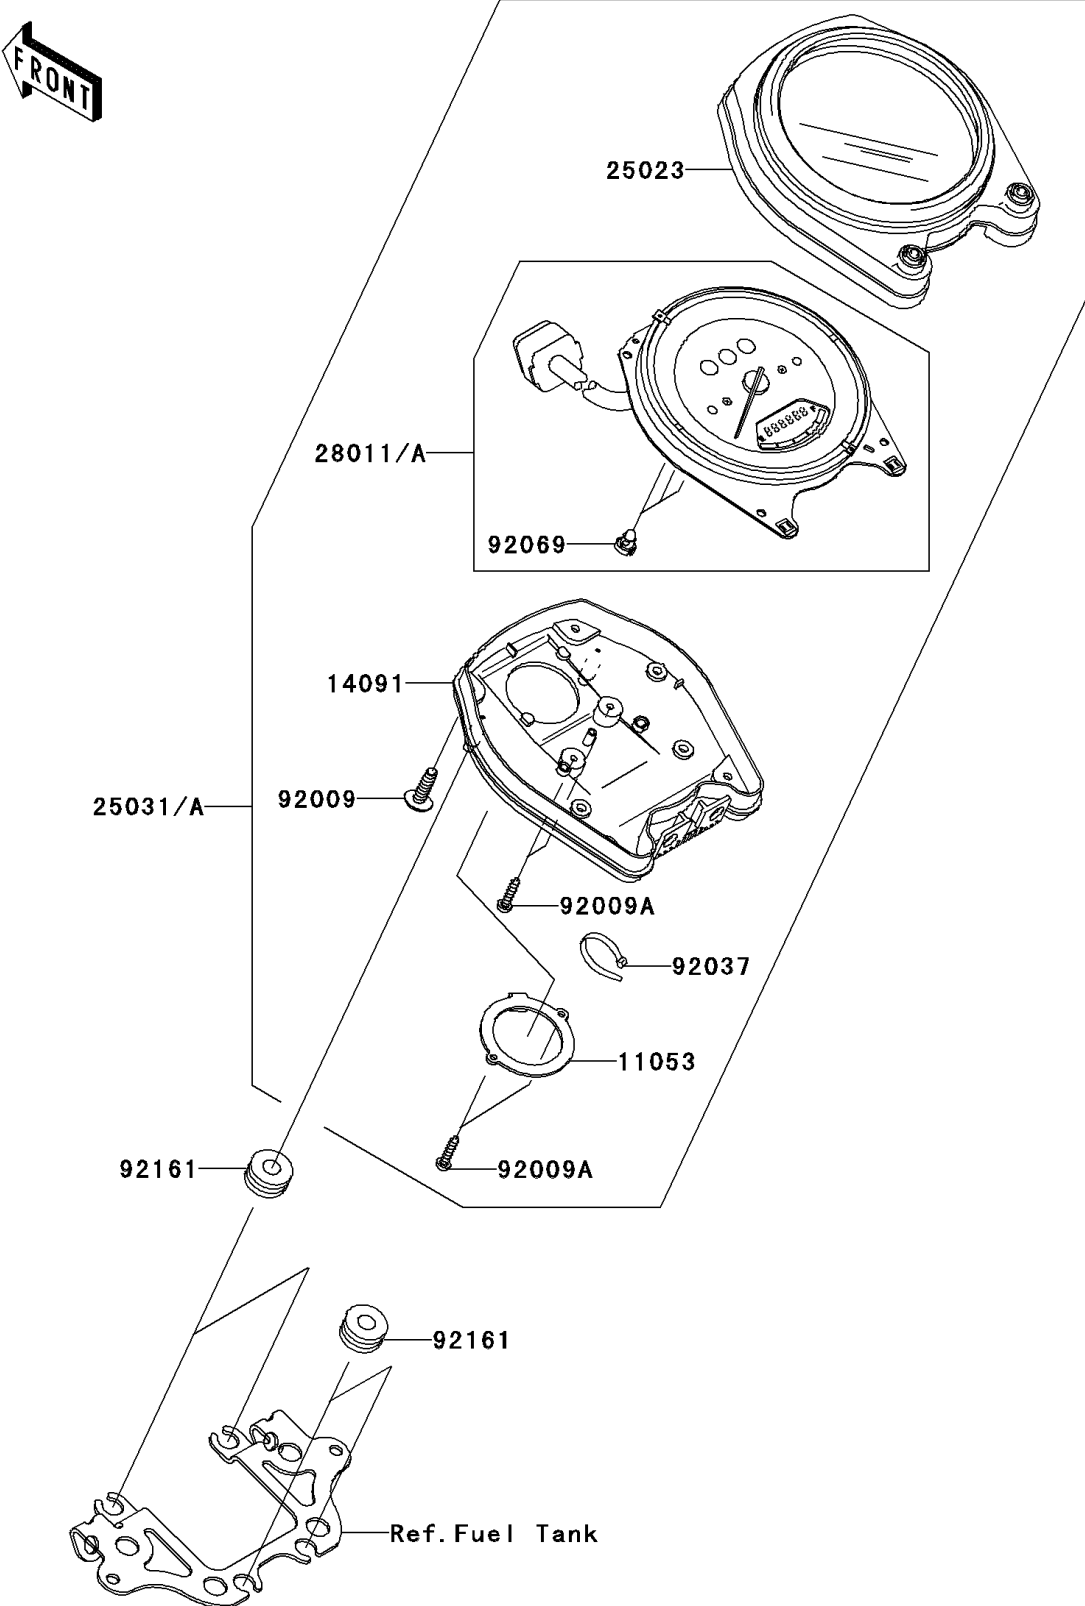

# 2007 Vulcan 2000 PARTS DIAGRAM

Meter(s)

F2530

## 2007 Vulcan 2000 PARTS LIST

Meter(s)

ITEM NAME	PART NUMBER	QUANTITY
BRACKET,METER (Ref # 11053)	11053-0022	1
COVER,METER,LWR (Ref # 14091)	14091-0009	1
COVER-METER CASE,UPP (Ref # 25023)	25023-0002	1
SCREW,TAPPING,4X16 (Ref # 92009)	92009-1163	4
SCREW,TAPPING,3X12 (Ref # 92009A)	92009-1255	4
CLAMP (Ref # 92037)	92037-1173	1
BULB,T3.4,12V1.1W (Ref # 92069)	92069-1110	3
DAMPER (Ref # 92161)	92161-0056	4
METER-ASSY,MPH (Ref # 25031)	25031-0001	1
METER-ASSY,KPH (Ref # 25031A)	25031-0048	1
METER,SPEED,MPH (Ref # 28011)	28011-0005	1
METER,SPEED,KPH (Ref # 28011A)	28011-0015	1