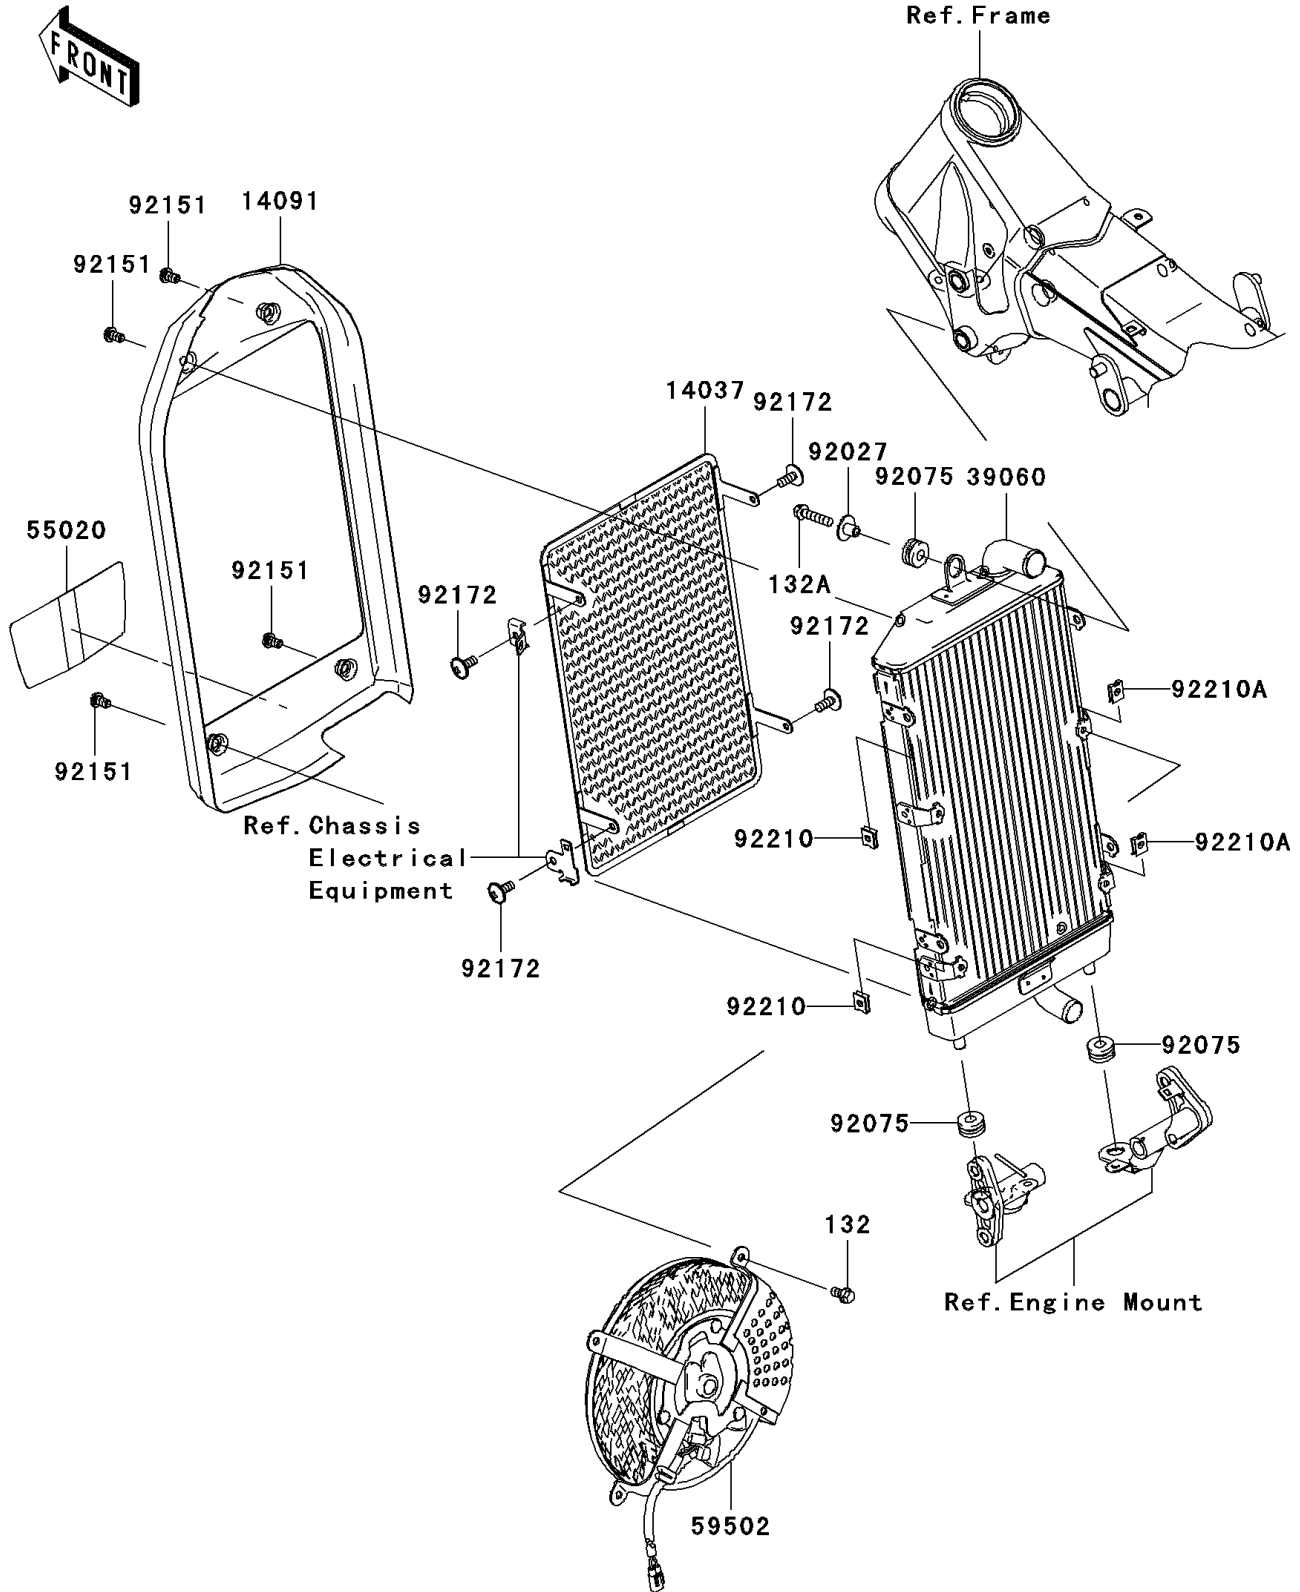

2007 Vulcan 2000 PARTS DIAGRAM

Radiator

E3032

2007 Vulcan 2000 PARTS LIST

Radiator

ITEM NAME	PART NUMBER	QUANTITY
BOLT-FLANGED-SMALL,6X10 (Ref # 132)	132J0610	4
BOLT-FLANGED-SMALL,6X20 (Ref # 132A)	132L0620	1
SCREEN (Ref # 14037)	14037-0005	1
COVER (Ref # 14091)	14091-0356	1
RADIATOR (Ref # 39060)	39060-0018	1
GUARD (Ref # 55020)	55020-0100	1
FAN-ASSY (Ref # 59502)	59502-0005	1
COLLAR,L=13.1,BLACK (Ref # 92027)	92027-1450	1
DAMPER (Ref # 92075)	92075-1690	3
BOLT,6X10 (Ref # 92151)	92151-1809	4
SCREW,6X14 (Ref # 92172)	92172-0004	4
NUT (Ref # 92210)	92210-1125	4
NUT (Ref # 92210A)	92210-1323	4