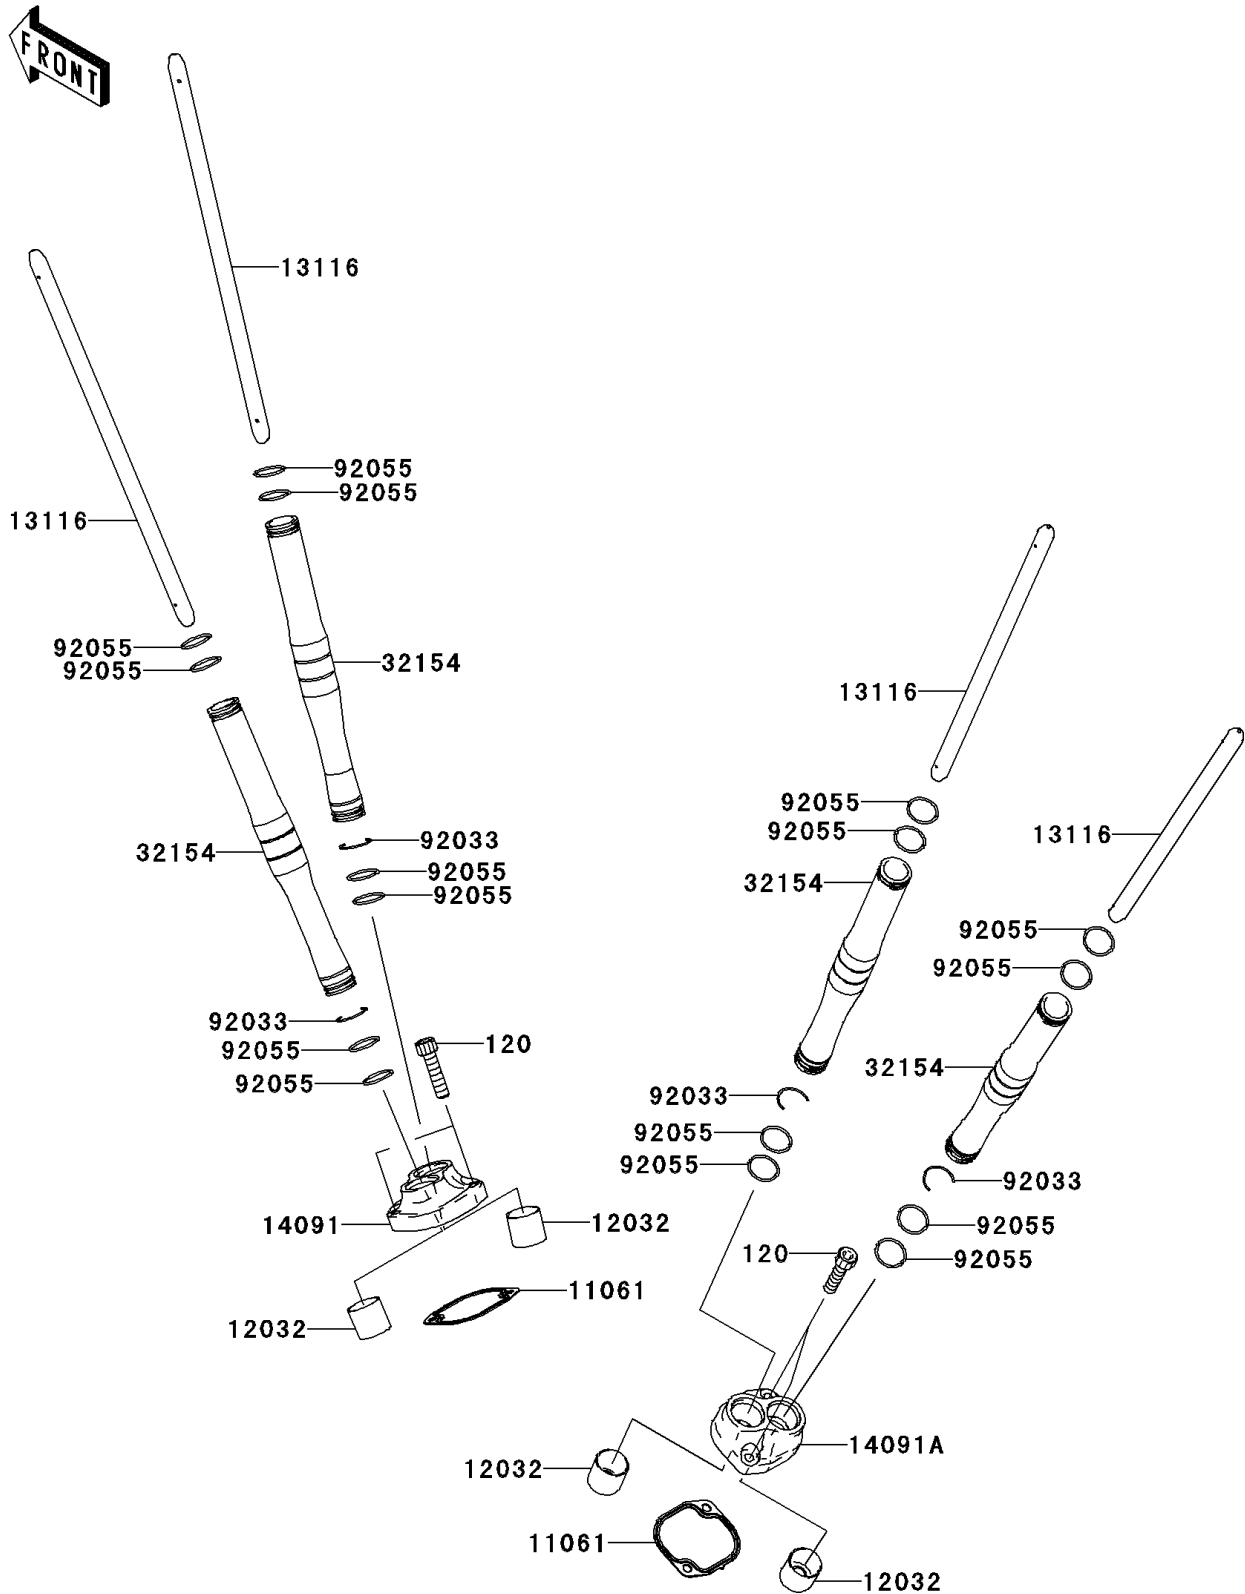

# 2007 Vulcan 2000 PARTS DIAGRAM

Push Rod

E1213

## 2007 Vulcan 2000 PARTS LIST

### Push Rod

ITEM NAME	PART NUMBER	QUANTITY
BOLT-SOCKET,6X25 (Ref # 120)	120R0625	4
GASKET (Ref # 11061)	11061-0014	2
TAPPET (Ref # 12032)	12032-0001	4
ROD-PUSH (Ref # 13116)	13116-0001	4
COVER,PUSH ROD,FR (Ref # 14091)	14091-0031	1
COVER,PUSH ROD,RR (Ref # 14091A)	14091-0032	1
PIPE,PUSH ROD (Ref # 32154)	32154-0022	4
RING-SNAP (Ref # 92033)	92033-0024	4
RING-O,19.8X1.9 (Ref # 92055)	92055-1332	16