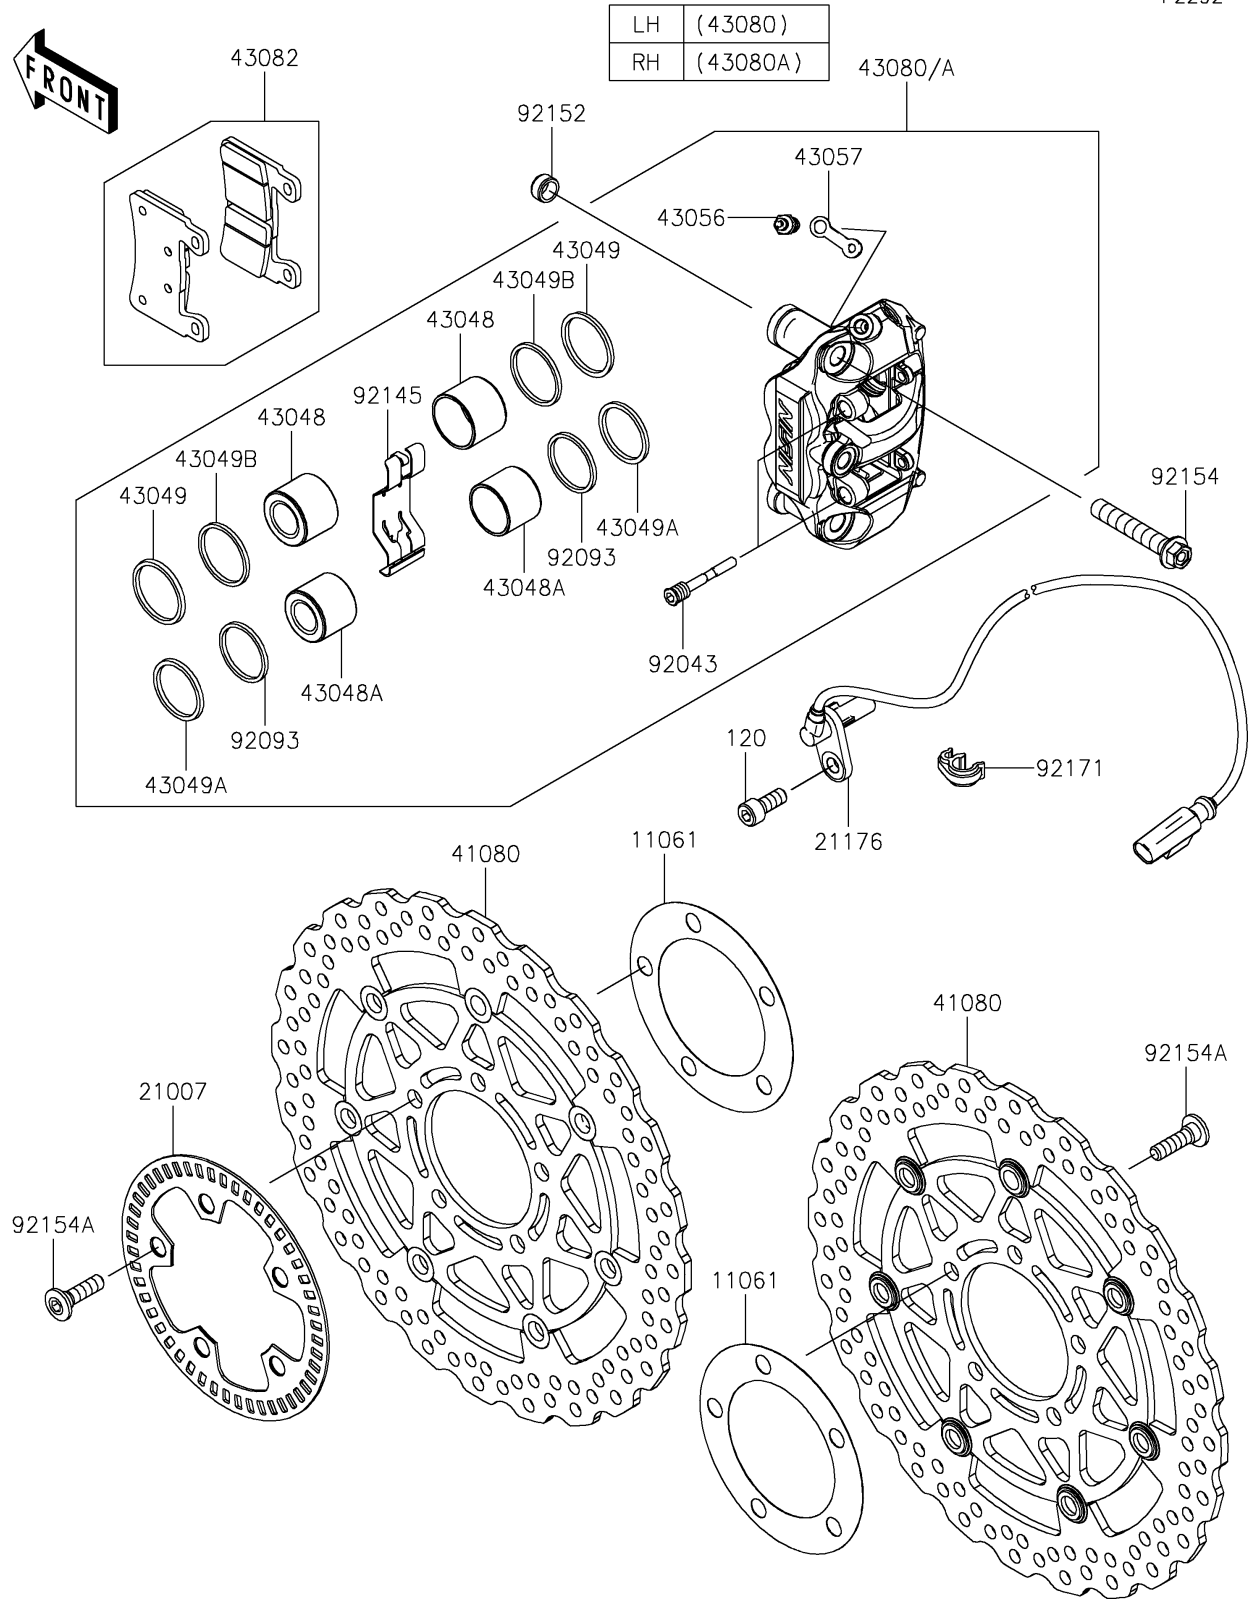

2022 Ninja ZX-6R ABS PARTS DIAGRAM

Front Brake

F2292

2022 Ninja ZX-6R ABS PARTS LIST

Front Brake

ITEM NAME	PART NUMBER	QUANTITY
GASKET,DISC PLATE (Ref # 11061)	11061-0029	2
ROTOR,FR WHEEL (Ref # 21007)	21007-0669	1
SENSOR,SPEED,FR (Ref # 21176)	21176-0737	1
DISC,FR,HOUSING BLK+DISC SIL (Ref # 41080)	41080-0590-5C	2
PISTON-CALIPER (Ref # 43048)	43048-0019	4
PISTON-CALIPER (Ref # 43048A)	43048-0020	4
PACKING (Ref # 43049)	43049-0028	4
PACKING (Ref # 43049A)	43049-0029	4
PACKING (Ref # 43049B)	43049-1081	4
BREATHER (Ref # 43056)	43056-1055	2
CAP-BREATHER (Ref # 43057)	43057-1001	2
CALIPER-SUB-ASSY,FR,LH,BLACK (Ref # 43080)	43080-0111-DJ	1
CALIPER-SUB-ASSY,FR,RH,BLACK (Ref # 43080A)	43080-0113-DJ	1
PAD-ASSY-BRAKE (Ref # 43082)	43082-0131	2
PIN,PAD (Ref # 92043)	92043-0105	4
SEAL,PISTON (Ref # 92093)	92093-1272	4
SPRING (Ref # 92145)	92145-1864	2
COLLAR,DOWEL PIN (Ref # 92152)	92152-0679	4
BOLT,SOCKET,10X63 (Ref # 92154)	92154-1067	4
BOLT,SOCKET,8X30 (Ref # 92154A)	92154-1865	10
CLAMP,BRAKE HOSE (Ref # 92171)	92171-1819	3
BOLT-SOCKET,8X20 (Ref # 120)	120CB0820	1