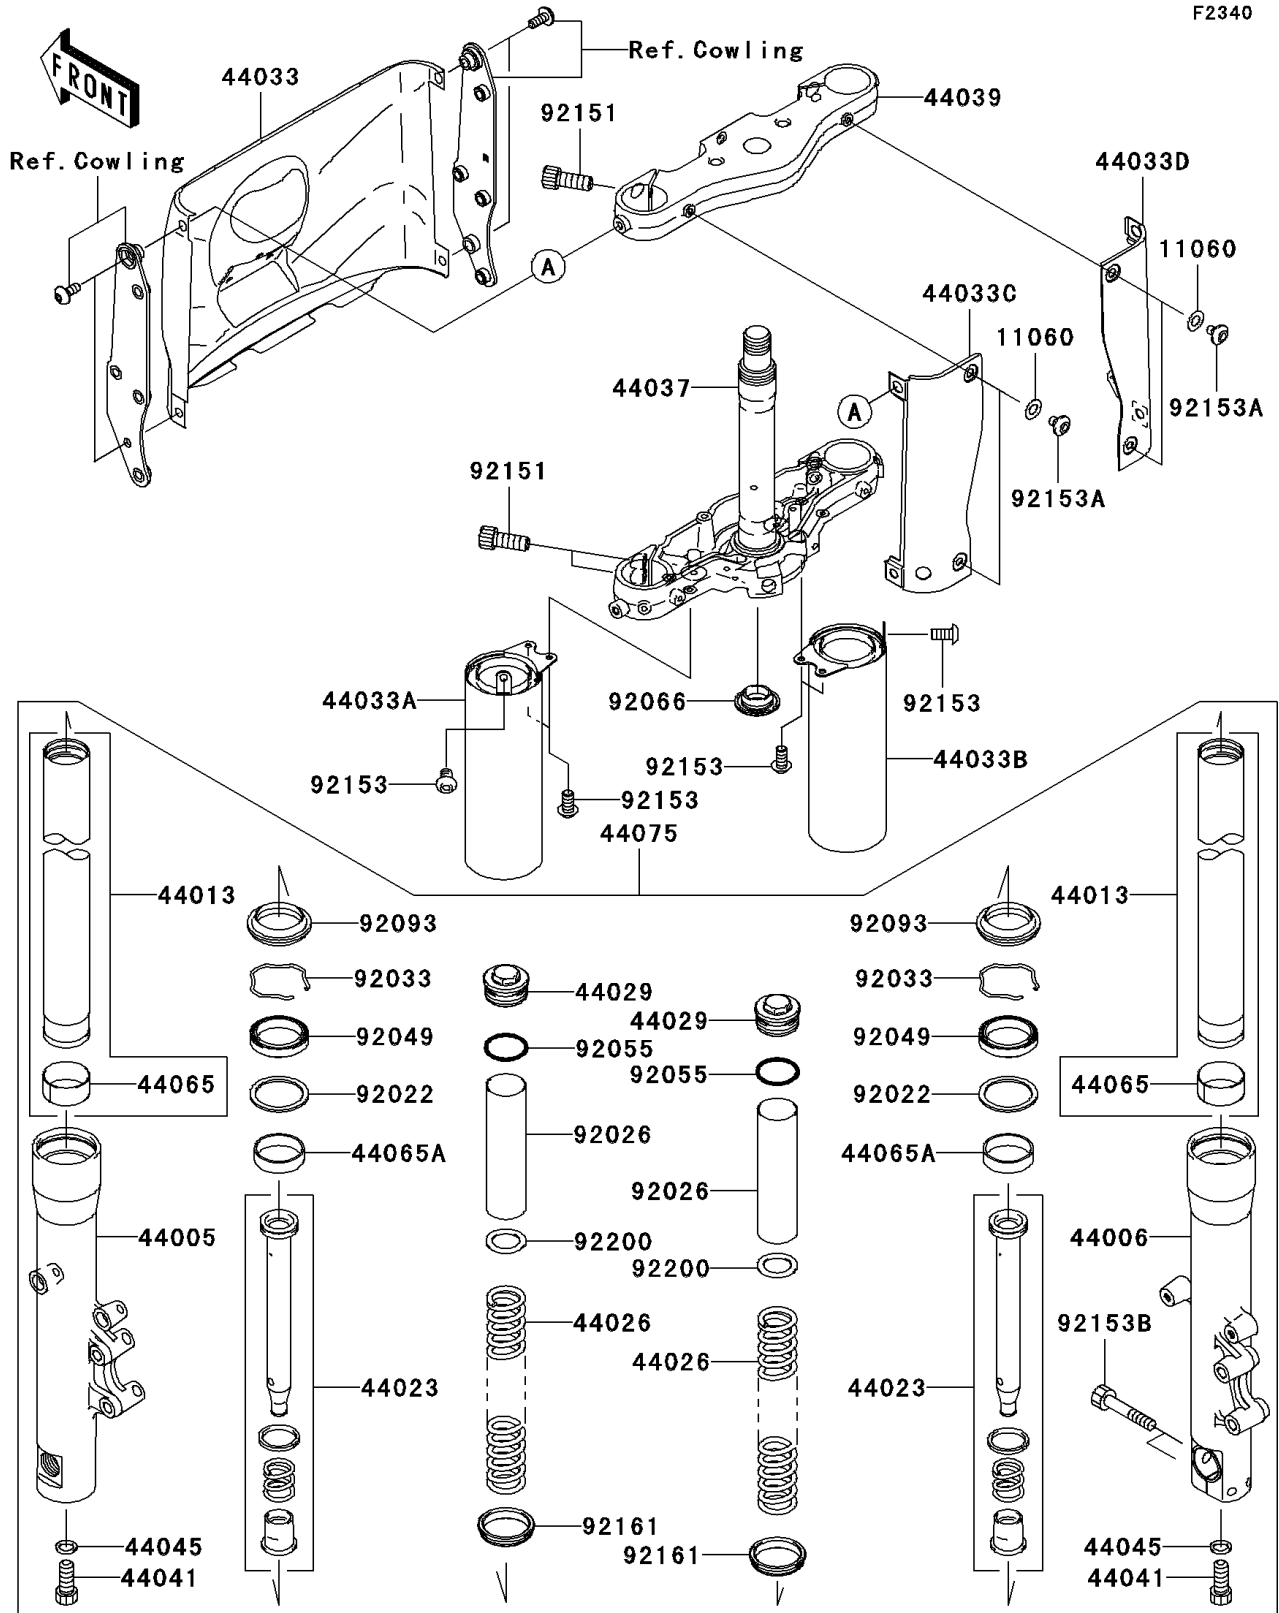

2006 Vulcan 1600 Nomad PARTS DIAGRAM

Front Fork

F2340

2006 Vulcan 1600 Nomad PARTS LIST

Front Fork

ITEM NAME	PART NUMBER	QUANTITY
GASKET,6.2X12X0.3 (Ref # 11060)	11060-1994	1
PIPE-LEFT FORK OUTER (Ref # 44005)	44005-1436	1
PIPE-RIGHT FORK OUTER (Ref # 44006)	44006-0006	1
PIPE-FORK INNER (Ref # 44013)	44013-0024	1
CYLINDER-SET-FORK (Ref # 44023)	44023-0004	1
SPRING-FRONT FORK (Ref # 44026)	44026-0050	1
SEAT-FORK SPRING (Ref # 44029)	44029-1154	1
COVER-FORK,CNT (Ref # 44033)	44033-0013	1
COVER-FORK,INNER,LH (Ref # 44033A)	44033-0027	1
COVER-FORK,INNER,RH (Ref # 44033B)	44033-0028	1
COVER-FORK,RR,LH (Ref # 44033C)	44033-0029	1
COVER-FORK,RR,RH (Ref # 44033D)	44033-0031	1
HOLDER-FORK UNDER (Ref # 44037)	44037-0021	1
HOLDER-FORK UPPER (Ref # 44039)	44039-0019	1
BOLT,SOCKET,FORK CYLINDER (Ref # 44041)	44041-040	1
GASKET (Ref # 44045)	44045-057	1
BUSHING-FRONT FORK (Ref # 44065)	44065-0003	1
BUSHING-FRONT FORK (Ref # 44065A)	44065-1143	1
DAMPER-SET-FORK (Ref # 44075)	44075-0054	1
WASHER (Ref # 92022)	92022-1299	1
SPACER,FORK,L=141.5 (Ref # 92026)	92026-0062	1
RING-SNAP (Ref # 92033)	92033-1077	1
SEAL-OIL (Ref # 92049)	92049-0007	1
RING-O (Ref # 92055)	92055-1123	1
PLUG (Ref # 92066)	92066-0032	1
SEAL,FORK OUTER TUBE (Ref # 92093)	92093-1480	1
BOLT,SOCKET,10X25 (Ref # 92151)	92151-1358	1
BOLT (Ref # 92153)	92153-0300	1
BOLT,SOCKET,6X10 (Ref # 92153A)	92153-0411	1

2006 Vulcan 1600 Nomad PARTS LIST

Front Fork

ITEM NAME	PART NUMBER	QUANTITY
BOLT (Ref # 92153B)	92153-0425	1
DAMPER (Ref # 92161)	92161-1343	1
WASHER (Ref # 92200)	92200-1253	1