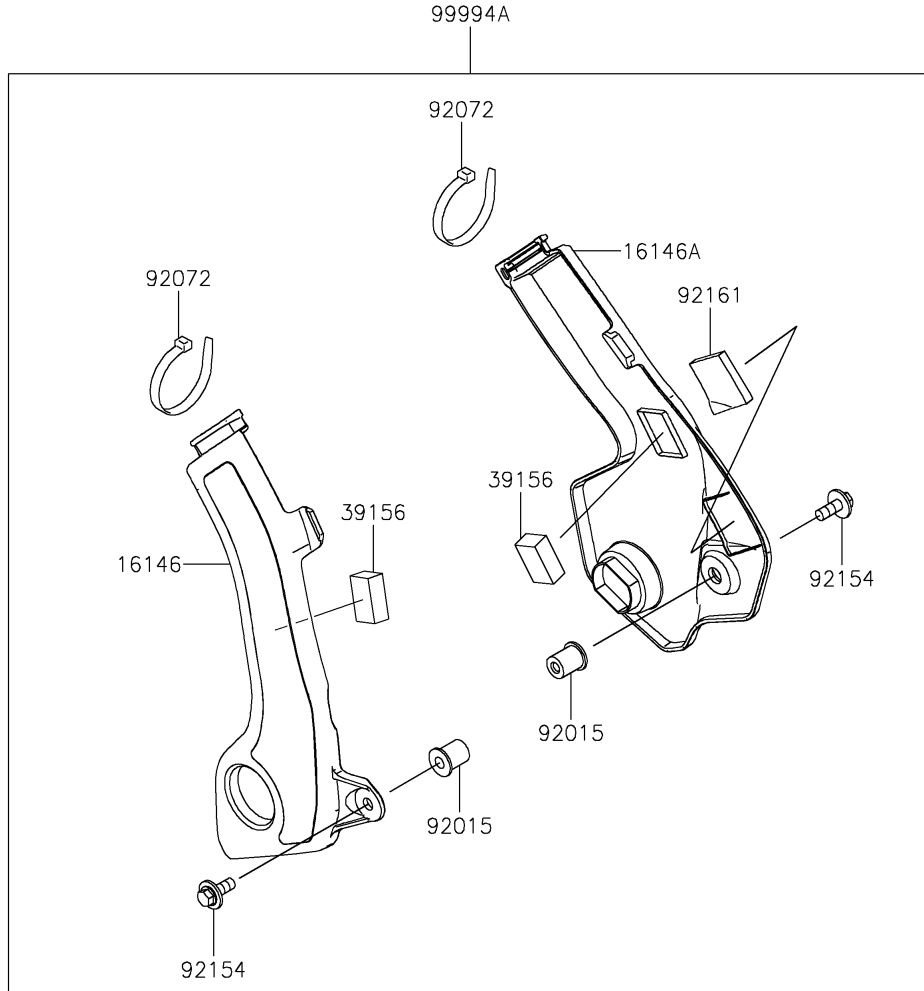

2023 KLX230 S ABS PARTS DIAGRAM

Accessory(Frame Cover)

F2910

2023 KLX230 S ABS PARTS LIST

Accessory(Frame Cover)

ITEM NAME	PART NUMBER	QUANTITY
COVER,SKID PLATE (Ref # 14093)	14093-1040	1
COVER-ASSY,FRAME,LH (Ref # 16146)	16146-0867	1
COVER-ASSY,FRAME,RH (Ref # 16146A)	16146-0868	1
PAD,15X25X10 (Ref # 39156)	39156-2489	2
NUT (Ref # 92015)	92015-1700	2
BAND,L=202 (Ref # 92072)	92072-1195	2
BOLT,FLANGED-SMALL,6X16 (Ref # 92154)	92154-1183	2
BOLT,FLANGED,6X9 (Ref # 92154A)	92154-4084	3
DAMPER (Ref # 92161)	92161-1591	1
SKID PLATE (Ref # 99994)	99994-1246	1
COVER-FRAME (Ref # 99994A)	99994-1466	1