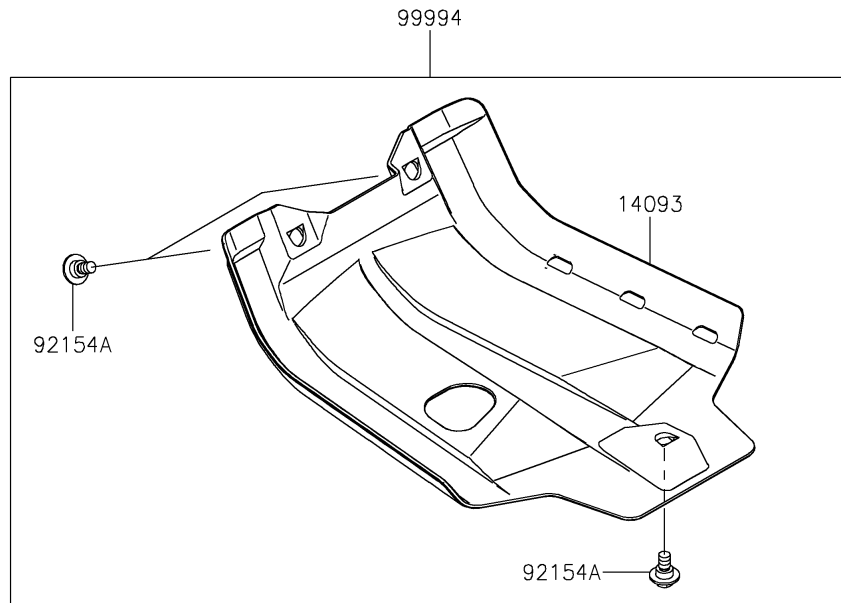

2023 KLX230 S ABS PARTS DIAGRAM

Accessory(Frame Cover)

F2910

2023 KLX230 S ABS PARTS LIST

Accessory(Frame Cover)

ITEM NAME	PART NUMBER	QUANTITY
COVER,SKID PLATE (Ref # 14093)	14093-1040	1
COVER-ASSY,FRAME,LH (Ref # 16146)	16146-0867	1
COVER-ASSY,FRAME,RH (Ref # 16146A)	16146-0868	1
PAD,15X25X10 (Ref # 39156)	39156-2489	2
NUT (Ref # 92015)	92015-1700	2
BAND,L=202 (Ref # 92072)	92072-1195	2
BOLT,FLANGED-SMALL,6X16 (Ref # 92154)	92154-1183	2
BOLT,FLANGED,6X9 (Ref # 92154A)	92154-4084	3
DAMPER (Ref # 92161)	92161-1591	1
SKID PLATE (Ref # 99994)	99994-1246	1
COVER-FRAME (Ref # 99994A)	99994-1466	1