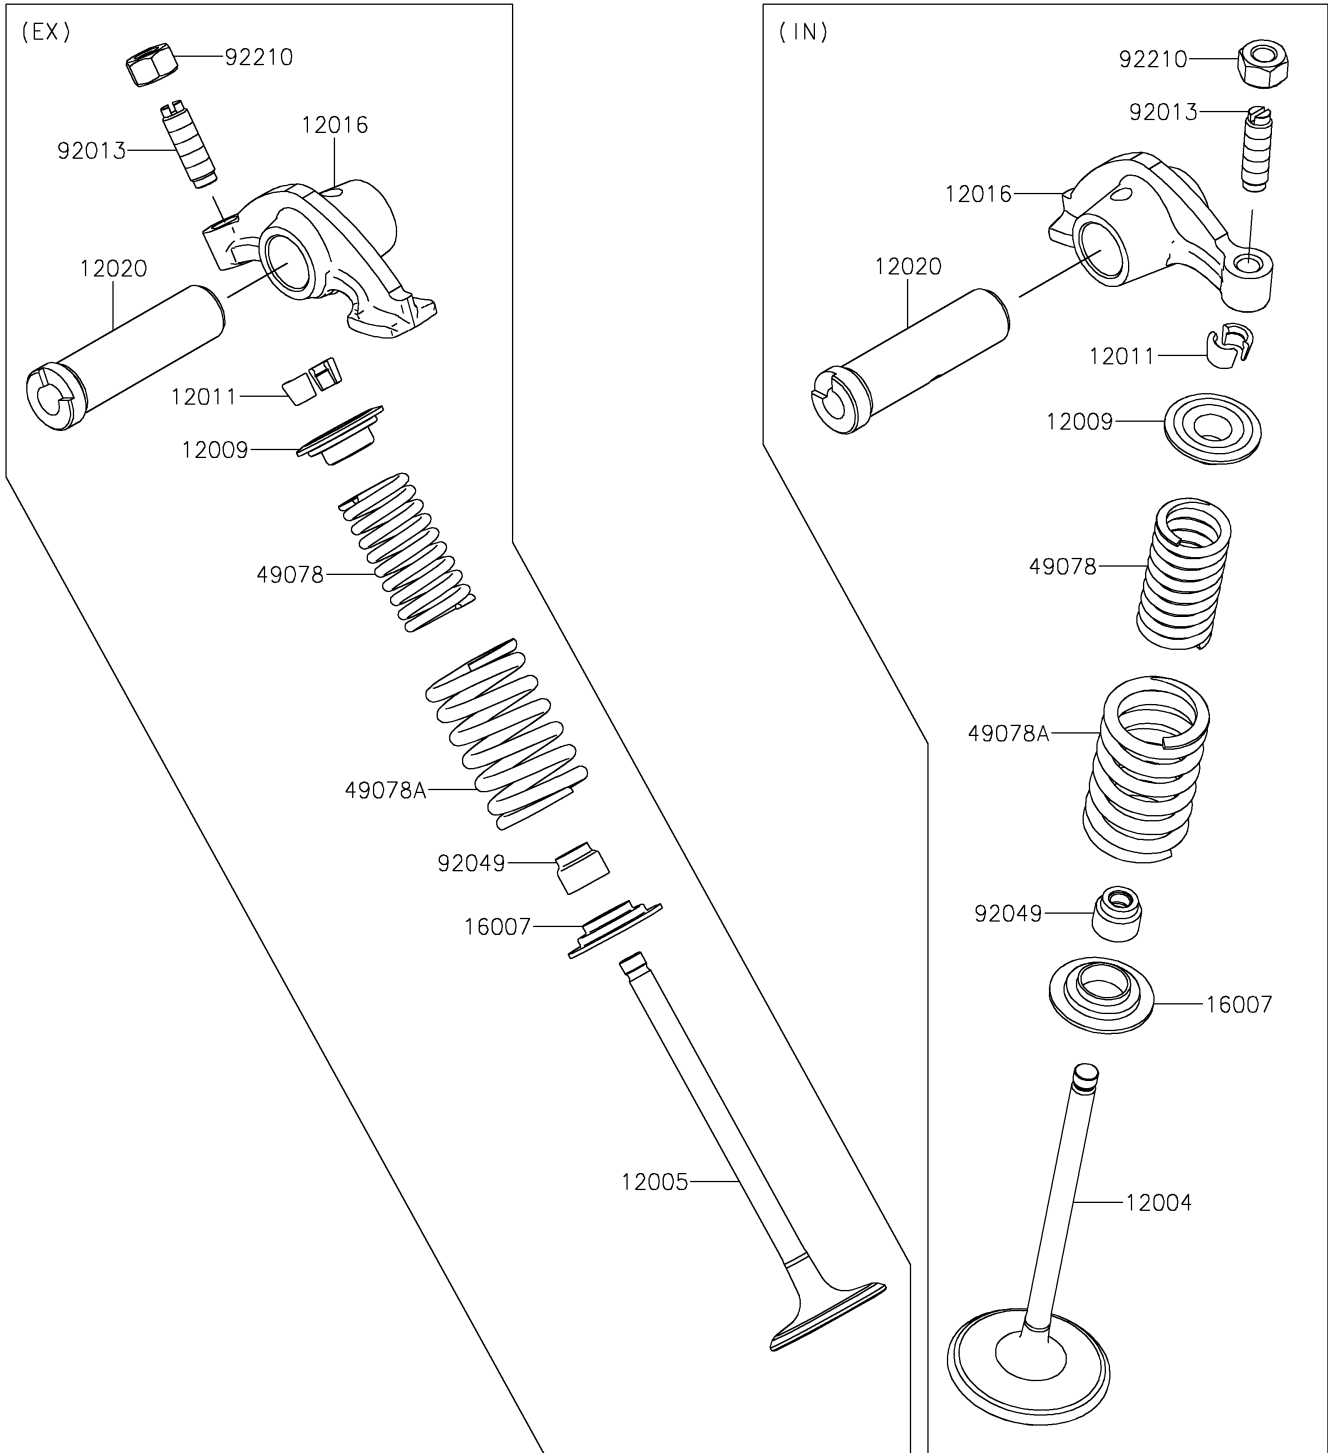

2023 KLX230 S ABS PARTS DIAGRAM

Valve(s)

E1210

2023 KLX230 S ABS PARTS LIST

Valve(s)

ITEM NAME	PART NUMBER	QUANTITY
-----------	-------------	----------