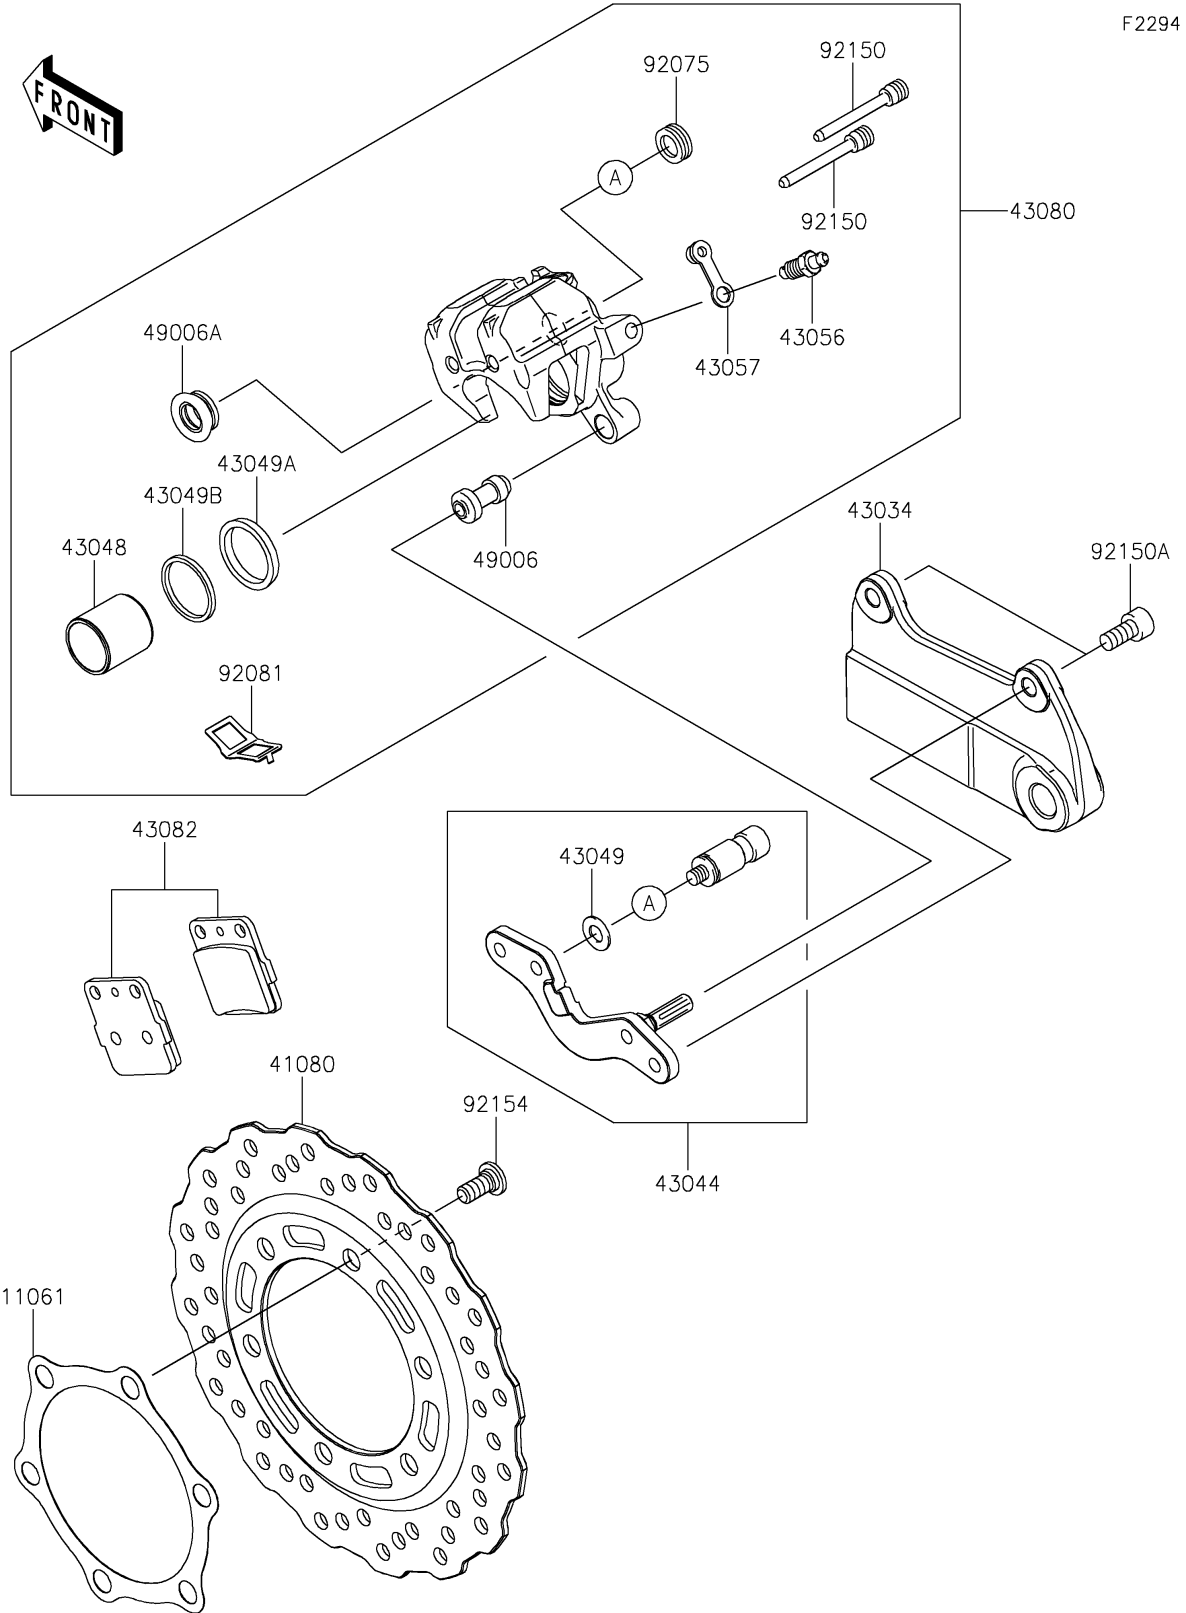

2023 KLX® 230 S PARTS DIAGRAM

Rear Brake

2023 KLX® 230 S PARTS LIST

Rear Brake

ITEM NAME	PART NUMBER	QUANTITY
GASKET,DISC (Ref # 11061)	11061-1349	1
DISC,RR (Ref # 41080)	41080-0702	1
HOLDER-BRAKE,RR (Ref # 43034)	43034-0125	1
HOLDER-COMP-CALIPER,RR (Ref # 43044)	43044-1076	1
PISTON-CALIPER (Ref # 43048)	43048-1090	1
PACKING (Ref # 43049)	43049-1025	1
PACKING,PISTON SEAL (Ref # 43049A)	43049-1060	1
PACKING,PISTON SEAL (Ref # 43049B)	43049-1061	1
BREATHER-BRAKE (Ref # 43056)	43056-0004	1
CAP-BREATHER (Ref # 43057)	43057-1001	1
CALIPER-SUB-ASSY,RR (Ref # 43080)	43080-0078	1
PAD-ASSY-BRAKE (Ref # 43082)	43082-0159	1
BOOT,CALIPER (Ref # 49006)	49006-1088	1
BOOT,CALIPER (Ref # 49006A)	49006-1089	1
DAMPER (Ref # 92075)	92075-1414	1
SPRING,PAD (Ref # 92081)	92081-1502	1
BOLT (Ref # 92150)	92150-1144	2
BOLT,SOCKET,8X16 (Ref # 92150A)	92150-1840	2
BOLT,SOCKET,8X18 (Ref # 92154)	92154-3951	6