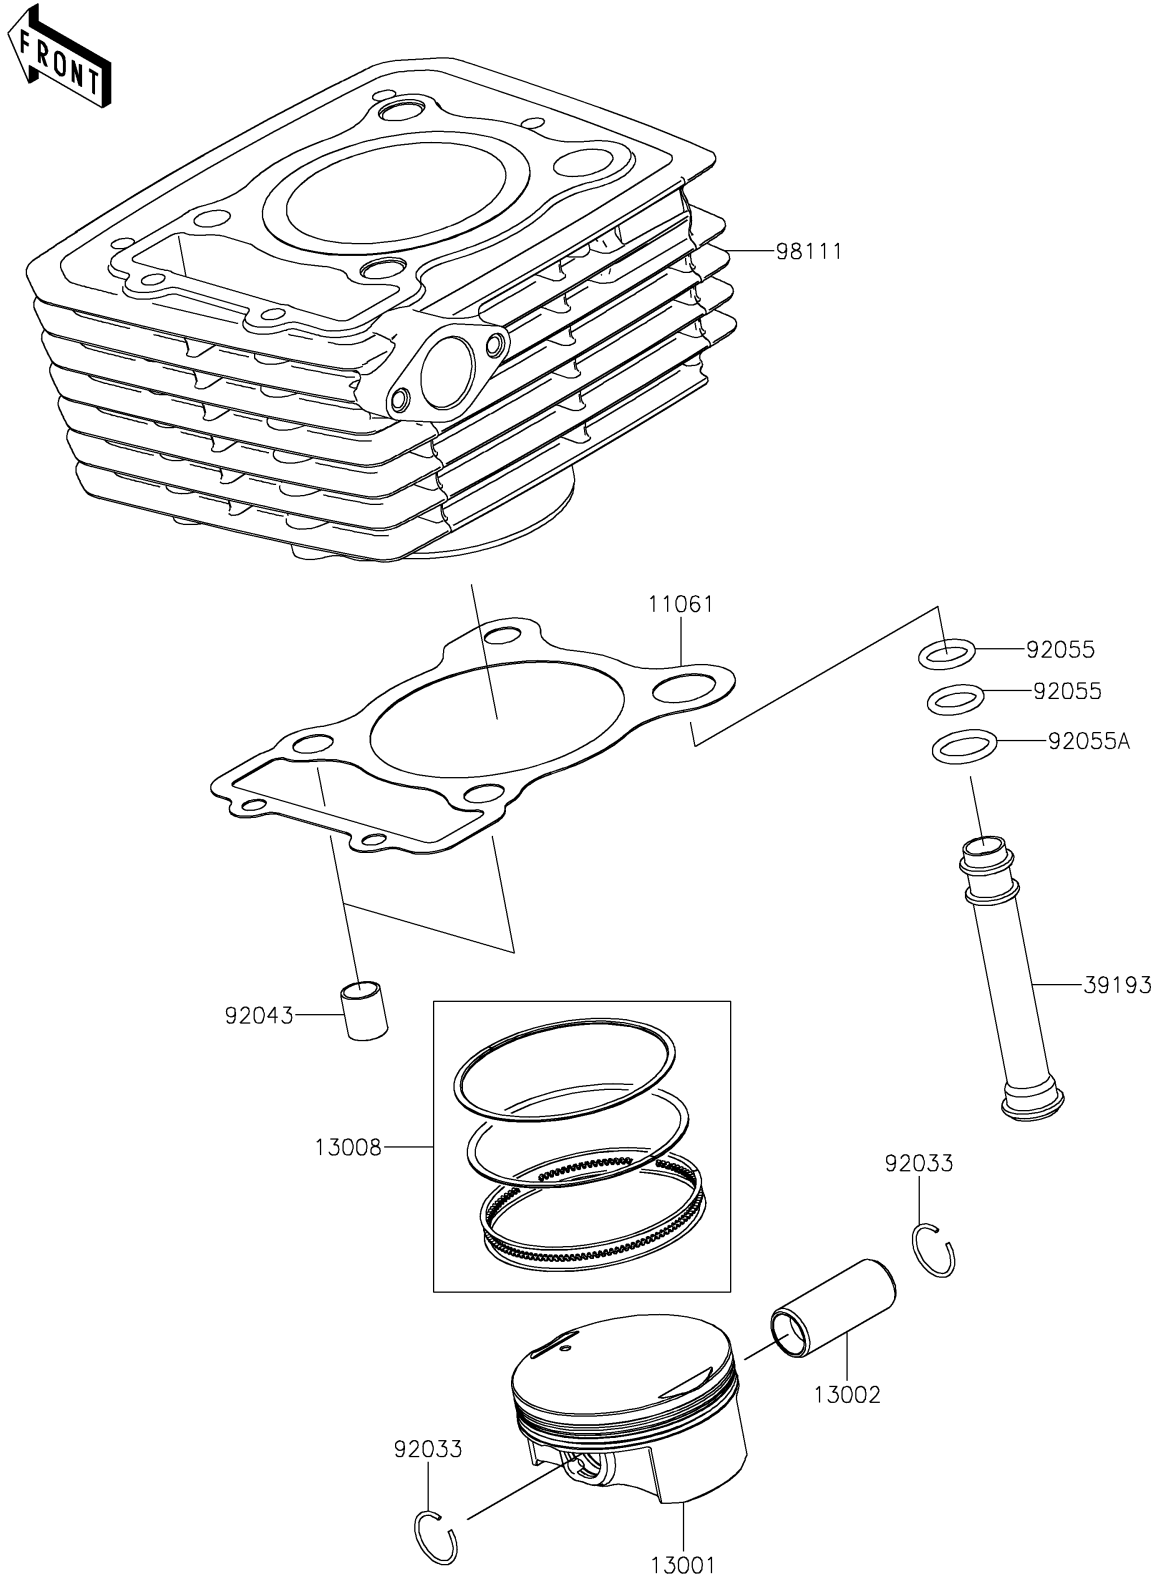

# 2023 KLX® 230 S PARTS DIAGRAM

Cylinder/Piston(s)

E1120

## 2023 KLX® 230 S PARTS LIST

Cylinder/Piston(s)

ITEM NAME	PART NUMBER	QUANTITY
GASKET,CYLINDER BASE (Ref # 11061)	11061-1298	1
PISTON-ENGINE (Ref # 13001)	13001-0825	1
PIN-PISTON (Ref # 13002)	13002-0718	1
RING-SET-PISTON (Ref # 13008)	13008-0580	1
PIPE-OIL (Ref # 39193)	39193-0586	1
RING-SNAP,PISTON PIN (Ref # 92033)	92033-0732	2
PIN,10.1X12X14 (Ref # 92043)	92043-4009	2
RING-O,12.3X2.4 (Ref # 92055)	92055-0918	2
RING-O,14.8X2.4 (Ref # 92055A)	92055-0919	1
CYLINDER-COMP-ENGINE (Ref # 98111)	98111-0046	1