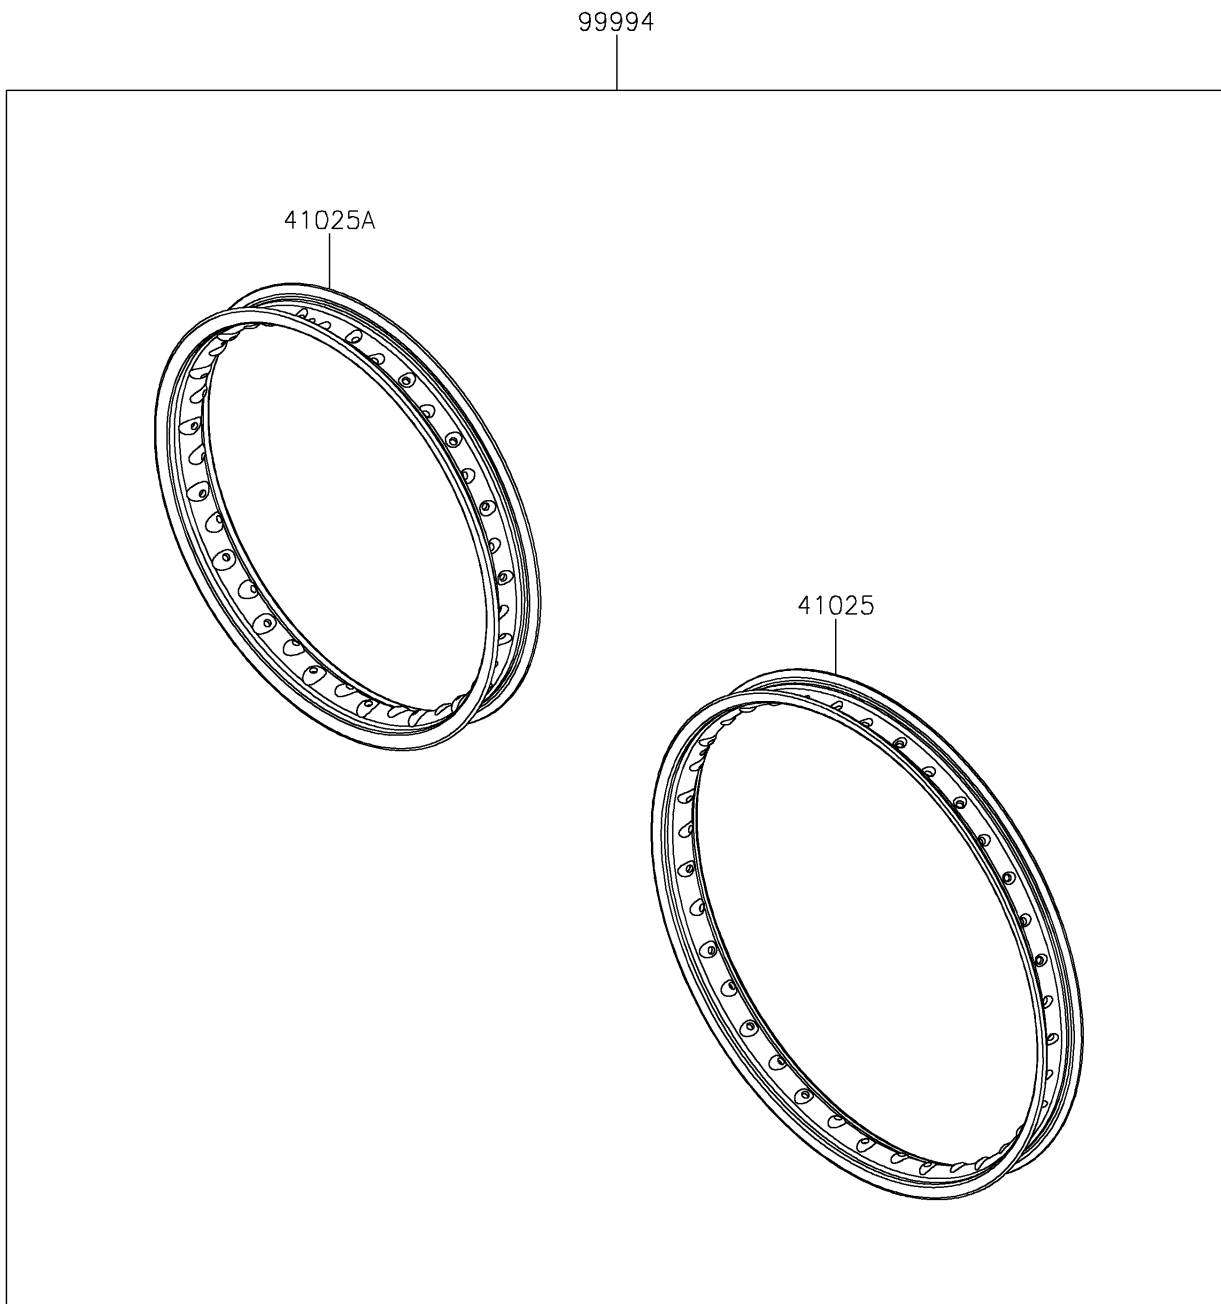

# 2023 KLX® 230 PARTS DIAGRAM

Accessory(Rim)

F2910B

## 2023 KLX® 230 PARTS LIST

Accessory(Rim)

ITEM NAME	PART NUMBER	QUANTITY
RIM,RR,18X1.85,BLACK (Ref # 41025)	41025-0399-WC	1
RIM,FR,21X1.60,BLACK (Ref # 41025A)	41025-0400-WC	1
RIM,BLACK (Ref # 99994)	99994-1251-WC	1