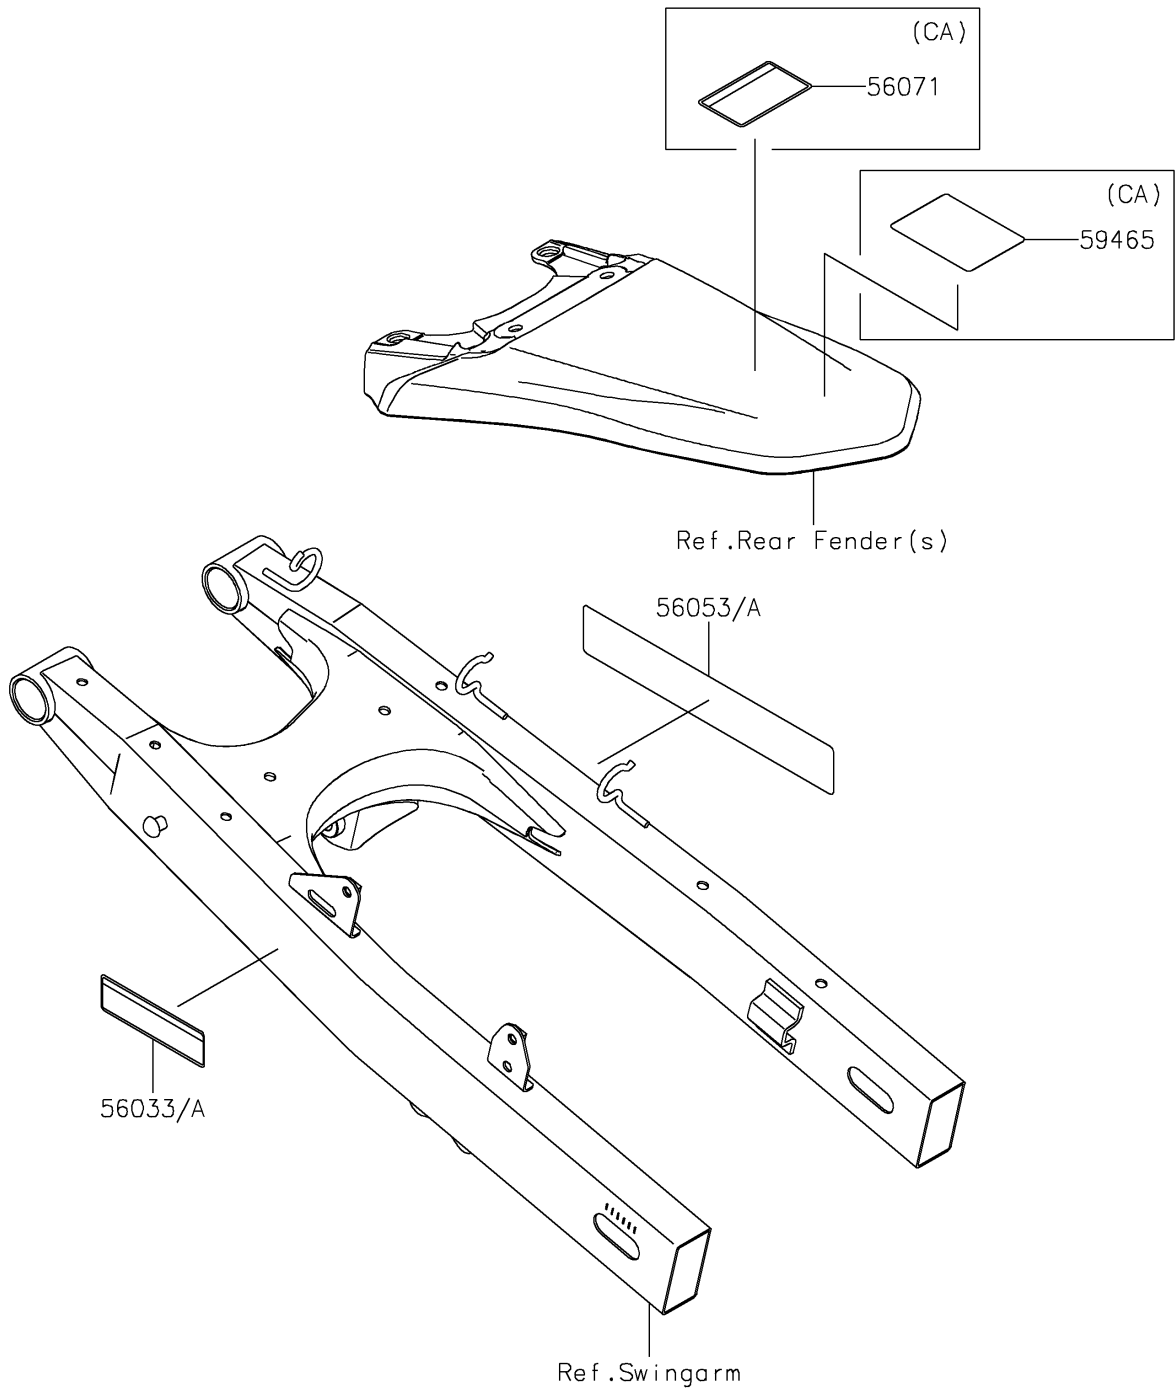

# 2023 KLX® 230 PARTS DIAGRAM

Labels

F2860

## 2023 KLX® 230 PARTS LIST

### Labels

ITEM NAME	PART NUMBER	QUANTITY
LABEL-MANUAL,CHAIN (Ref # 56033)	56033-1466	1
LABEL-MANUAL,CHAIN (Ref # 56033A)	56033-1468	1
LABEL-SPECIFICATION,TIRE&LOAD (Ref # 56053)	56053-1779	1
LABEL-SPECIFICATION,TIRE&LOAD (Ref # 56053A)	56053-1780	1
LABEL-WARNING,EVAPO (Ref # 56071)	56071-0158	1
LABEL-CERTIFICATION,ROUTING (Ref # 59465)	59465-7182	1