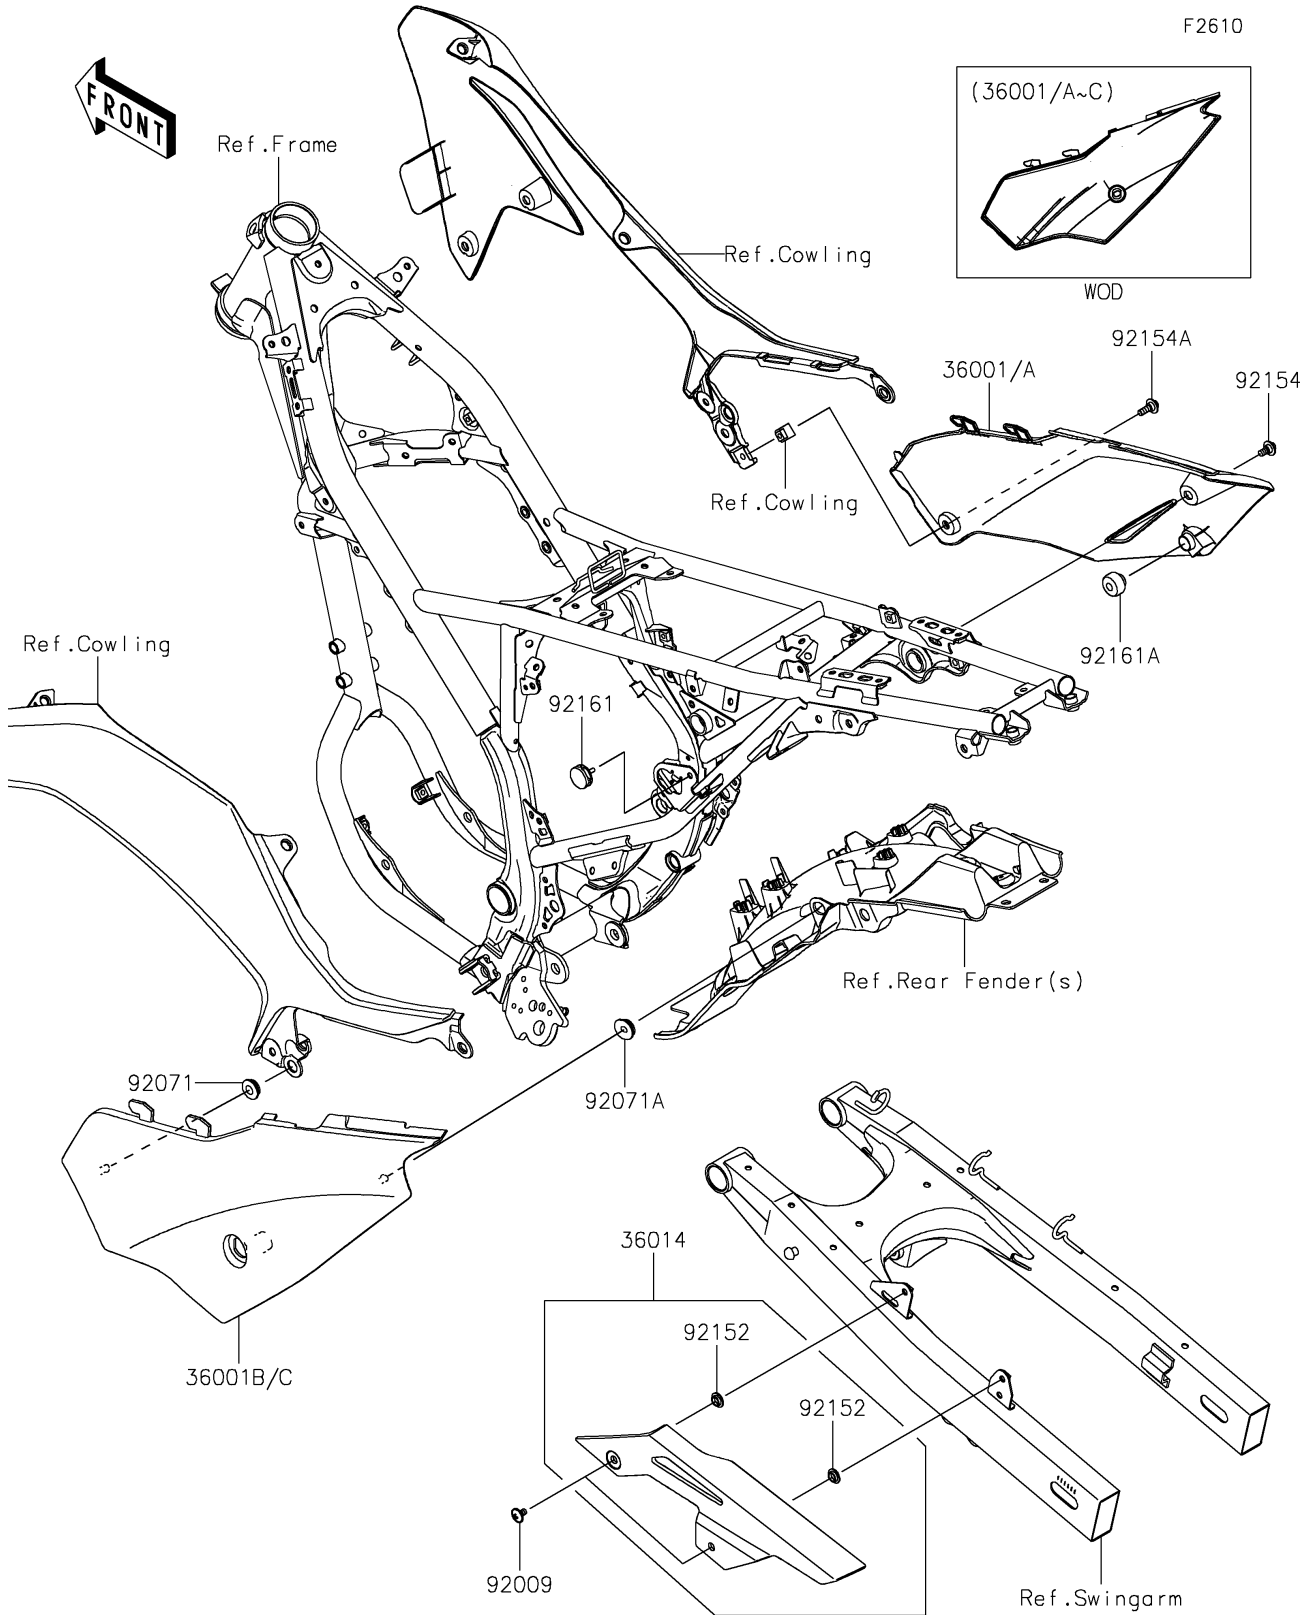

2023 KLX® 230 PARTS DIAGRAM

Side Covers/Chain Cover

2023 KLX® 230 PARTS LIST

Side Covers/Chain Cover

ITEM NAME	PART NUMBER	QUANTITY
COVER-SIDE,RH,B.WHITE (Ref # 36001)	36001-0679-266	1
COVER-SIDE,LH,B.WHITE (Ref # 36001B)	36001-0684-266	1
CASE-CHAIN (Ref # 36014)	36014-0560	1
SCREW,6X10 (Ref # 92009)	92009-1729	2
GROMMET (Ref # 92071)	92071-0794	1
GROMMET (Ref # 92071A)	92071-0795	1
COLLAR,8.8X16X4 (Ref # 92152)	92152-1731	2
BOLT,FLANGED,6X9 (Ref # 92154)	92154-0546	1
BOLT,FLANGED,6X28 (Ref # 92154A)	92154-1739	1
DAMPER (Ref # 92161)	92161-0581	1
DAMPER (Ref # 92161A)	92161-1783	1