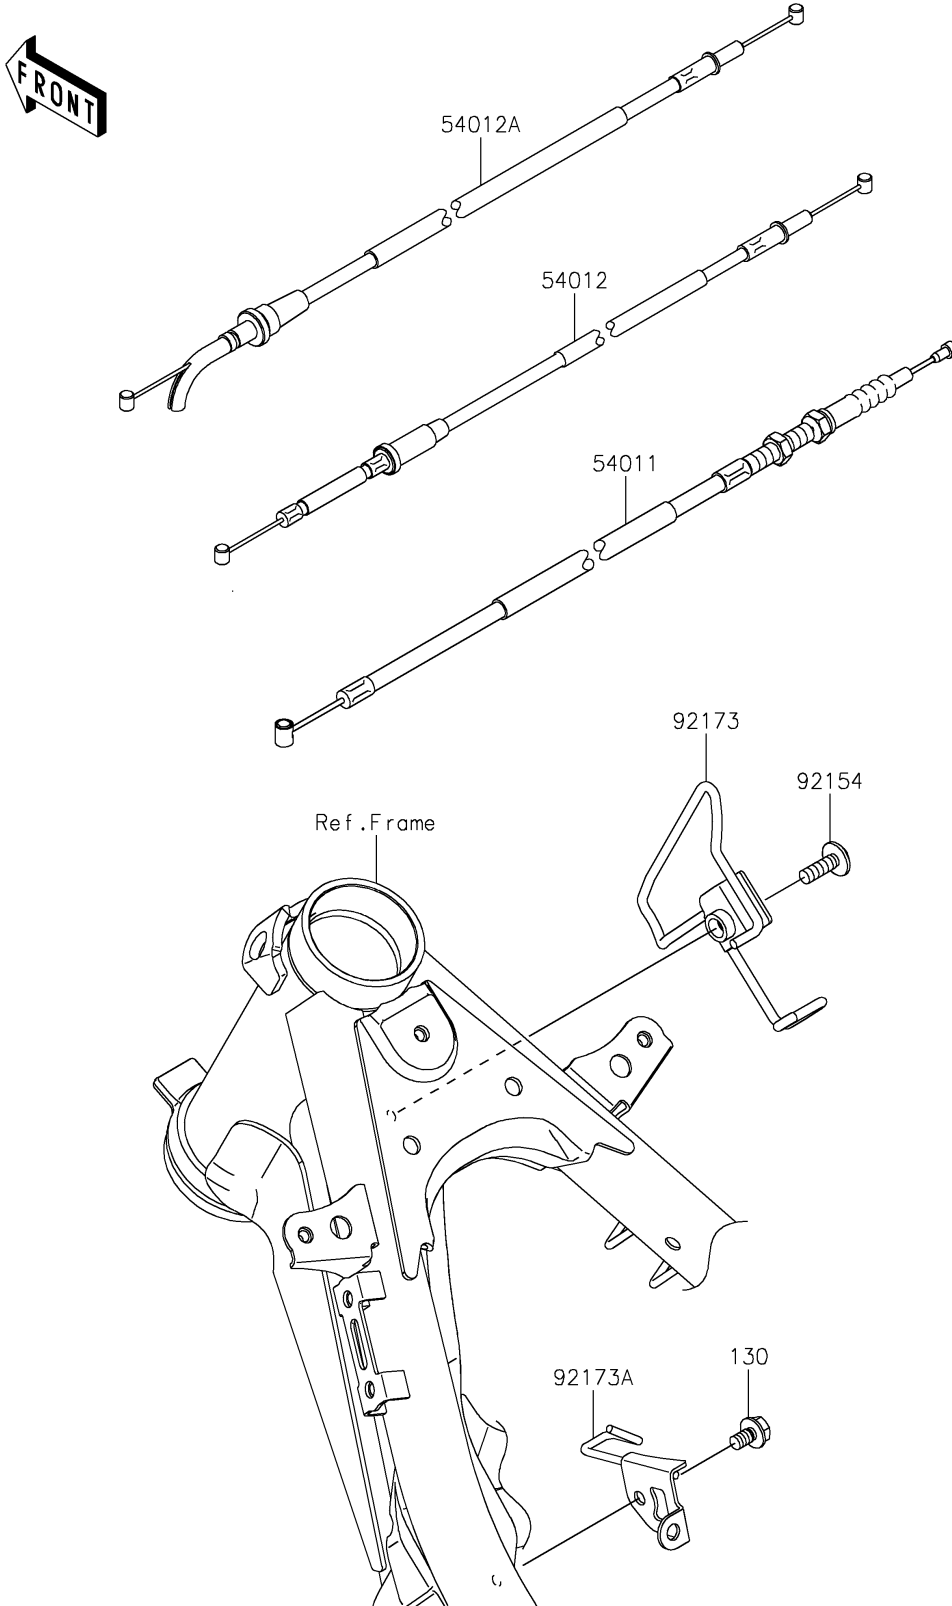

2023 KLX® 230 PARTS DIAGRAM

Cables

F2540

2023 KLX® 230 PARTS LIST

Cables

ITEM NAME	PART NUMBER	QUANTITY
CABLE-CLUTCH (Ref # 54011)	54011-0639	1
CABLE-THROTTLE,RETURN (Ref # 54012)	54012-0689	1
CABLE-THROTTLE,PULL (Ref # 54012A)	54012-0710	1
BOLT,SOCKET,6X18 (Ref # 92154)	92154-1291	1
CLAMP (Ref # 92173)	92173-2046	1
CLAMP (Ref # 92173A)	92173-2243	1
BOLT-FLANGED,6X10 (Ref # 130)	130BA0610	1