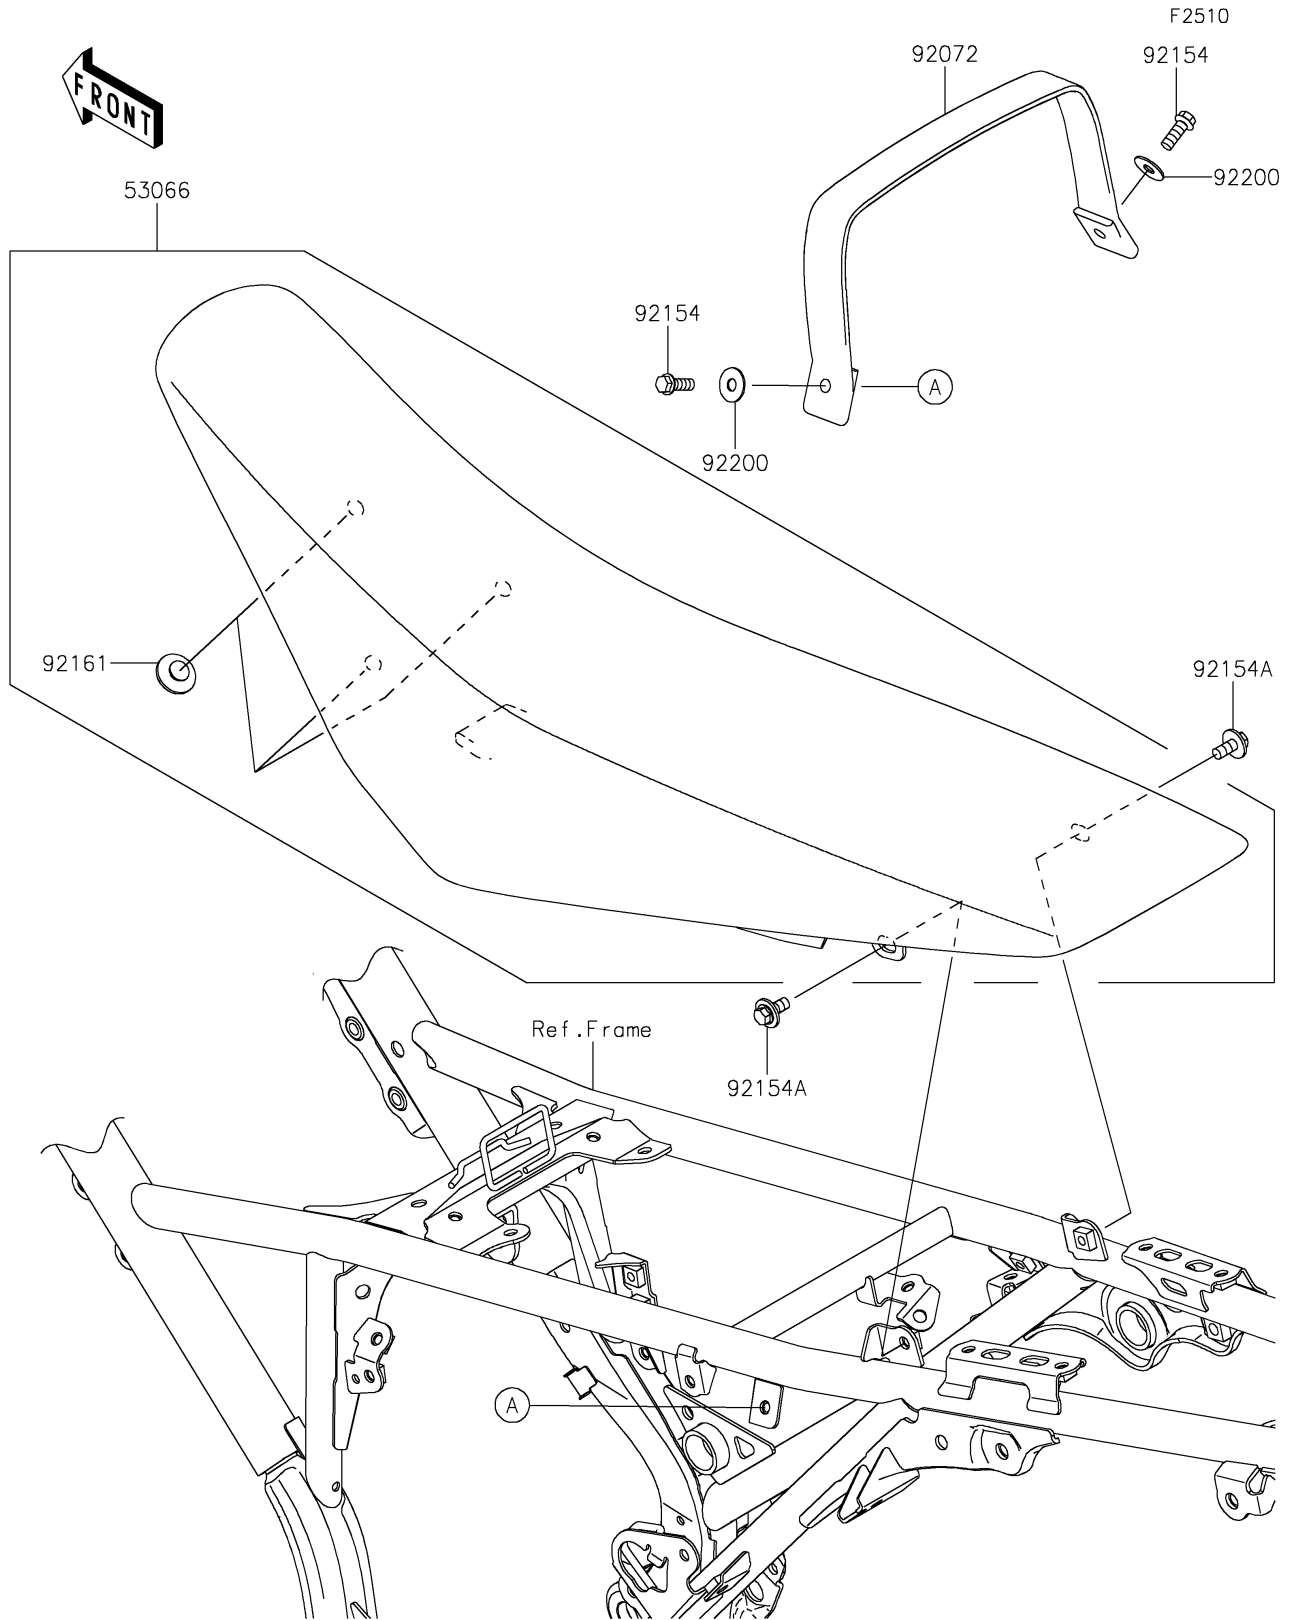

2023 KLX® 230 PARTS DIAGRAM

Seat

2023 KLX® 230 PARTS LIST

Seat

ITEM NAME	PART NUMBER	QUANTITY
SEAT-ASSY,BLACK (Ref # 53066)	53066-0692-MA	1
BAND,BLACK (Ref # 92072)	92072-0837-MA	1
BOLT,FLANGED,6X16 (Ref # 92154)	92154-0460	2
BOLT,FLANGED,6X14 (Ref # 92154A)	92154-1231	2
DAMPER,8X22X10 (Ref # 92161)	92161-1685	3
WASHER,6.5X18X1 (Ref # 92200)	92200-0544	2