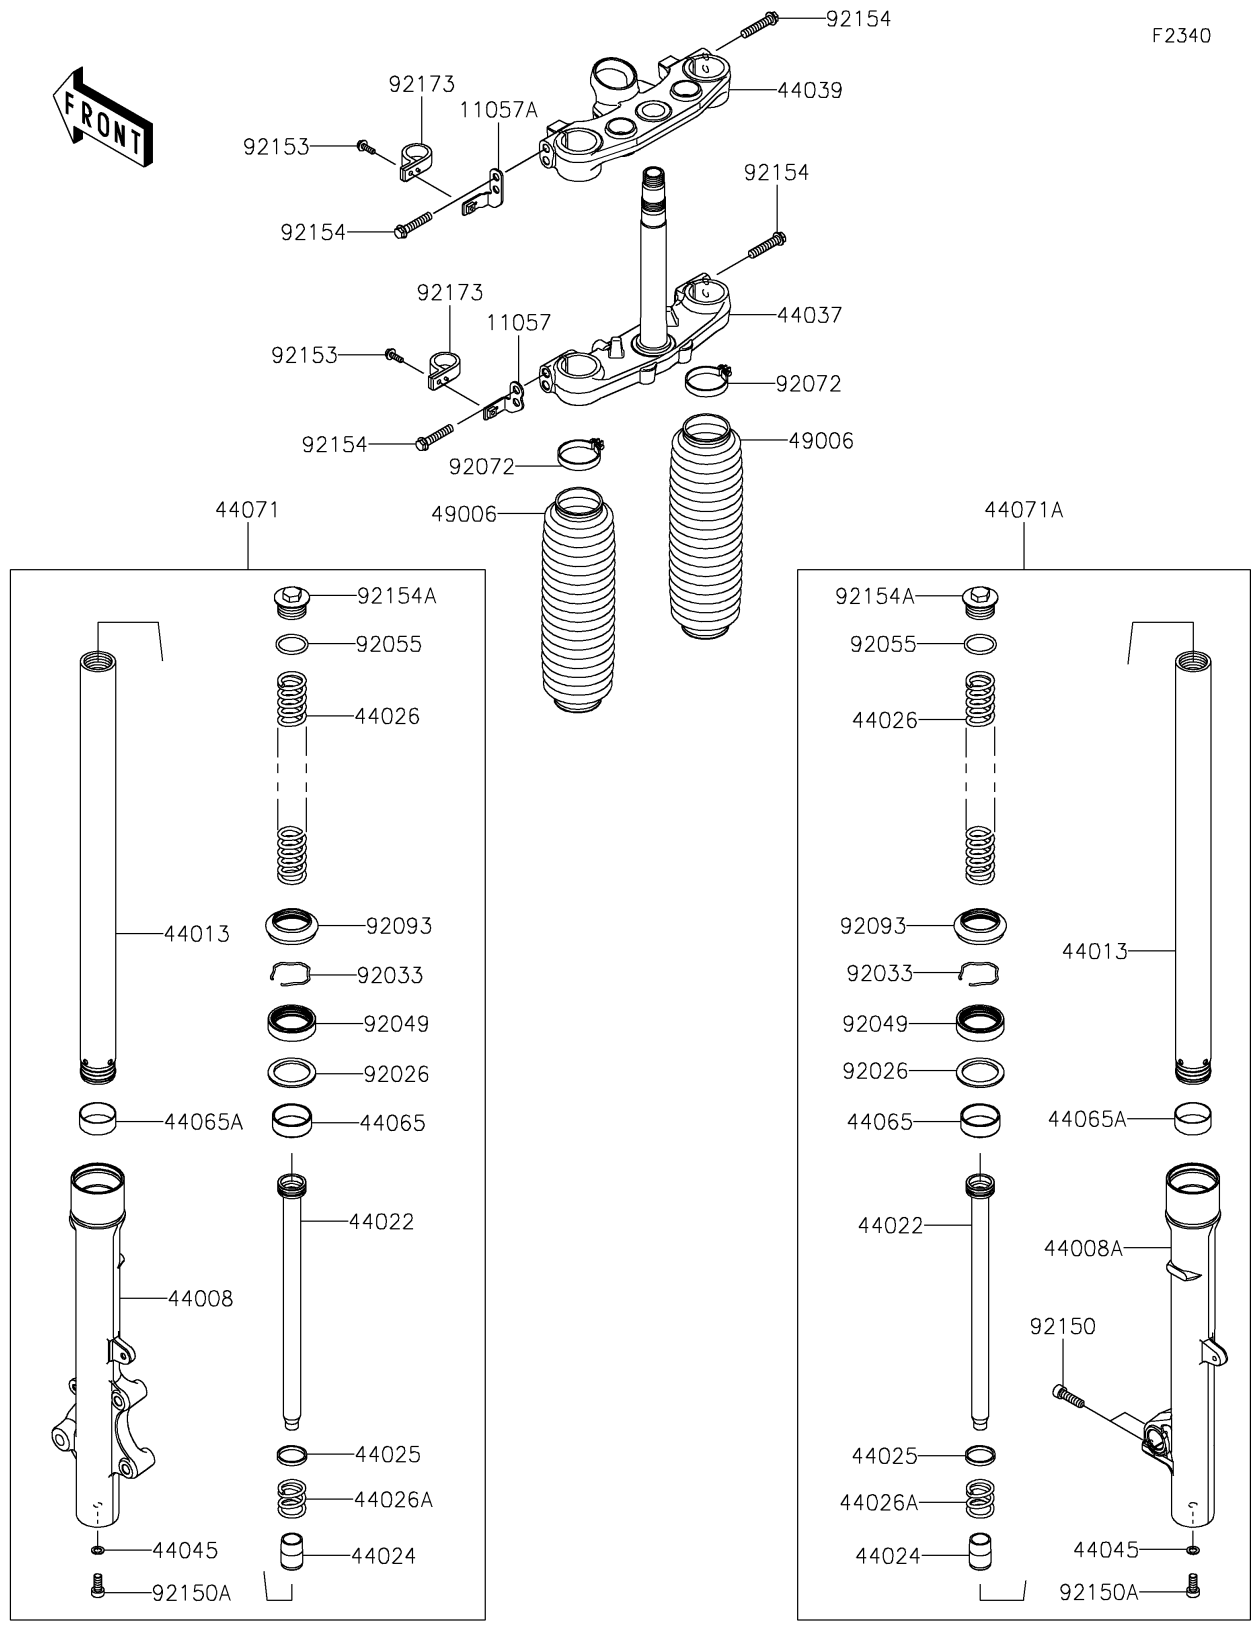

2023 KLX® 230 PARTS DIAGRAM

Front Fork

2023 KLX® 230 PARTS LIST

Front Fork

ITEM NAME	PART NUMBER	QUANTITY
BRACKET (Ref # 11057)	11057-2284	1
BRACKET (Ref # 11057A)	11057-7776	1
PIPE-FORK OUTER,LH (Ref # 44008)	44008-0089	1
PIPE-FORK OUTER,RH (Ref # 44008A)	44008-0090	1
PIPE-FORK INNER (Ref # 44013)	44013-0386	2
CYLINDER-FORK (Ref # 44022)	44022-0056	2
CAP-OIL-LOCK (Ref # 44024)	44024-0016	2
RING-FORK PISTON (Ref # 44025)	44025-1062	2
SPRING-FRONT FORK (Ref # 44026)	44026-0241	2
SPRING-FRONT FORK (Ref # 44026A)	44026-1556	2
HOLDER-FORK UNDER (Ref # 44037)	44037-0217	1
HOLDER-FORK UPPER (Ref # 44039)	44039-0213	1
GASKET,FORK CYLINDER BOLT (Ref # 44045)	44045-051	2
BUSHING-FRONT FORK (Ref # 44065)	44065-0069	2
BUSHING-FRONT FORK (Ref # 44065A)	44065-0070	2
DAMPER-ASSY,FORK,LH (Ref # 44071)	44071-1535	1
DAMPER-ASSY,FORK,RH (Ref # 44071A)	44071-1536	1
BOOT (Ref # 49006)	49006-0612	2
SPACER,FORK (Ref # 92026)	92026-1443	2
RING-SNAP (Ref # 92033)	92033-1286	2
SEAL-OIL (Ref # 92049)	92049-0734	2
RING-O (Ref # 92055)	92055-1456	2
BAND (Ref # 92072)	92072-0826	2
SEAL,FORK OUTER (Ref # 92093)	92093-1367	2
BOLT,SOCKET,8X30 (Ref # 92150)	92150-1407	2
BOLT,SOCKET,8X18 (Ref # 92150A)	92150-1432	2
BOLT,FLANGED (Ref # 92153)	92153-1397	2
BOLT (Ref # 92154)	92154-0463	8
BOLT (Ref # 92154A)	92154-3953	2

2023 KLX® 230 PARTS LIST

Front Fork

ITEM NAME	PART NUMBER	QUANTITY
CLAMP (Ref # 92173)	92173-2246	2