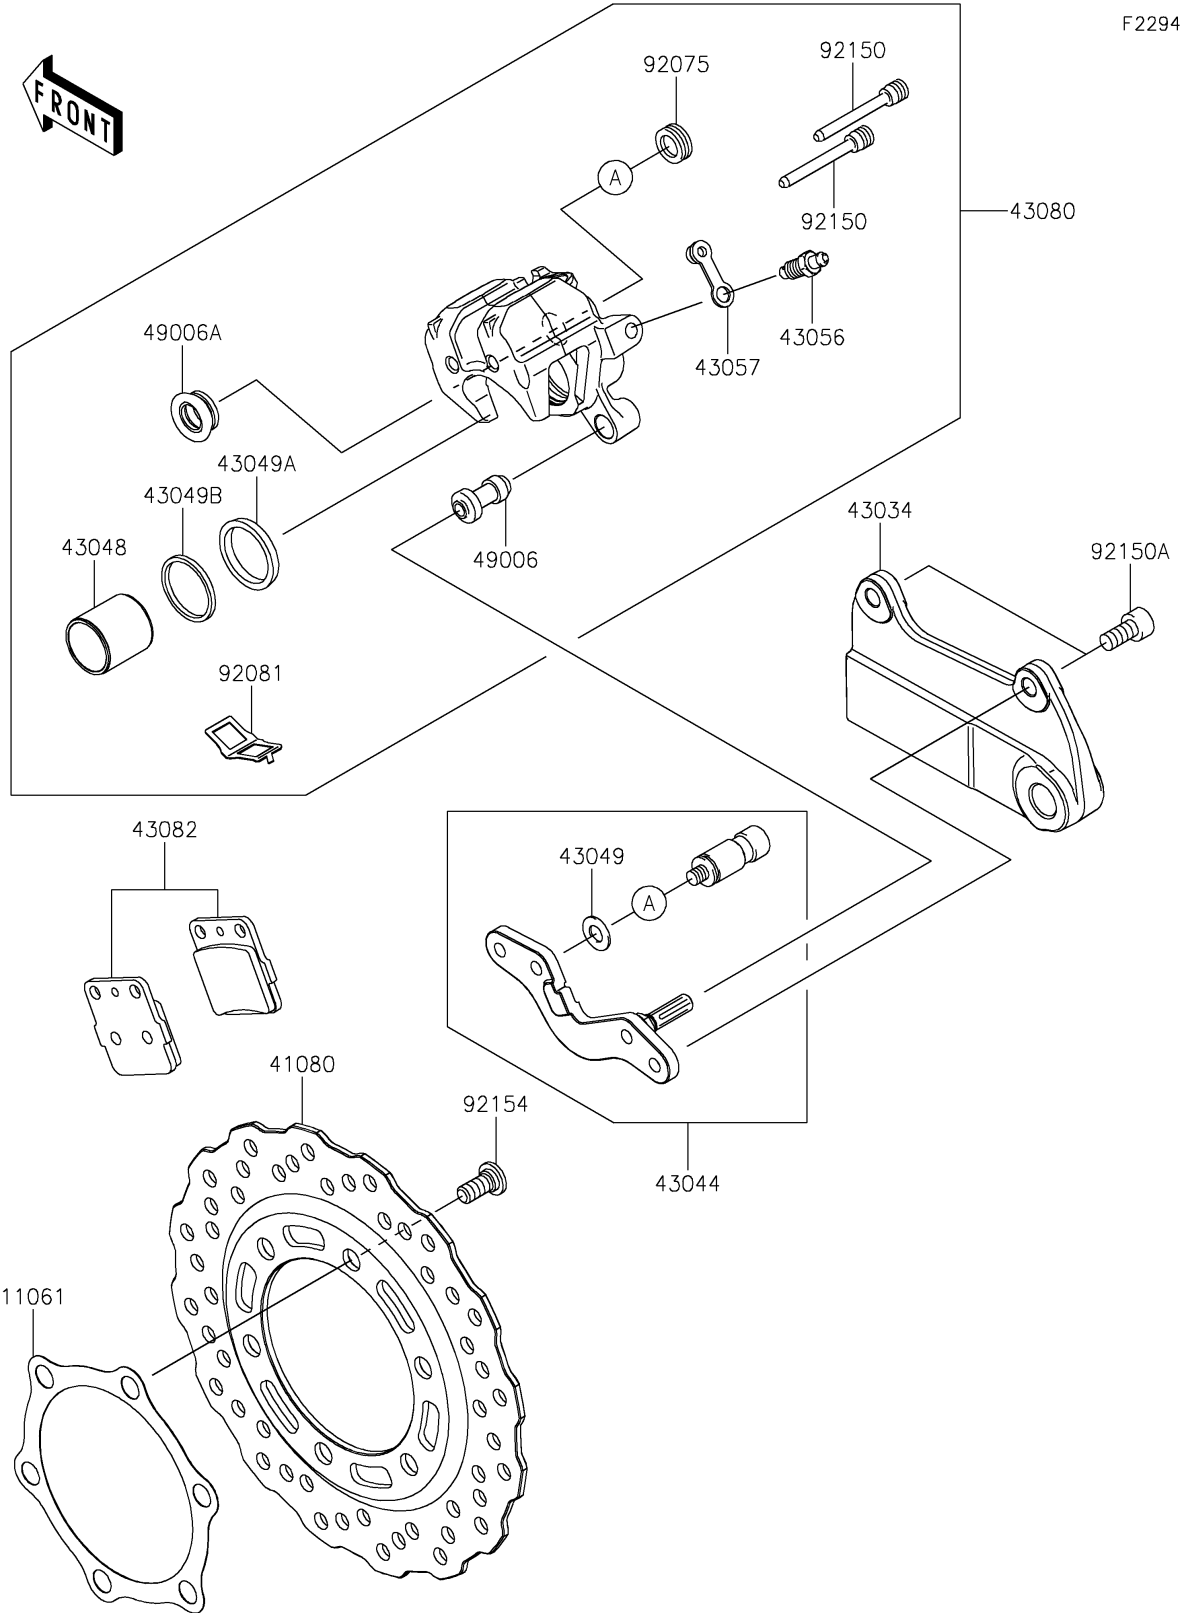

# 2023 KLX® 230 PARTS DIAGRAM

Rear Brake

## 2023 KLX® 230 PARTS LIST

### Rear Brake

ITEM NAME	PART NUMBER	QUANTITY
GASKET,DISC (Ref # 11061)	11061-1349	1
DISC,RR (Ref # 41080)	41080-0702	1
HOLDER-BRAKE,RR (Ref # 43034)	43034-0125	1
HOLDER-COMP-CALIPER,RR (Ref # 43044)	43044-1076	1
PISTON-CALIPER (Ref # 43048)	43048-1090	1
PACKING (Ref # 43049)	43049-1025	1
PACKING,PISTON SEAL (Ref # 43049A)	43049-1060	1
PACKING,PISTON SEAL (Ref # 43049B)	43049-1061	1
BREATHER-BRAKE (Ref # 43056)	43056-0004	1
CAP-BREATHER (Ref # 43057)	43057-1001	1
CALIPER-SUB-ASSY,RR (Ref # 43080)	43080-0078	1
PAD-ASSY-BRAKE (Ref # 43082)	43082-0159	1
BOOT,CALIPER (Ref # 49006)	49006-1088	1
BOOT,CALIPER (Ref # 49006A)	49006-1089	1
DAMPER (Ref # 92075)	92075-1414	1
SPRING,PAD (Ref # 92081)	92081-1502	1
BOLT (Ref # 92150)	92150-1144	2
BOLT,SOCKET,8X16 (Ref # 92150A)	92150-1840	2
BOLT,SOCKET,8X18 (Ref # 92154)	92154-3951	6