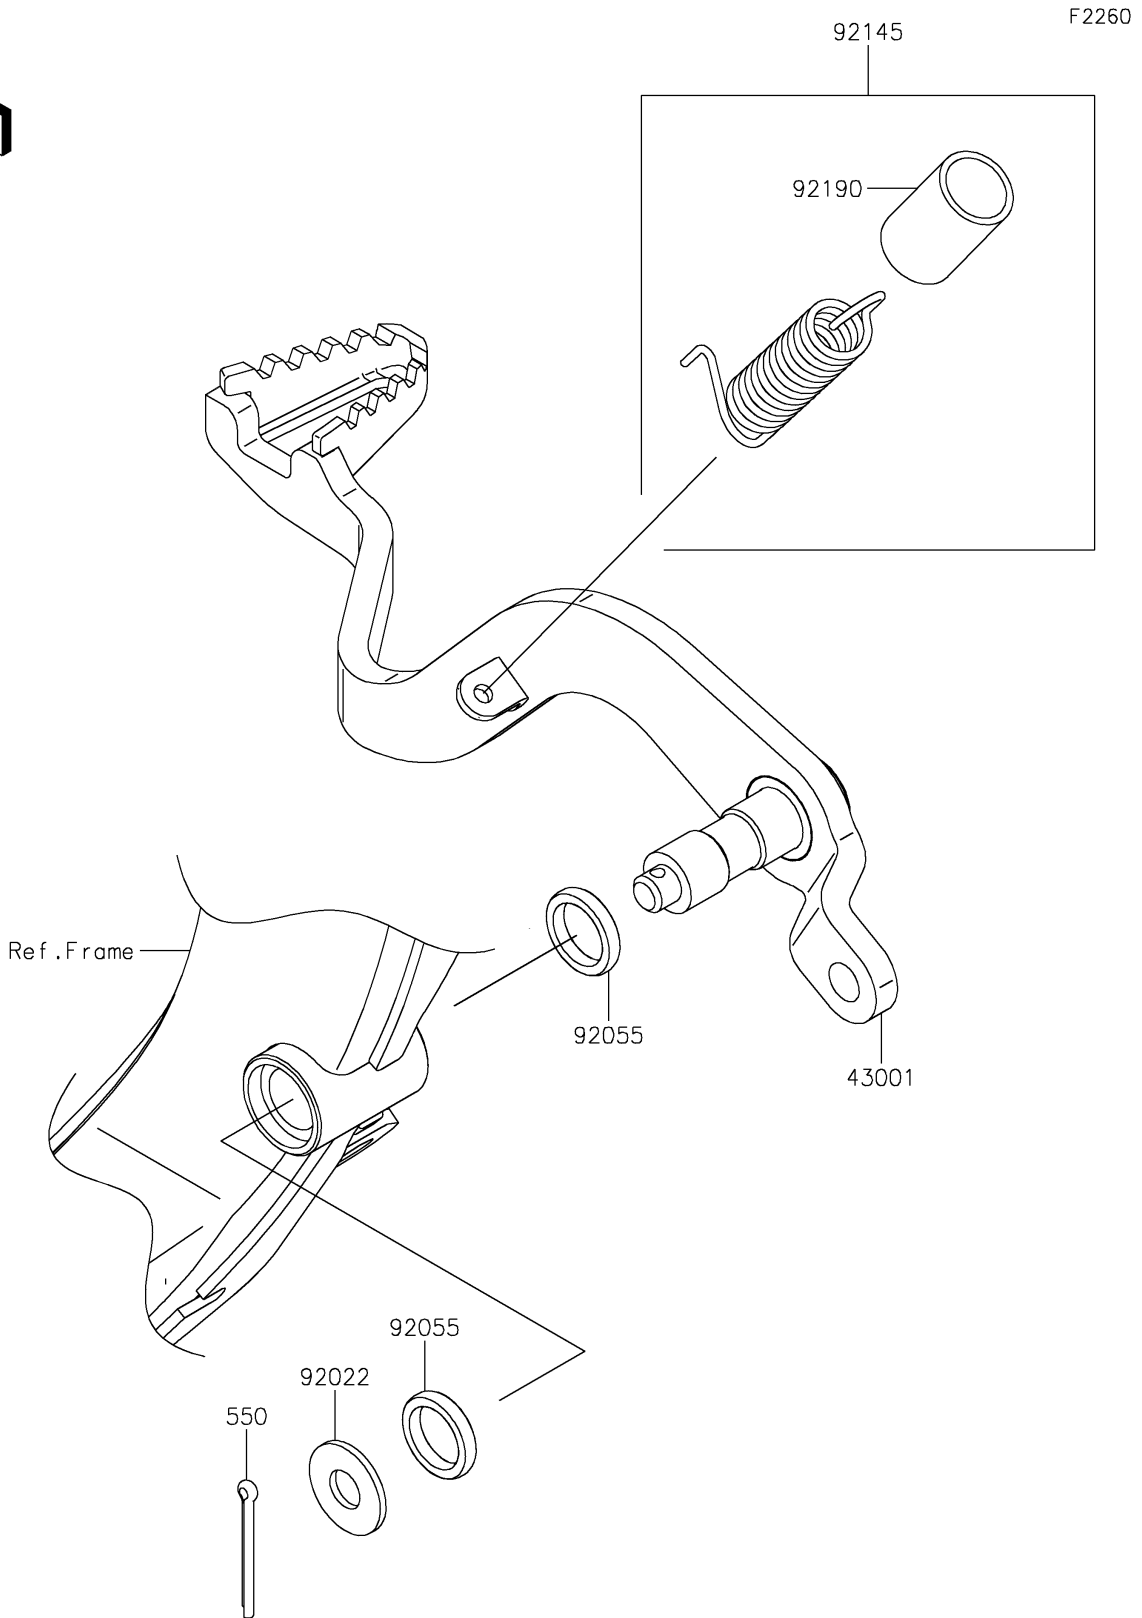

2023 KLX® 230 PARTS DIAGRAM

Brake Pedal

2023 KLX® 230 PARTS LIST

Brake Pedal

ITEM NAME	PART NUMBER	QUANTITY
LEVER-BRAKE (Ref # 43001)	43001-0776	1
WASHER,8.5X20X1.6 (Ref # 92022)	92022-1561	1
RING-O,13.1X2.7 (Ref # 92055)	92055-0768	2
SPRING,BRAKE PEDAL RETURN (Ref # 92145)	92145-1867	1
TUBE,13X16X25 (Ref # 92190)	92190-1488	1
PIN-COTTER,2.5X25 (Ref # 550)	550AA2525	1