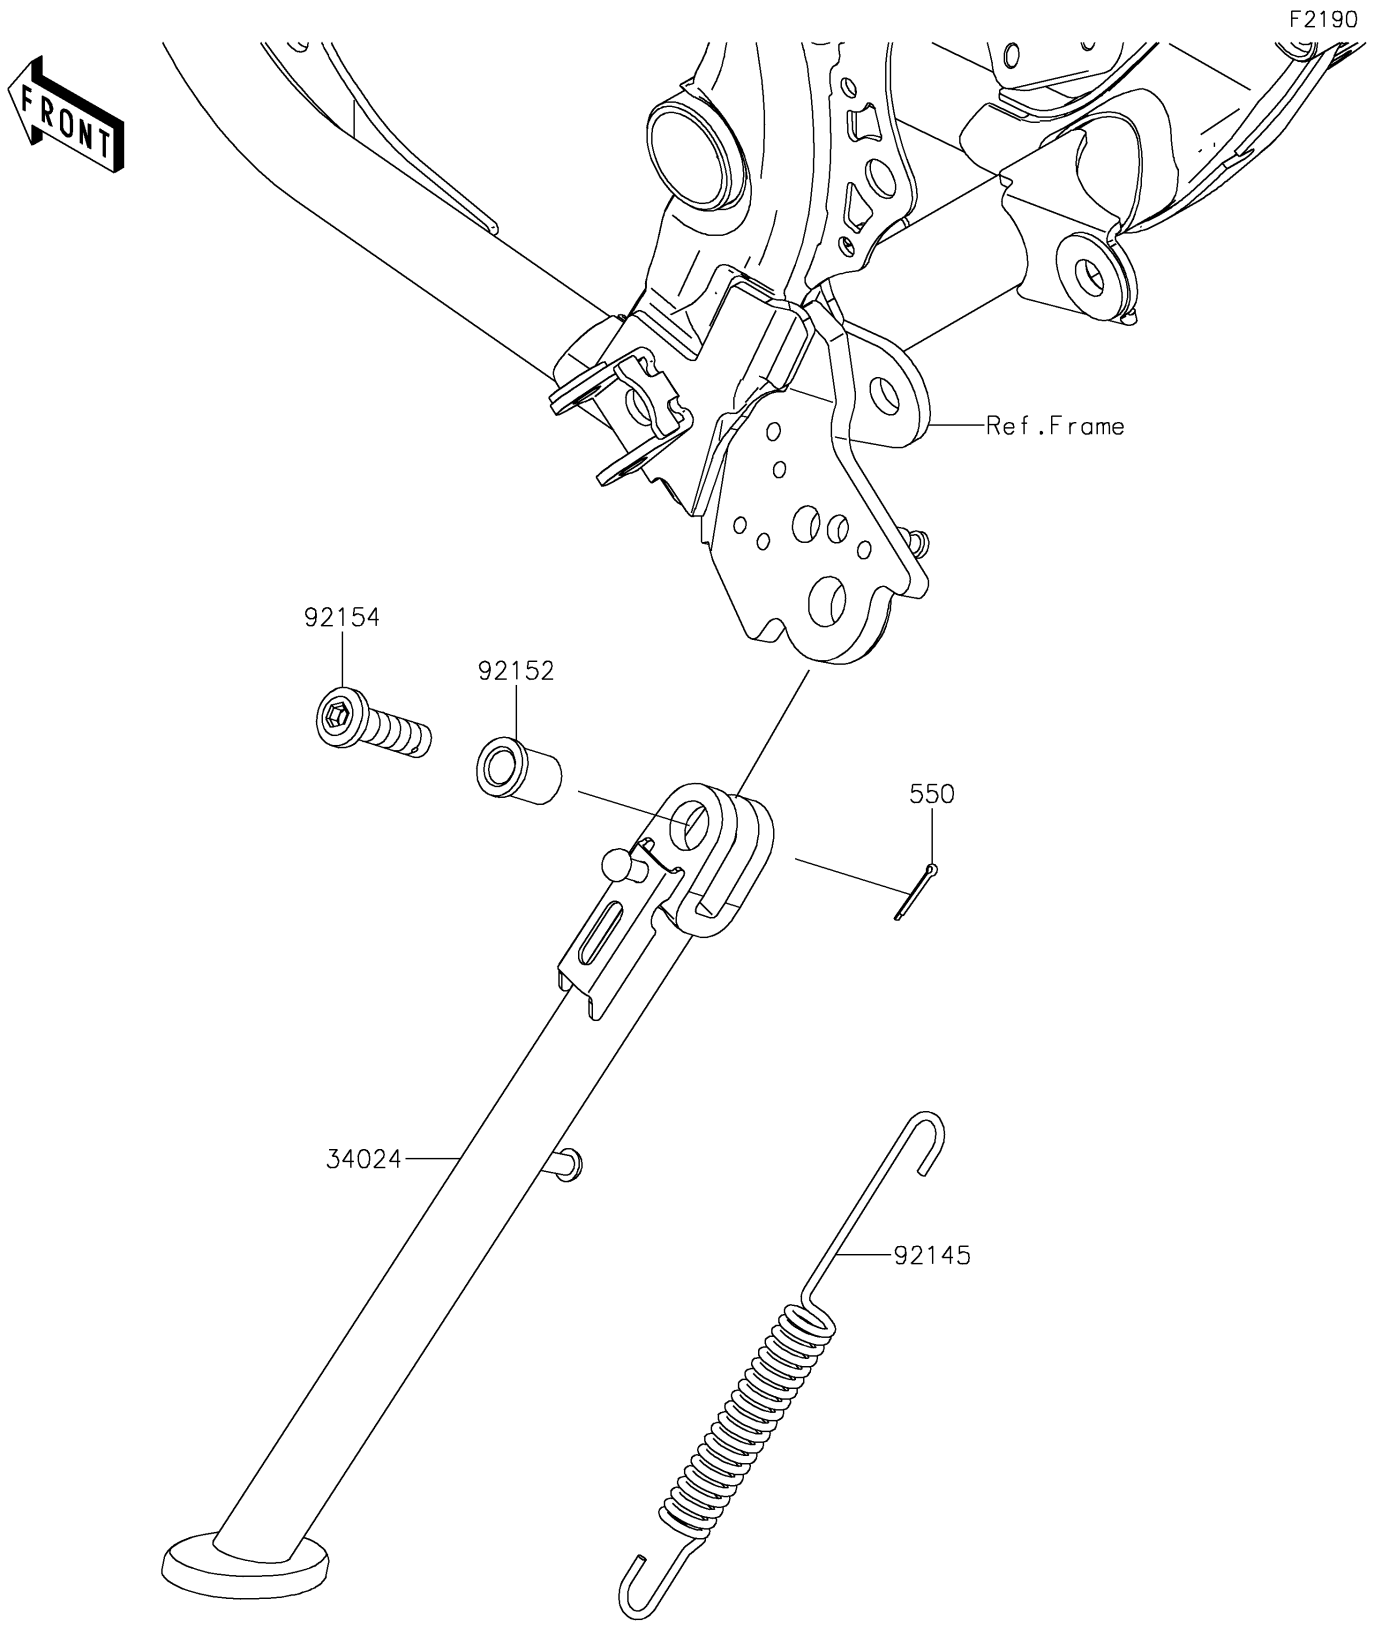

2023 KLX® 230 PARTS DIAGRAM

Stand(s)

2023 KLX® 230 PARTS LIST

Stand(s)

ITEM NAME	PART NUMBER	QUANTITY
STAND-SIDE,P.SILVER (Ref # 34024)	34024-0157-458	1
SPRING,SIDE STAND (Ref # 92145)	92145-1910	1
COLLAR (Ref # 92152)	92152-2561	1
BOLT,SIDE STAND (Ref # 92154)	92154-3895	1
PIN-COTTER,2.0X15 (Ref # 550)	550AA2015	1