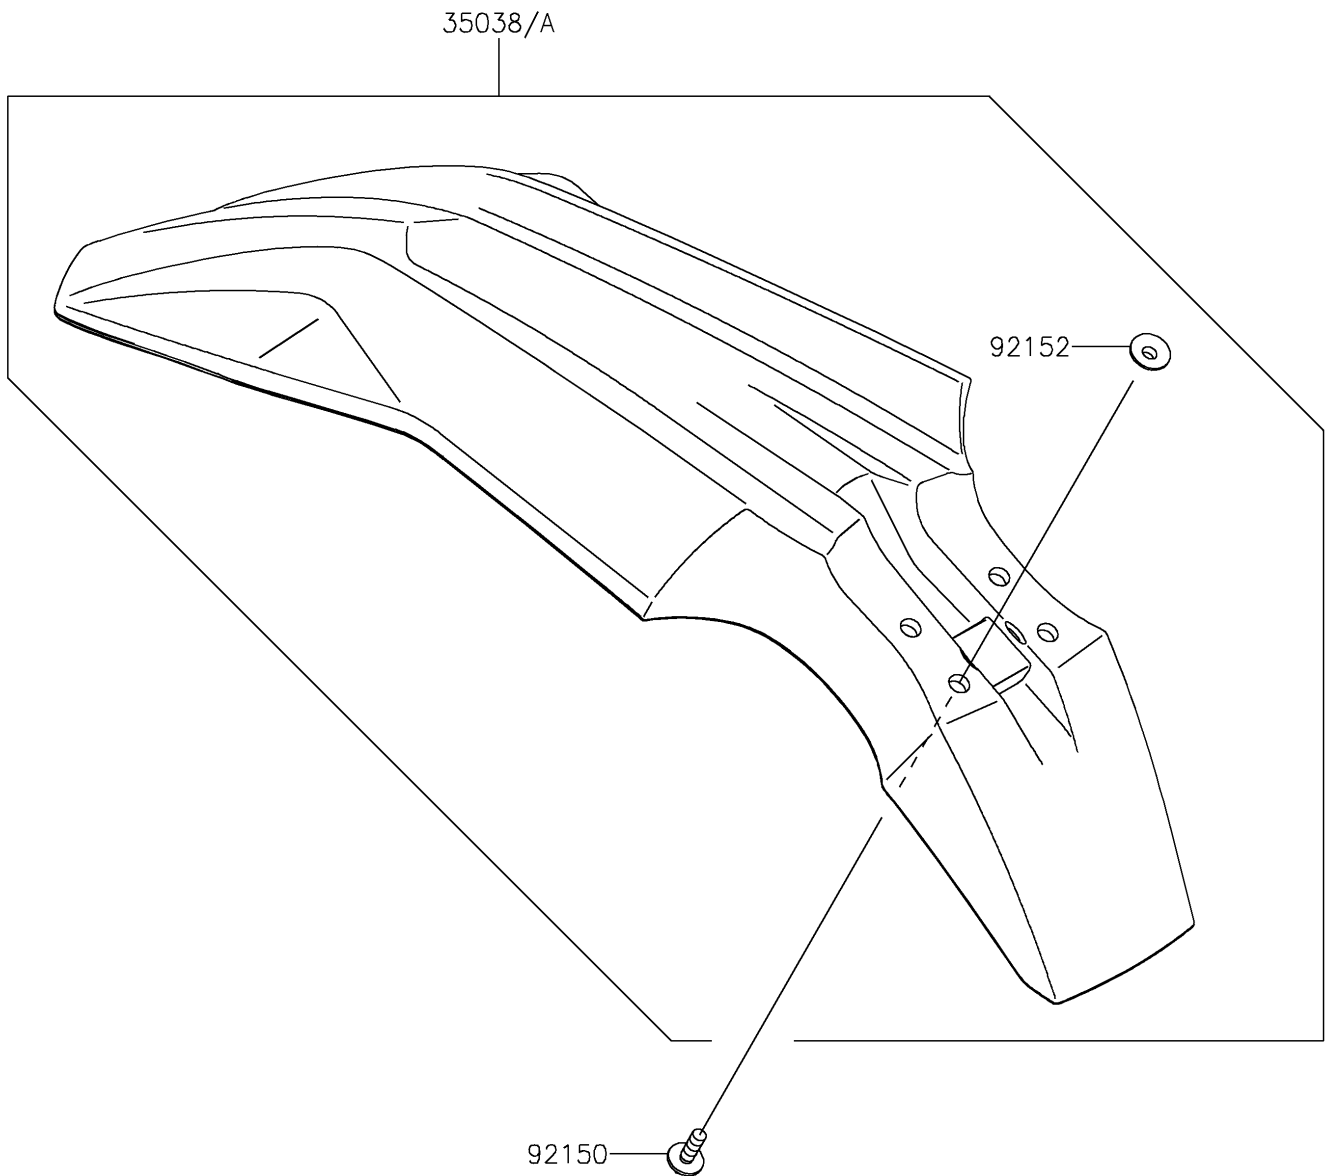

2023 KLX® 230 PARTS DIAGRAM

Front Fender(s)

F2171

2023 KLX® 230 PARTS LIST

Front Fender(s)

ITEM NAME	PART NUMBER	QUANTITY
FENDER-FRONT,L.GREEN (Ref # 35038)	35038-0029-290	1
FENDER-FRONT,B.GRAY (Ref # 35038A)	35038-0029-67A	1
BOLT,FLANGED,6X20 (Ref # 92150)	92150-1339	4
COLLAR,6.6X9X6 (Ref # 92152)	92152-1999	4