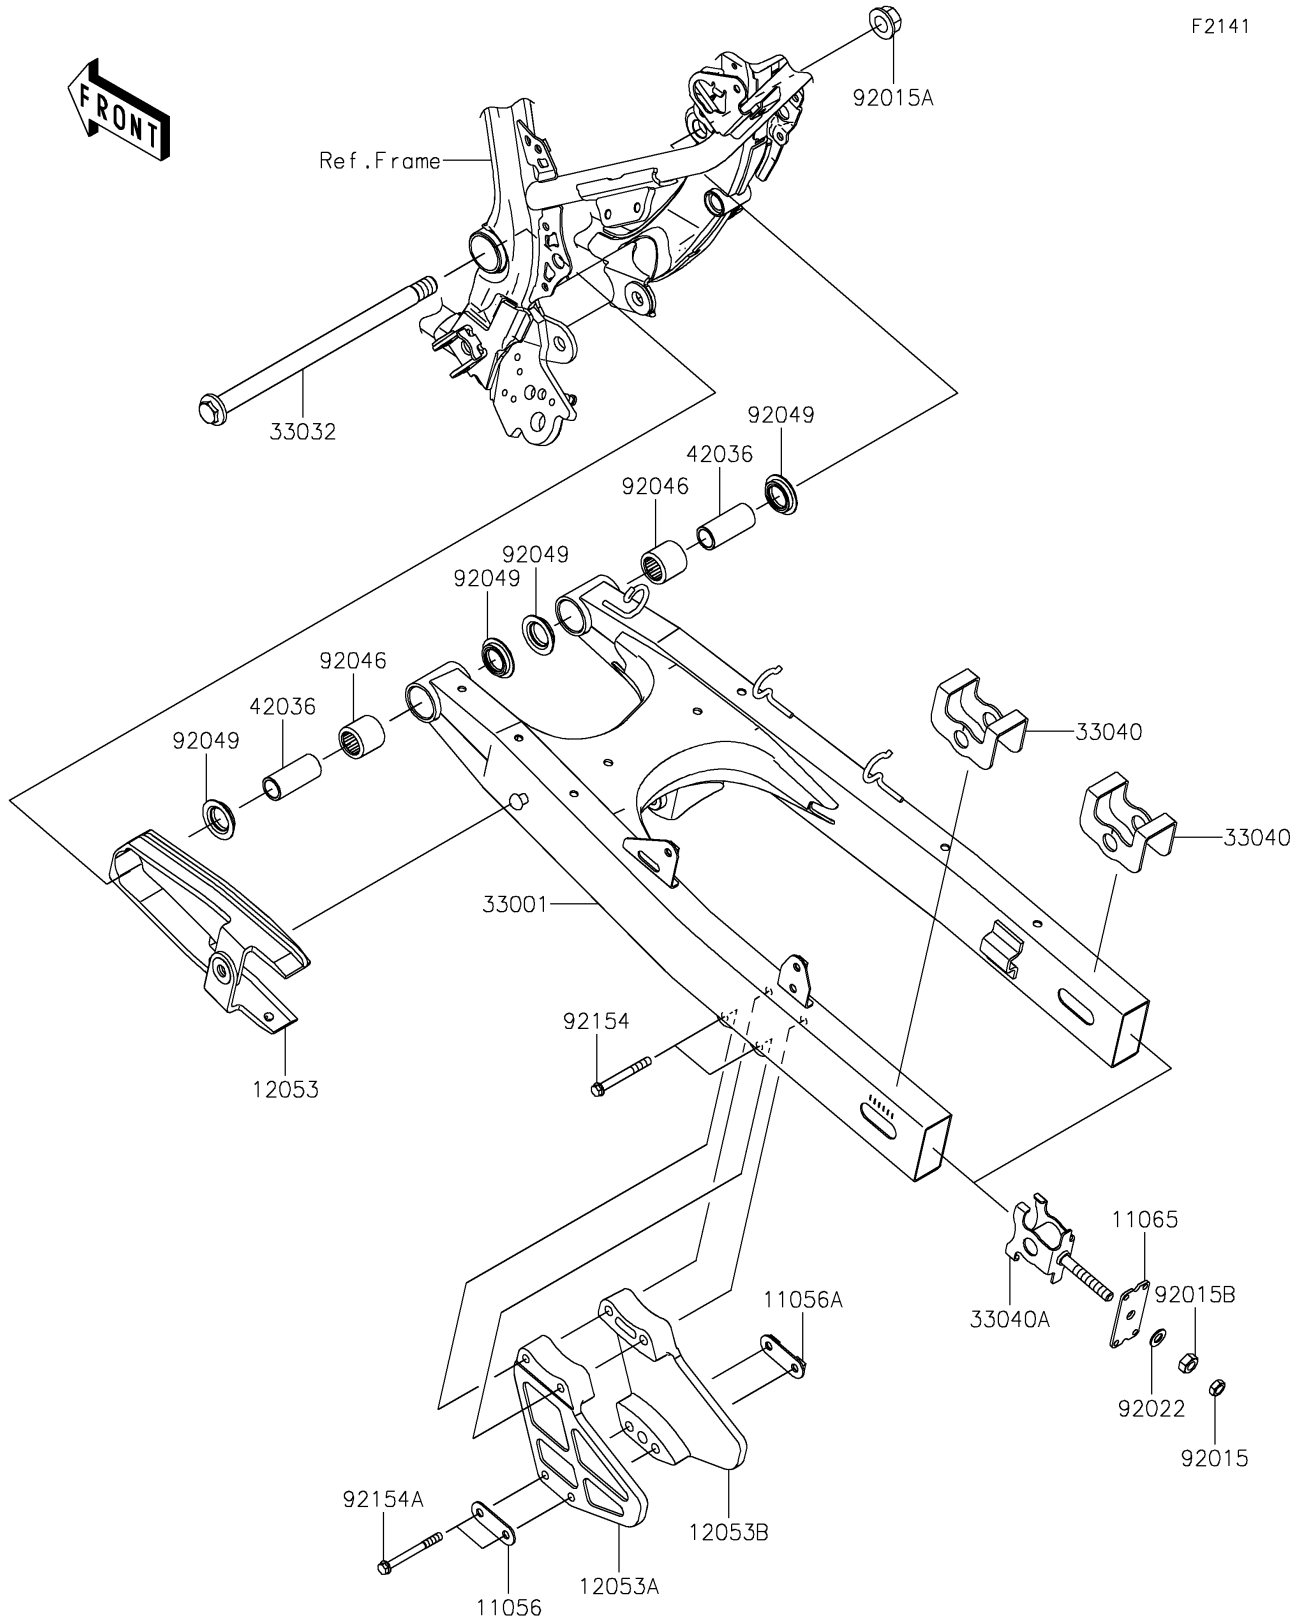

# 2023 KLX® 230 PARTS DIAGRAM

Swingarm

F2141

## 2023 KLX® 230 PARTS LIST

### Swingarm

ITEM NAME	PART NUMBER	QUANTITY
BRACKET (Ref # 11056)	11056-2395	1
BRACKET,WITH NUT (Ref # 11056A)	11056-2396	1
CAP (Ref # 11065)	11065-1309	2
GUIDE-CHAIN,FR (Ref # 12053)	12053-0286	1
GUIDE-CHAIN,RR,OUTSIDE (Ref # 12053A)	12053-0287	1
GUIDE-CHAIN,RR,INSIDE (Ref # 12053B)	12053-0288	1
ARM-COMP-SWING,P.SILVER (Ref # 33001)	33001-0712-458	1
SHAFT-SWING ARM,14X243 (Ref # 33032)	33032-0061	1
ADJUSTER-CHAIN,OUTSIDE (Ref # 33040)	33040-0092	2
ADJUSTER-CHAIN,INSIDE (Ref # 33040A)	33040-0093	2
SLEEVE,15X20X46 (Ref # 42036)	42036-0831	2
NUT,8MM (Ref # 92015)	92015-1364	2
NUT,14MM (Ref # 92015A)	92015-1407	1
NUT,8MM (Ref # 92015B)	92015-1658	2
WASHER,8.5X16X1.2 (Ref # 92022)	92022-1582	2
BEARING-NEEDLE,BM202726 (Ref # 92046)	92046-1110	2
SEAL-OIL (Ref # 92049)	92049-0849	4
BOLT,FLANGED,6X55 (Ref # 92154)	92154-1190	2
BOLT,FLANGED,6X60 (Ref # 92154A)	92154-2762	2