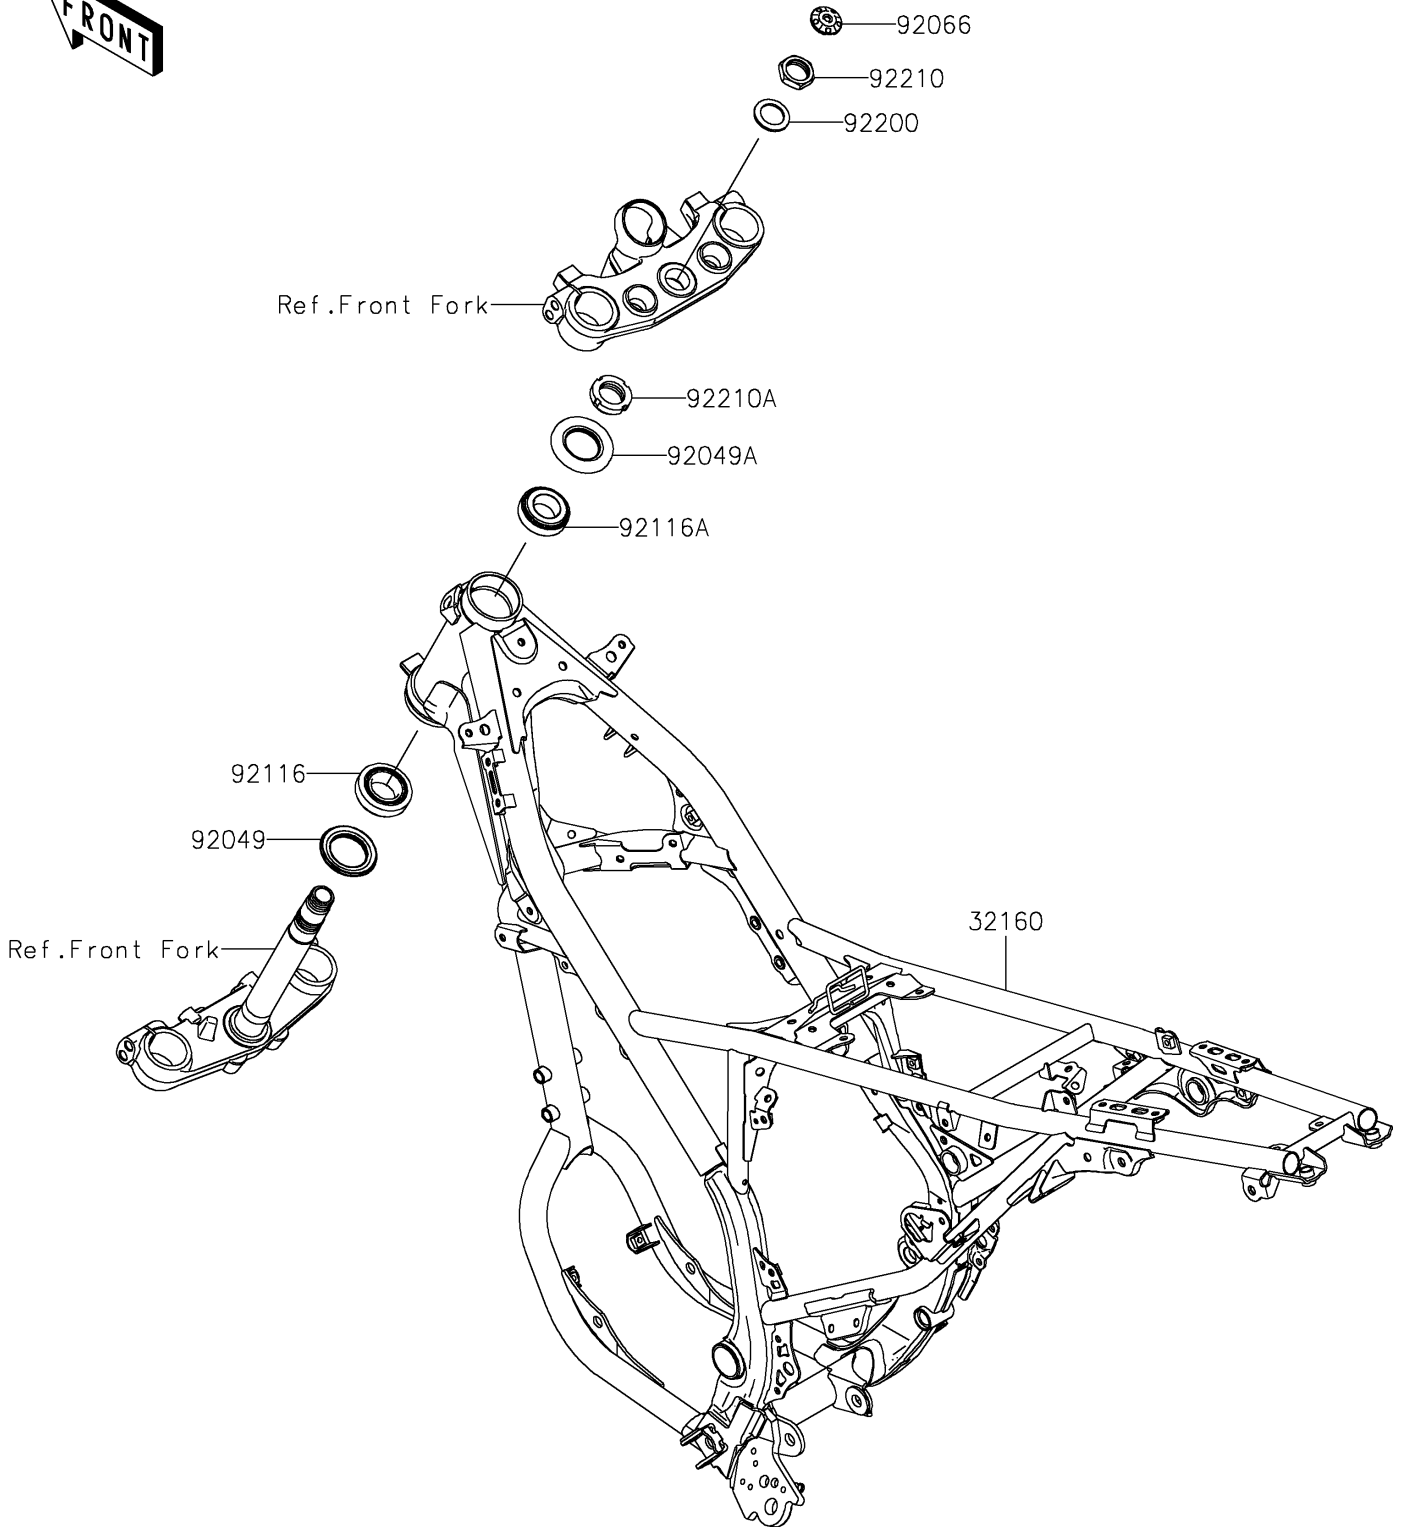

# 2023 KLX® 230 PARTS DIAGRAM

Frame

F2120

## 2023 KLX® 230 PARTS LIST

### Frame

ITEM NAME	PART NUMBER	QUANTITY
FRAME-COMP,P.SILVER (Ref # 32160)	32160-1963-458	1
SEAL-OIL,XMHE36X52X4J (Ref # 92049)	92049-1162	1
SEAL-OIL,STEERING STEM (Ref # 92049A)	92049-1214	1
PLUG (Ref # 92066)	92066-0162	1
BEARING-ROLLER,HR320/28XJ (Ref # 92116)	92116-1009	1
BEARING-ROLLER,HICAP 32005JR (Ref # 92116A)	92116-1052	1
WASHER,STEERING STEM (Ref # 92200)	92200-0517	1
NUT,STEERING STEM,22MM (Ref # 92210)	92210-1521	1
NUT,STEERING STEM,25MM (Ref # 92210A)	92210-1754	1