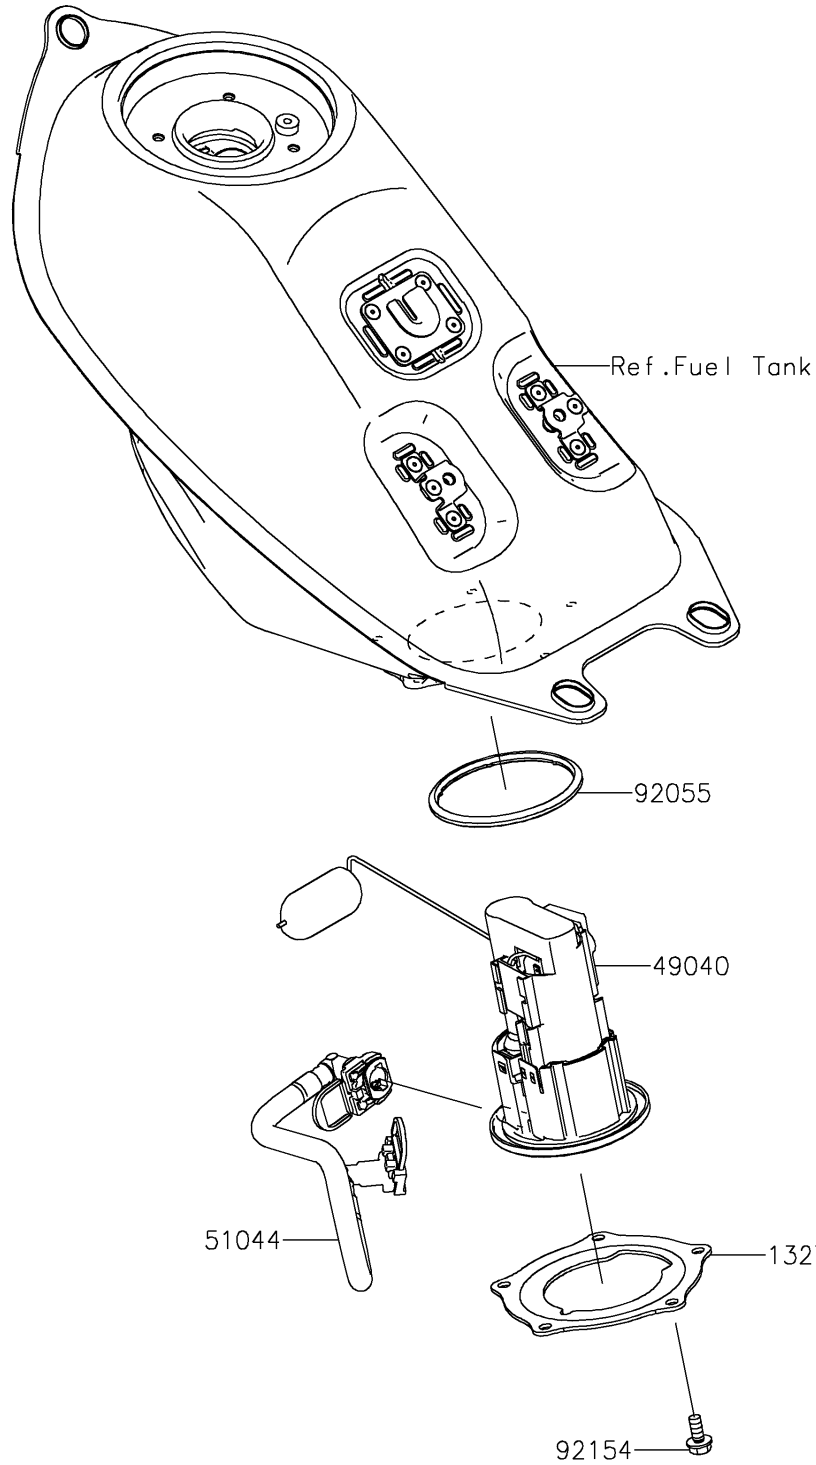

# 2023 KLX® 230 PARTS DIAGRAM

Fuel Pump

E1520

## 2023 KLX® 230 PARTS LIST

### Fuel Pump

ITEM NAME	PART NUMBER	QUANTITY
PLATE,FUEL PUMP (Ref # 13272)	13272-2614	1
PUMP-FUEL (Ref # 49040)	49040-0783	1
TUBE-ASSY,FUEL (Ref # 51044)	51044-0993	1
RING-O,FUEL PUMP (Ref # 92055)	92055-0920	1
BOLT,FLANGED,6X14 (Ref # 92154)	92154-3963	5