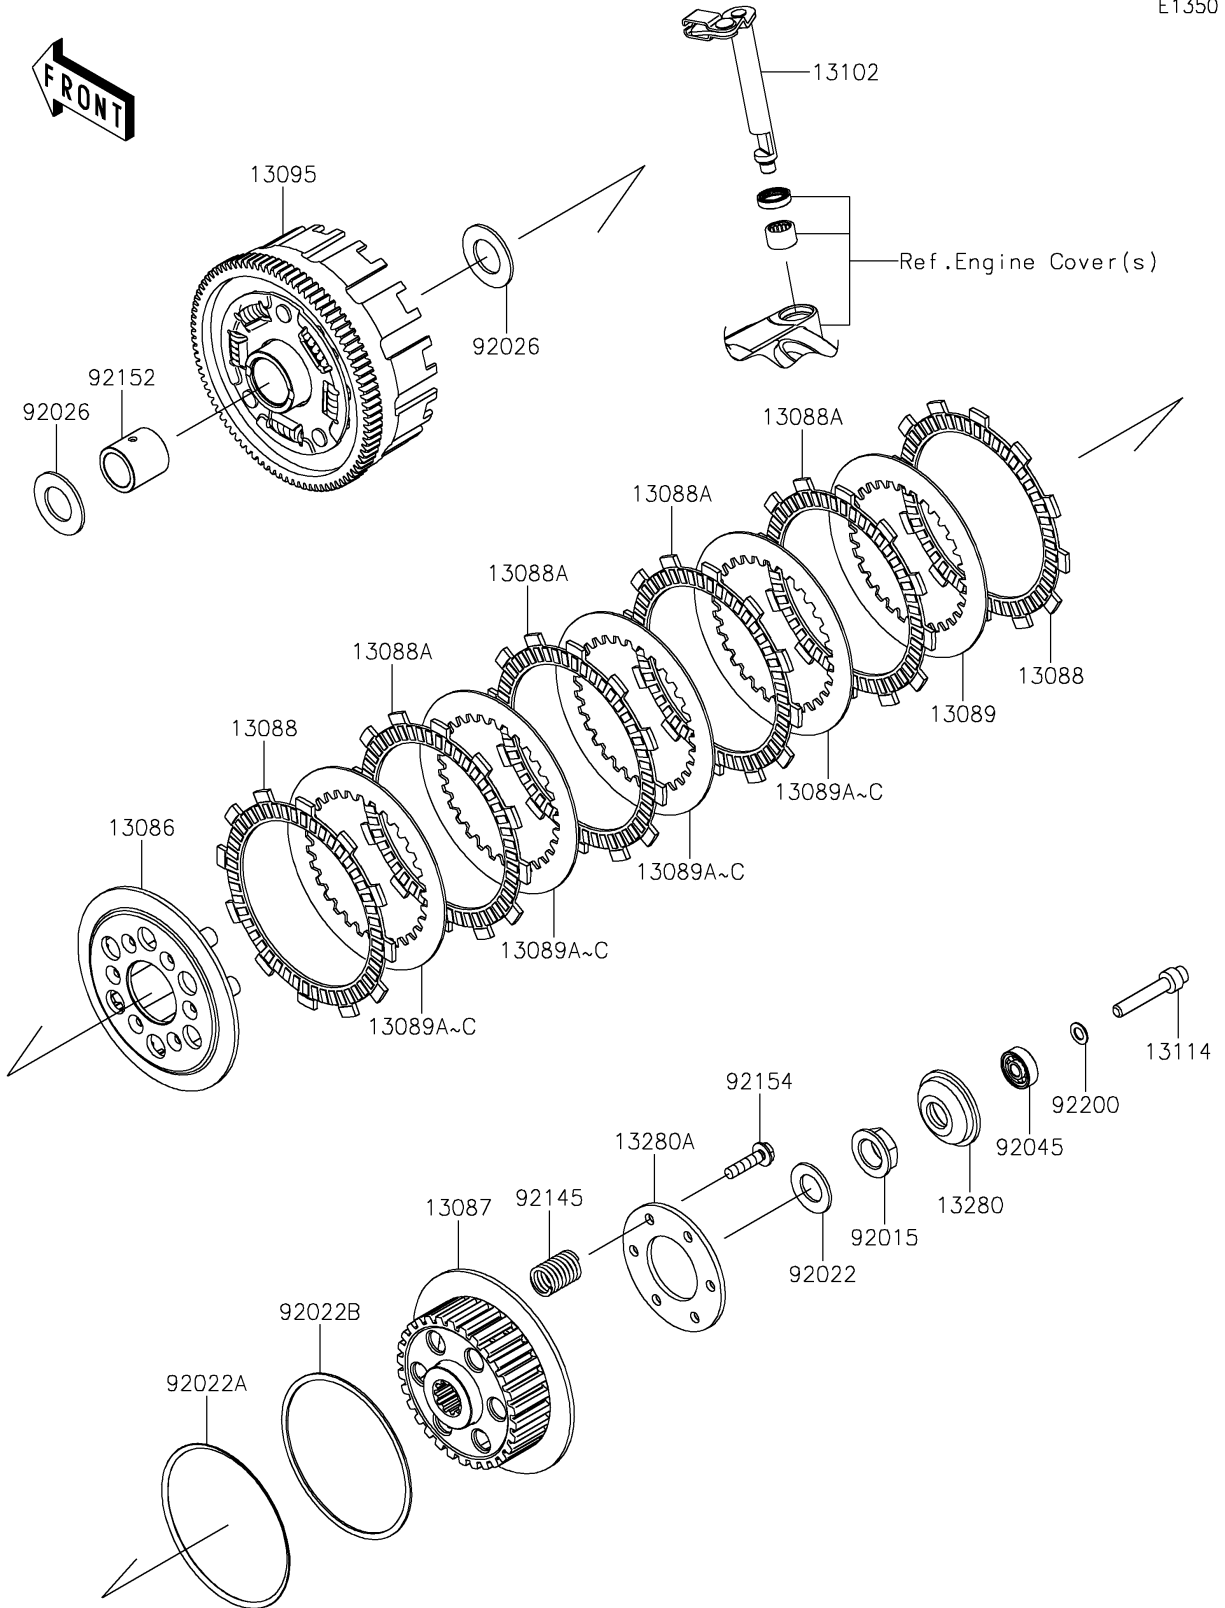

2023 KLX® 230 PARTS DIAGRAM

Clutch

E1350

2023 KLX®230 PARTS LIST

Clutch

ITEM NAME	PART NUMBER	QUANTITY
-----------	-------------	----------