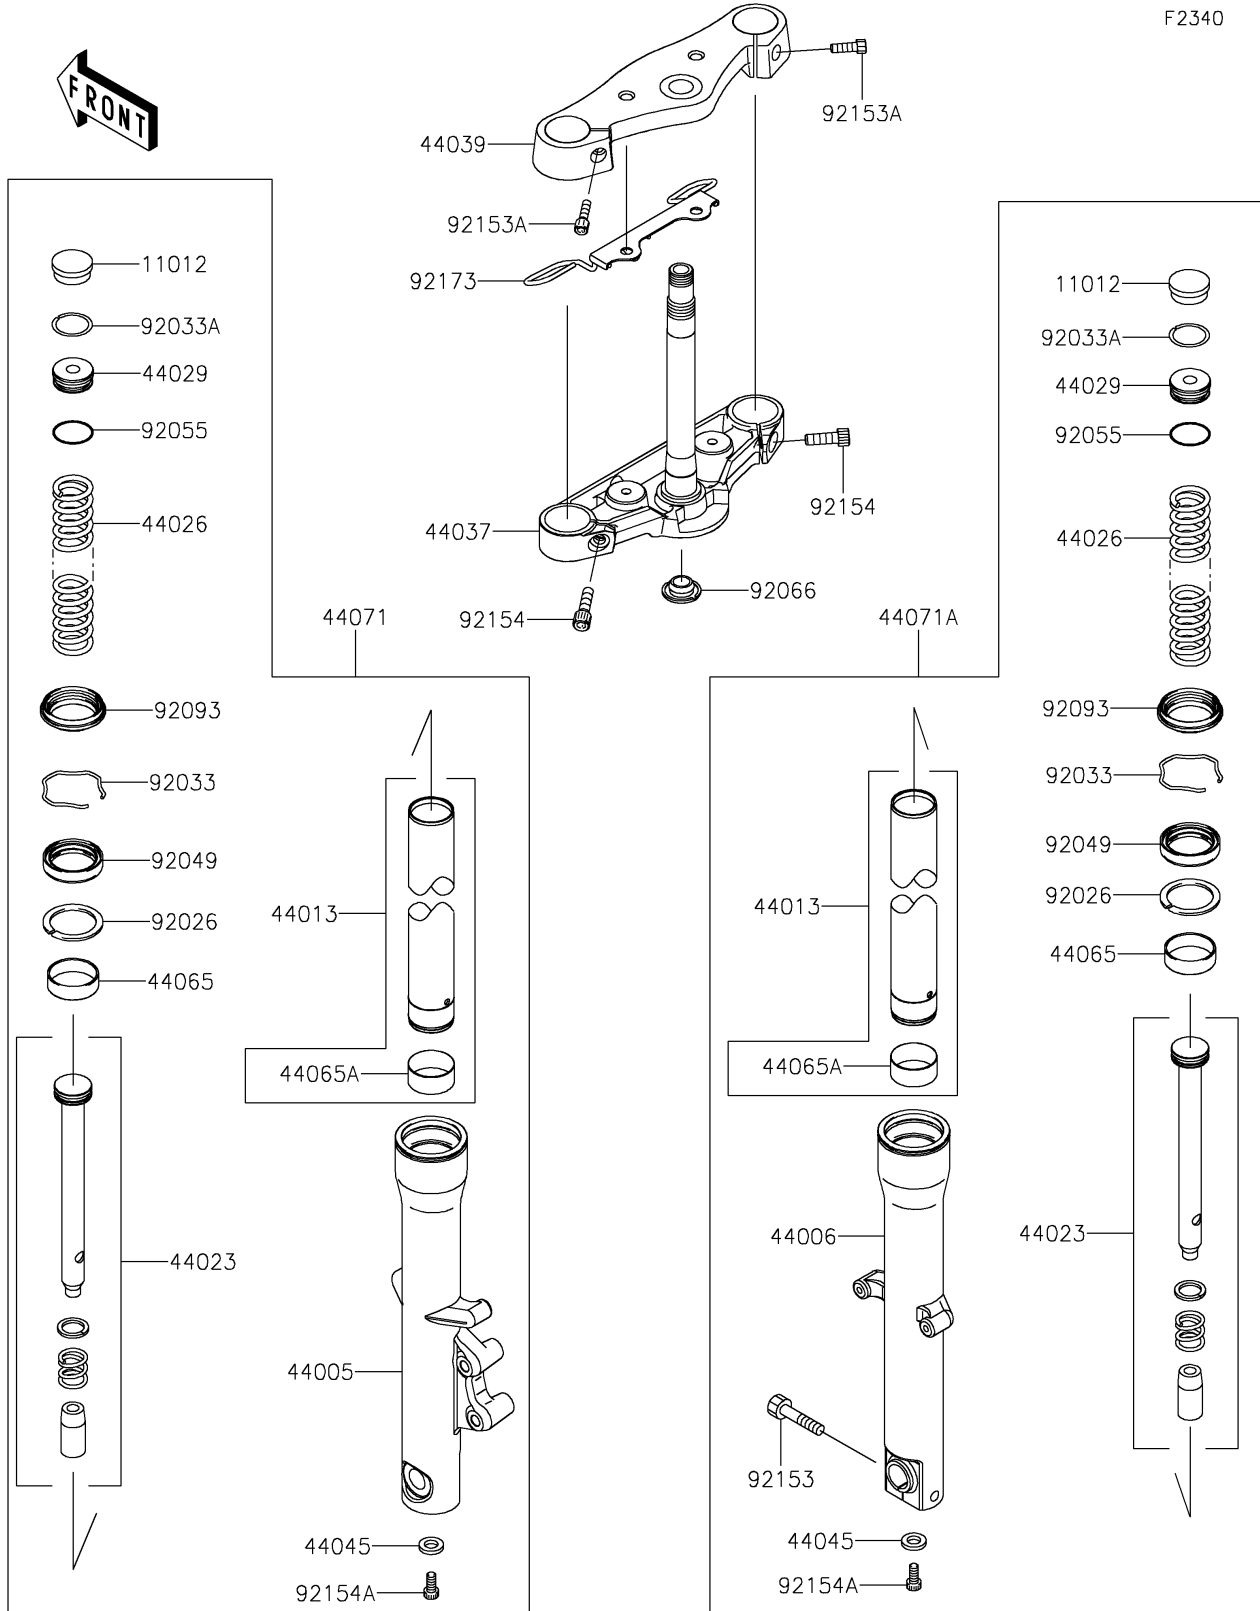

# 2021 Vulcan 900 Custom PARTS DIAGRAM

## Front Fork

F2340

## 2021 Vulcan 900 Custom PARTS LIST

### Front Fork

ITEM NAME	PART NUMBER	QUANTITY
CAP,FORK TOP (Ref # 11012)	11012-1618	2
PIPE-LEFT FORK OUTER (Ref # 44005)	44005-0107	1
PIPE-RIGHT FORK OUTER (Ref # 44006)	44006-0107	1
PIPE-FORK INNER (Ref # 44013)	44013-0257	2
CYLINDER-SET-FORK (Ref # 44023)	44023-0126	2
SPRING-FRONT FORK (Ref # 44026)	44026-0190	2
SEAT-FORK SPRING (Ref # 44029)	44029-0019	2
HOLDER-FORK UNDER,BLACK (Ref # 44037)	44037-0098-10	1
HOLDER-FORK UPPER,BLACK (Ref # 44039)	44039-0087-10	1
GASKET,FORK CYLINDER BOLT (Ref # 44045)	44045-051	2
BUSHING-FRONT FORK (Ref # 44065)	44065-0019	2
BUSHING-FRONT FORK,INNER PIPE (Ref # 44065A)	44065-1087	2
DAMPER-ASSY,FORK,LH (Ref # 44071)	44071-1093	1
DAMPER-ASSY,FORK,RH (Ref # 44071A)	44071-1094	1
SPACER,FORK (Ref # 92026)	92026-0090	2
RING-SNAP (Ref # 92033)	92033-0756	2
RING-SNAP (Ref # 92033A)	92033-0757	2
SEAL-OIL (Ref # 92049)	92049-0058	2
RING-O,SPRING SEAT (Ref # 92055)	92055-1363	2
PLUG (Ref # 92066)	92066-0078	1
SEAL,DUST (Ref # 92093)	92093-0659	2
BOLT (Ref # 92153)	92153-0533	1
BOLT,SOCKET,8X30 (Ref # 92153A)	92153-0712	2
BOLT,SOCKET,10X25 (Ref # 92154)	92154-0252	2
BOLT (Ref # 92154A)	92154-1677	2
CLAMP (Ref # 92173)	92173-0165	1