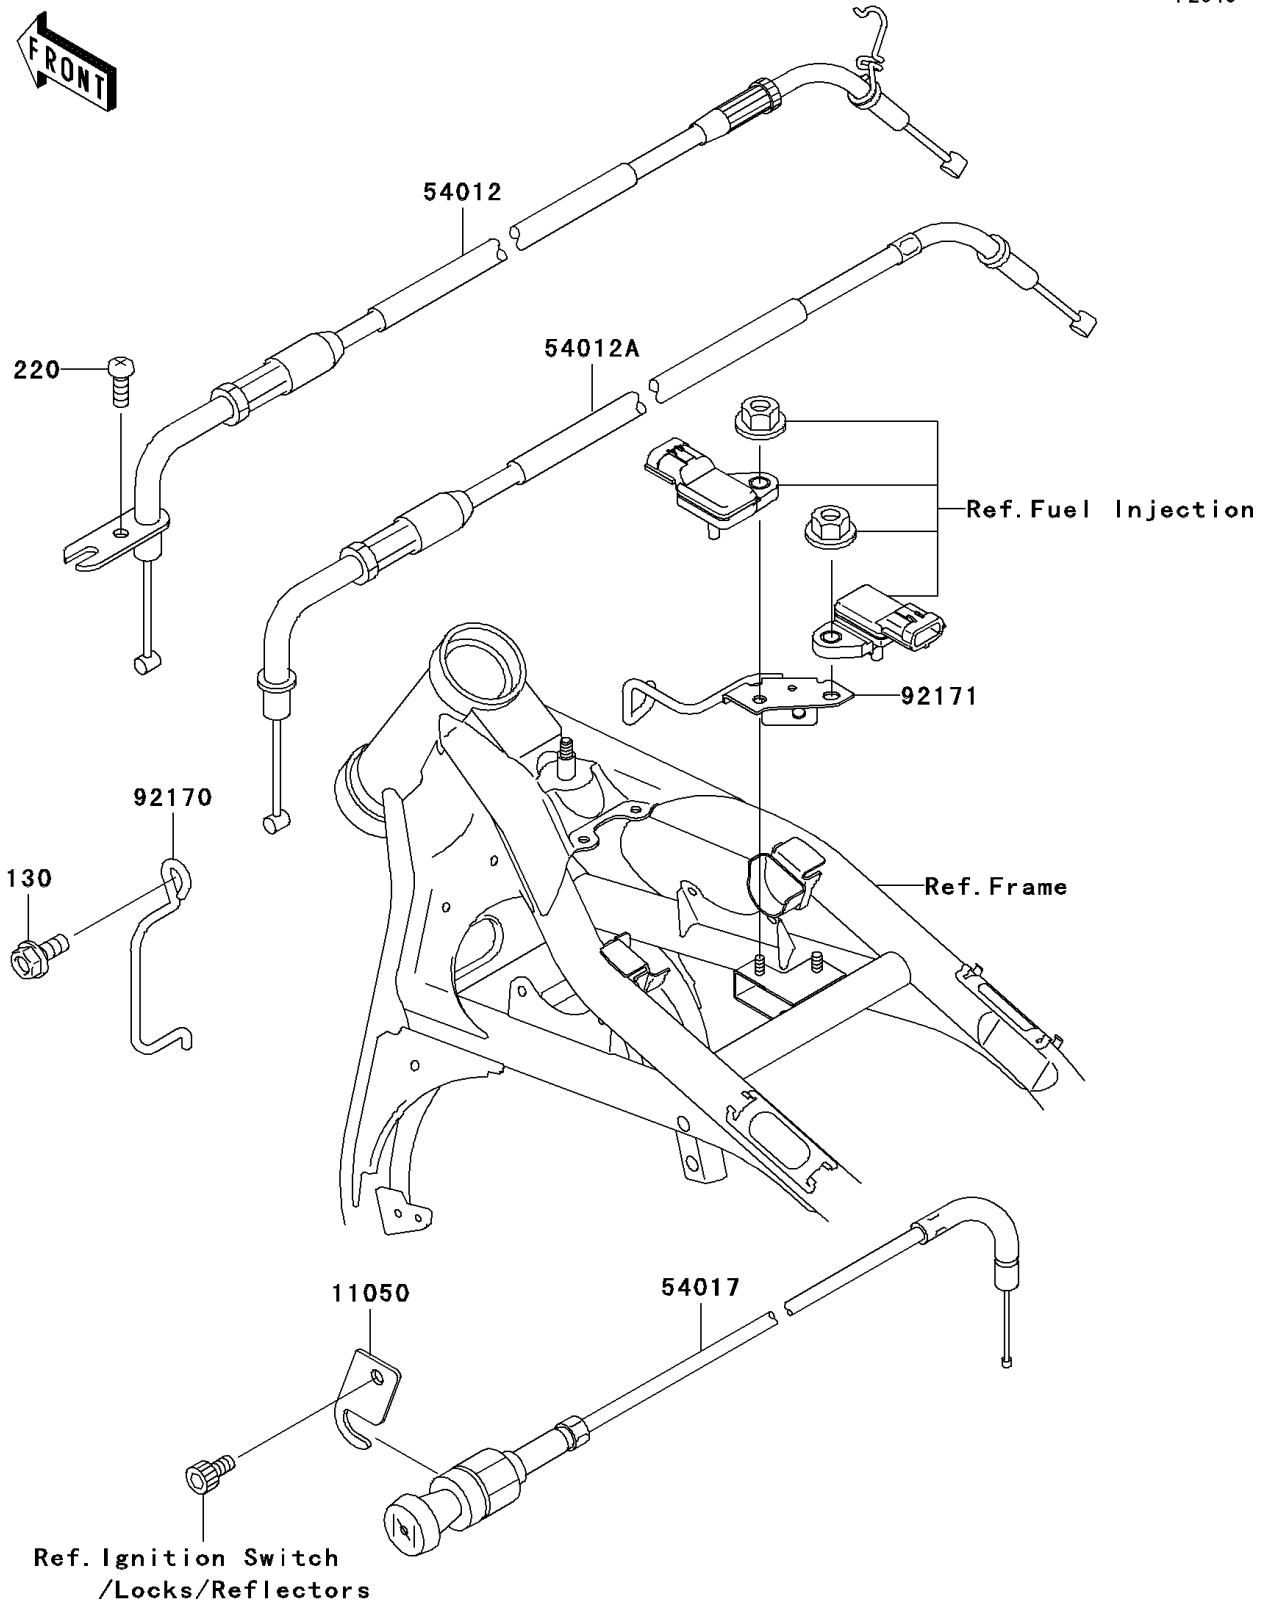

2006 Vulcan 1500 Classic PARTS DIAGRAM

Cables

F2540

2006 Vulcan 1500 Classic PARTS LIST

Cables

ITEM NAME	PART NUMBER	QUANTITY
-----------	-------------	----------