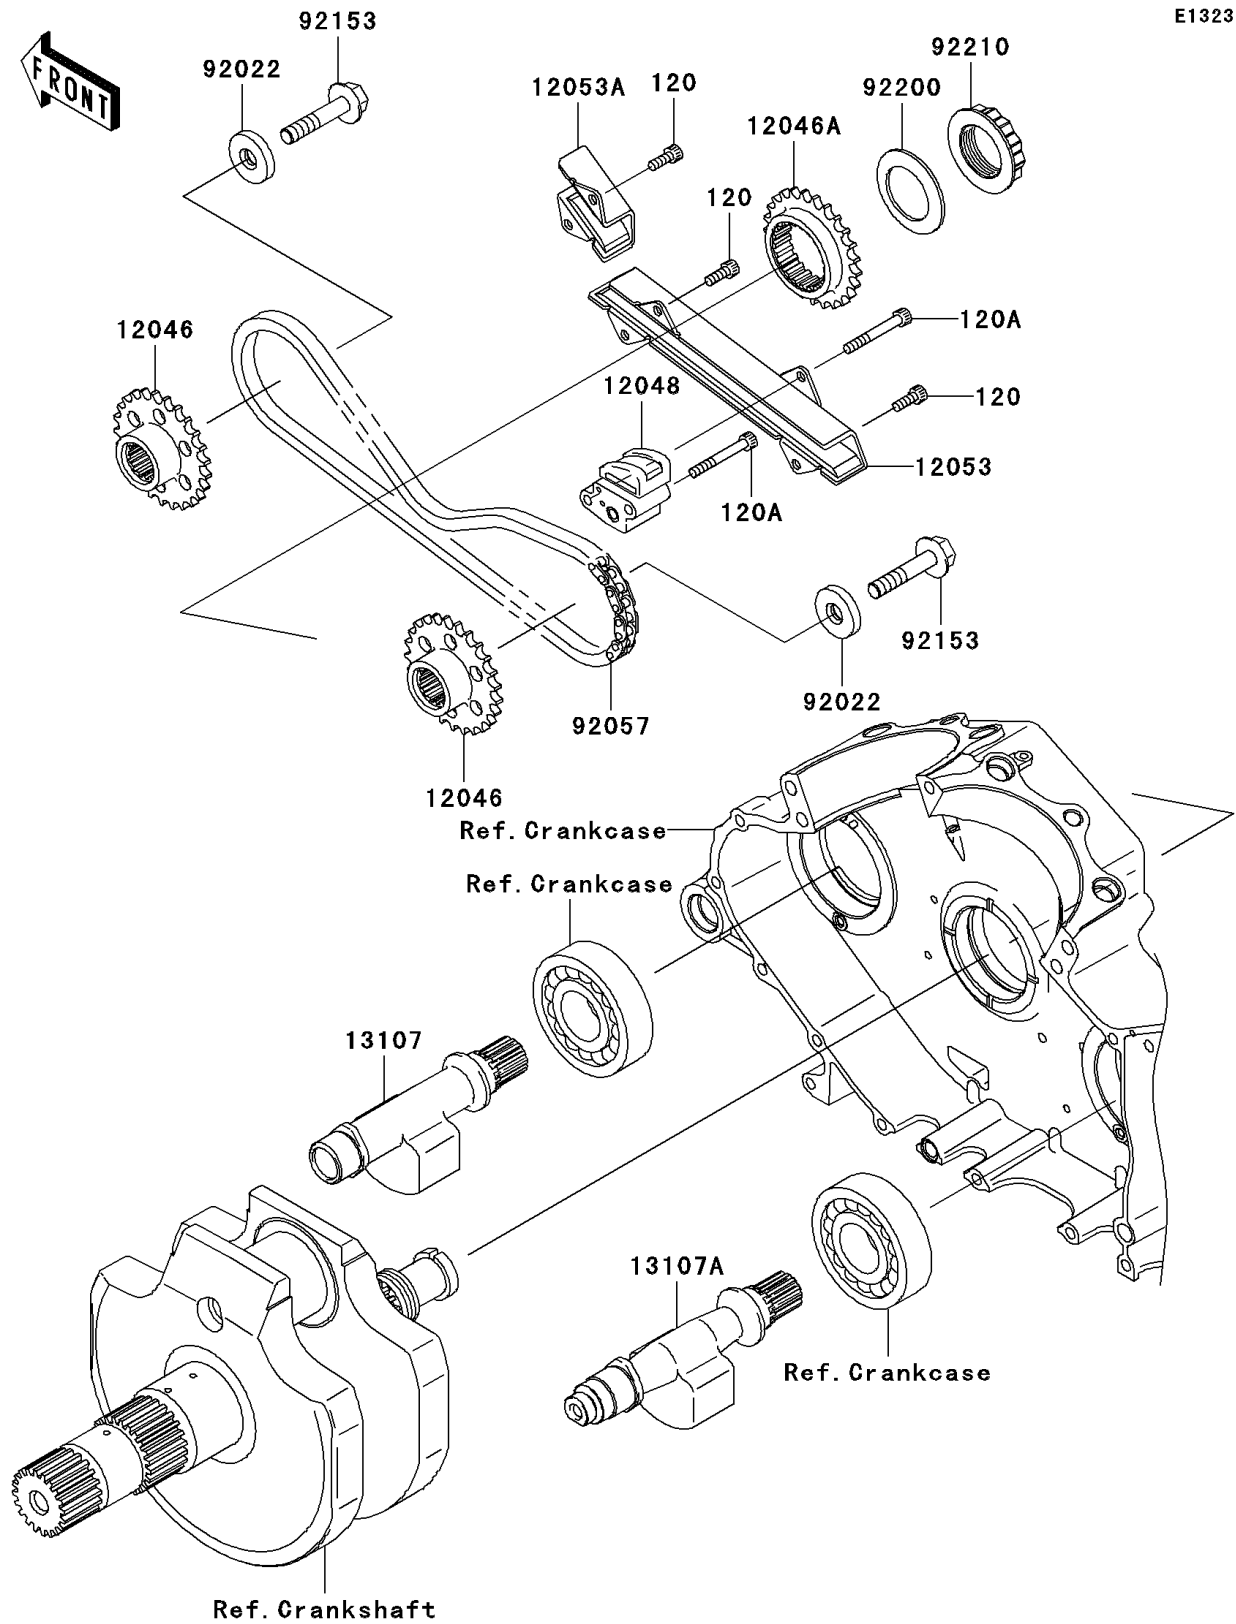

## 2009 Vulcan® 2000 PARTS DIAGRAM

Balancer

E1323

## 2009 Vulcan® 2000 PARTS LIST

### Balancer

ITEM NAME	PART NUMBER	QUANTITY
BOLT-SOCKET,6X16 (Ref # 120)	120CA0616	1
BOLT-SOCKET,6X45 (Ref # 120A)	120CA0645	1
SPROCKET,FR&RR (Ref # 12046)	12046-0007	1
SPROCKET (Ref # 12046A)	12046-0008	1
TENSIONER-ASSY (Ref # 12048)	12048-0005	1
GUIDE-CHAIN,LONG (Ref # 12053)	12053-0003	1
GUIDE-CHAIN,SHORT (Ref # 12053A)	12053-0004	1
SHAFT,FR (Ref # 13107)	13107-0004	1
SHAFT,RR (Ref # 13107A)	13107-0005	1
WASHER,10X33X6 (Ref # 92022)	92022-1906	1
CHAIN,DID 06HF-SDH (Ref # 92057)	92057-0152	1
BOLT,10X50 (Ref # 92153)	92153-0317	1
WASHER,36.5X56X3.2 (Ref # 92200)	92200-0014	1
NUT,36MM (Ref # 92210)	92210-0059	1