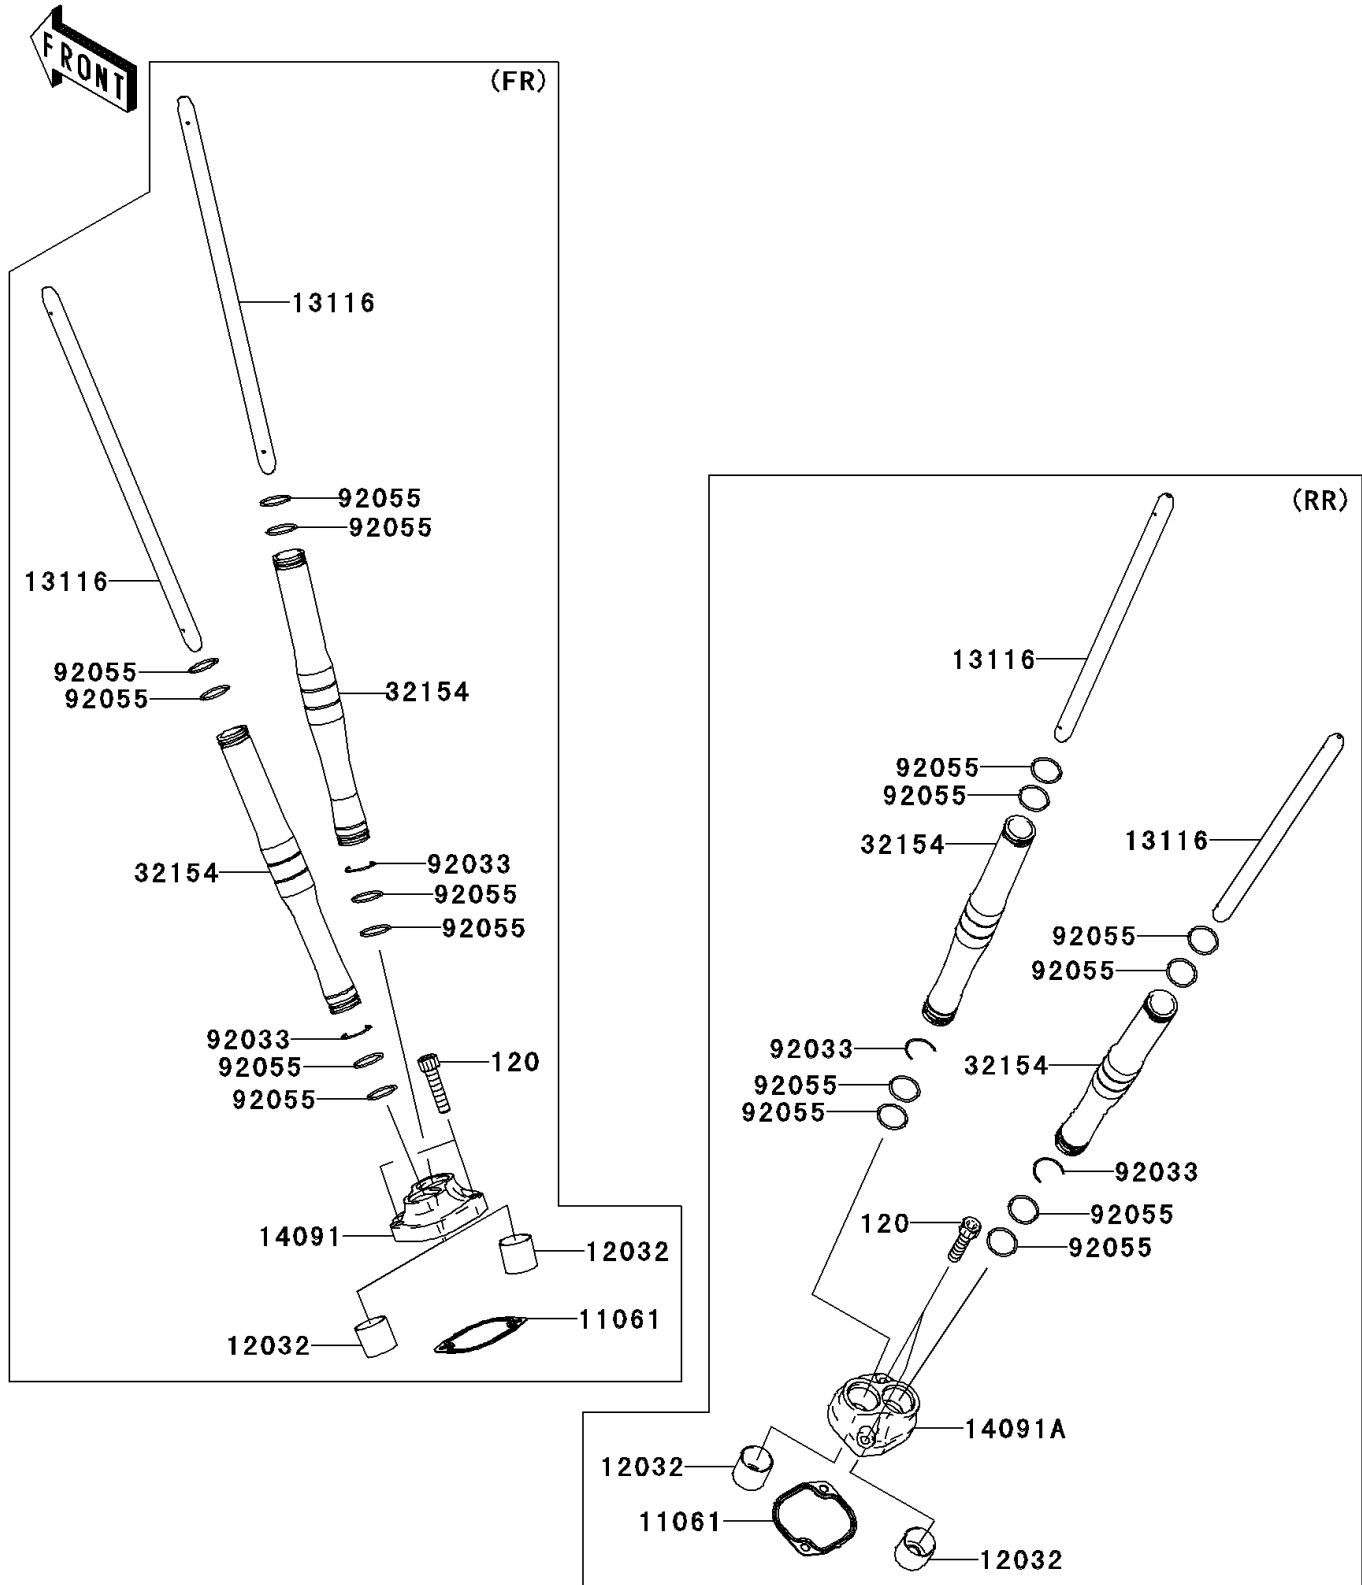

2009 Vulcan® 2000 PARTS DIAGRAM

Push Rod

E1213

2009 Vulcan® 2000 PARTS LIST

Push Rod

ITEM NAME	PART NUMBER	QUANTITY
BOLT-SOCKET,6X25 (Ref # 120)	120R0625	1
GASKET (Ref # 11061)	11061-0014	1
TAPPET (Ref # 12032)	12032-0001	1
ROD-PUSH (Ref # 13116)	13116-0001	1
COVER,PUSH ROD,FR (Ref # 14091)	14091-0031	1
COVER,PUSH ROD,RR (Ref # 14091A)	14091-0032	1
PIPE,PUSH ROD (Ref # 32154)	32154-0022	1
RING-SNAP (Ref # 92033)	92033-0024	1
RING-O,19.8X1.9 (Ref # 92055)	92055-1332	1