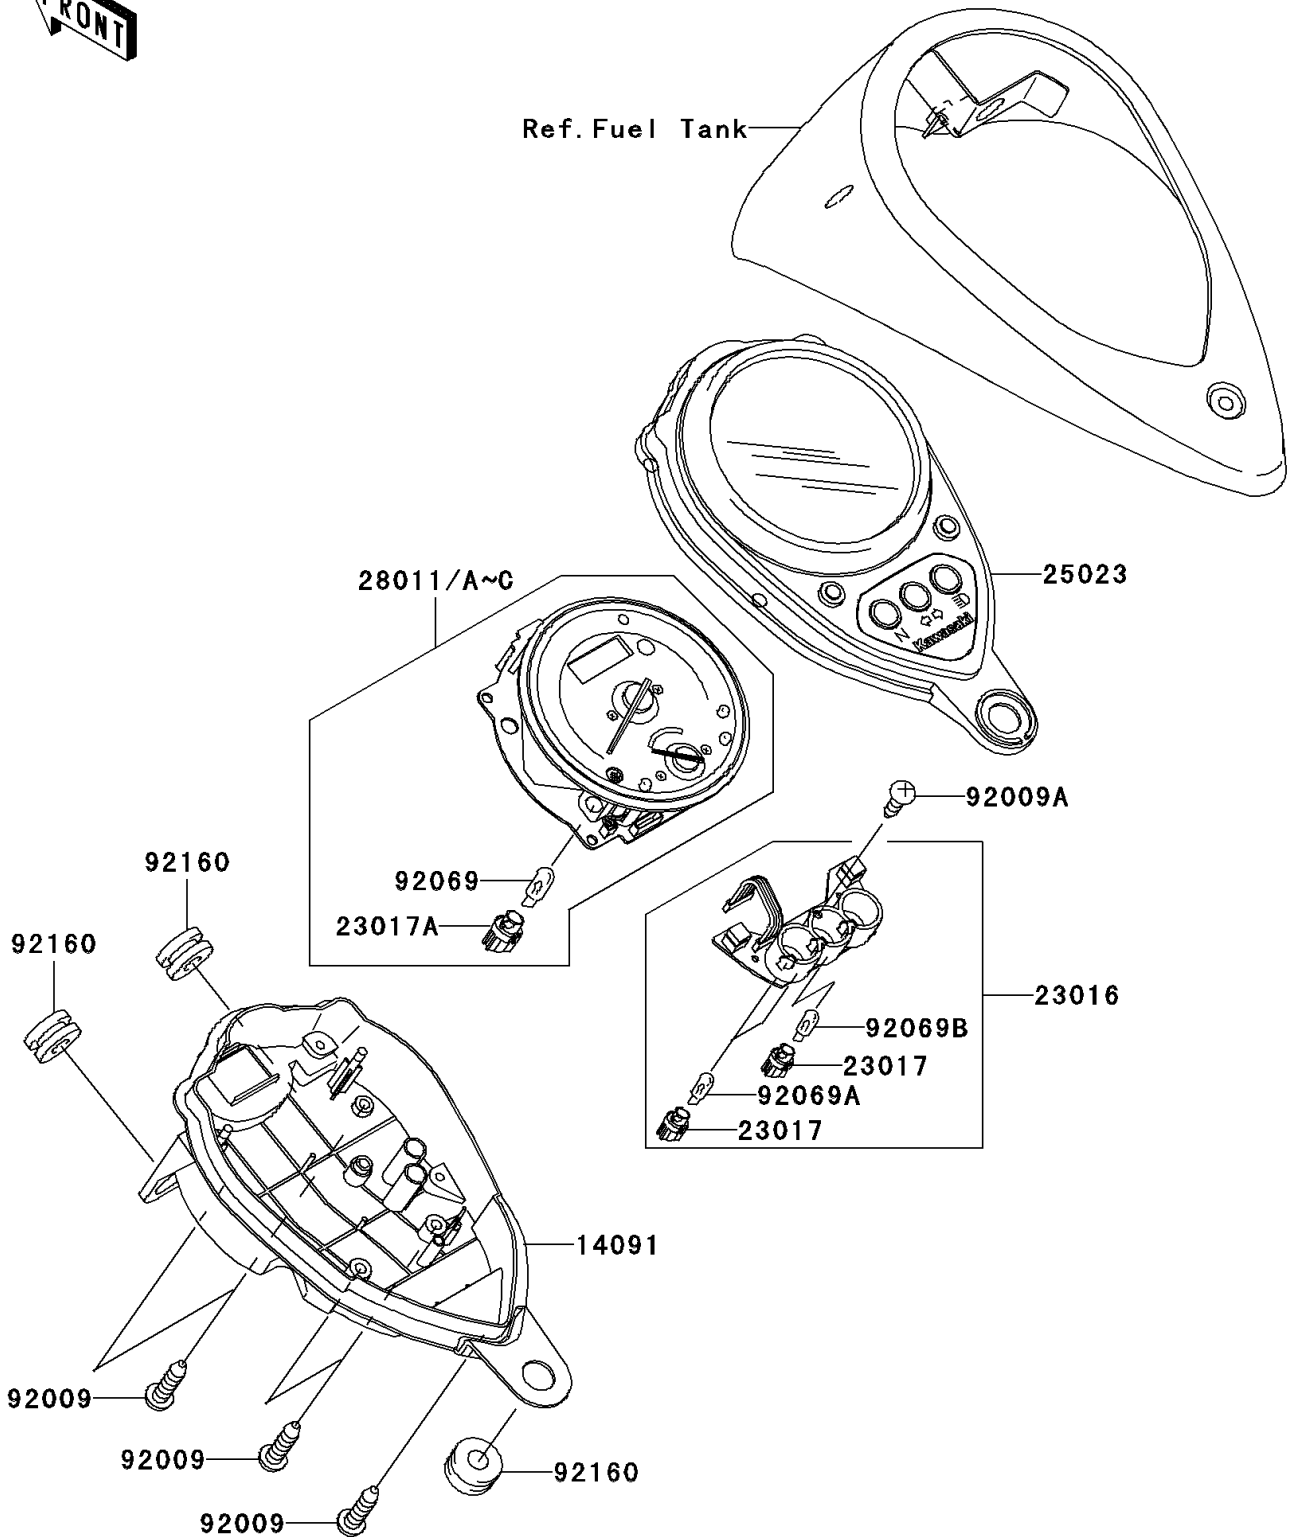

2004 Vulcan 1500 Drifter PARTS DIAGRAM

Meter(s)

F2530

2004 Vulcan 1500 Drifter PARTS LIST

Meter(s)

ITEM NAME	PART NUMBER	QUANTITY
COVER,METER,LWR (Ref # 14091)	14091-1215	1
LAMP-ASSY (Ref # 23016)	23016-1186	1
SOCKET,WEDGE BASE,T-5 (Ref # 23017)	23017-1063	3
SOCKET (Ref # 23017A)	23017-1064	1
COVER-METER CASE,UPP (Ref # 25023)	25023-1255	1
METER,SPEED&FUEL,MPH (Ref # 28011C)	28011-1241	1
SCREW,TAPPING,4X16 (Ref # 92009)	92009-1163	5
SCREW,TAPPING,4X14 (Ref # 92009A)	92009-1503	1
BULB,12V 3W,T6.5 (Ref # 92069)	92069-1068	1
BULB,12V 2W,T5 (Ref # 92069A)	92069-1105	2
BULB,12V 1.4W,T5 (Ref # 92069B)	92069-1117	1
DAMPER (Ref # 92160)	92160-1162	3