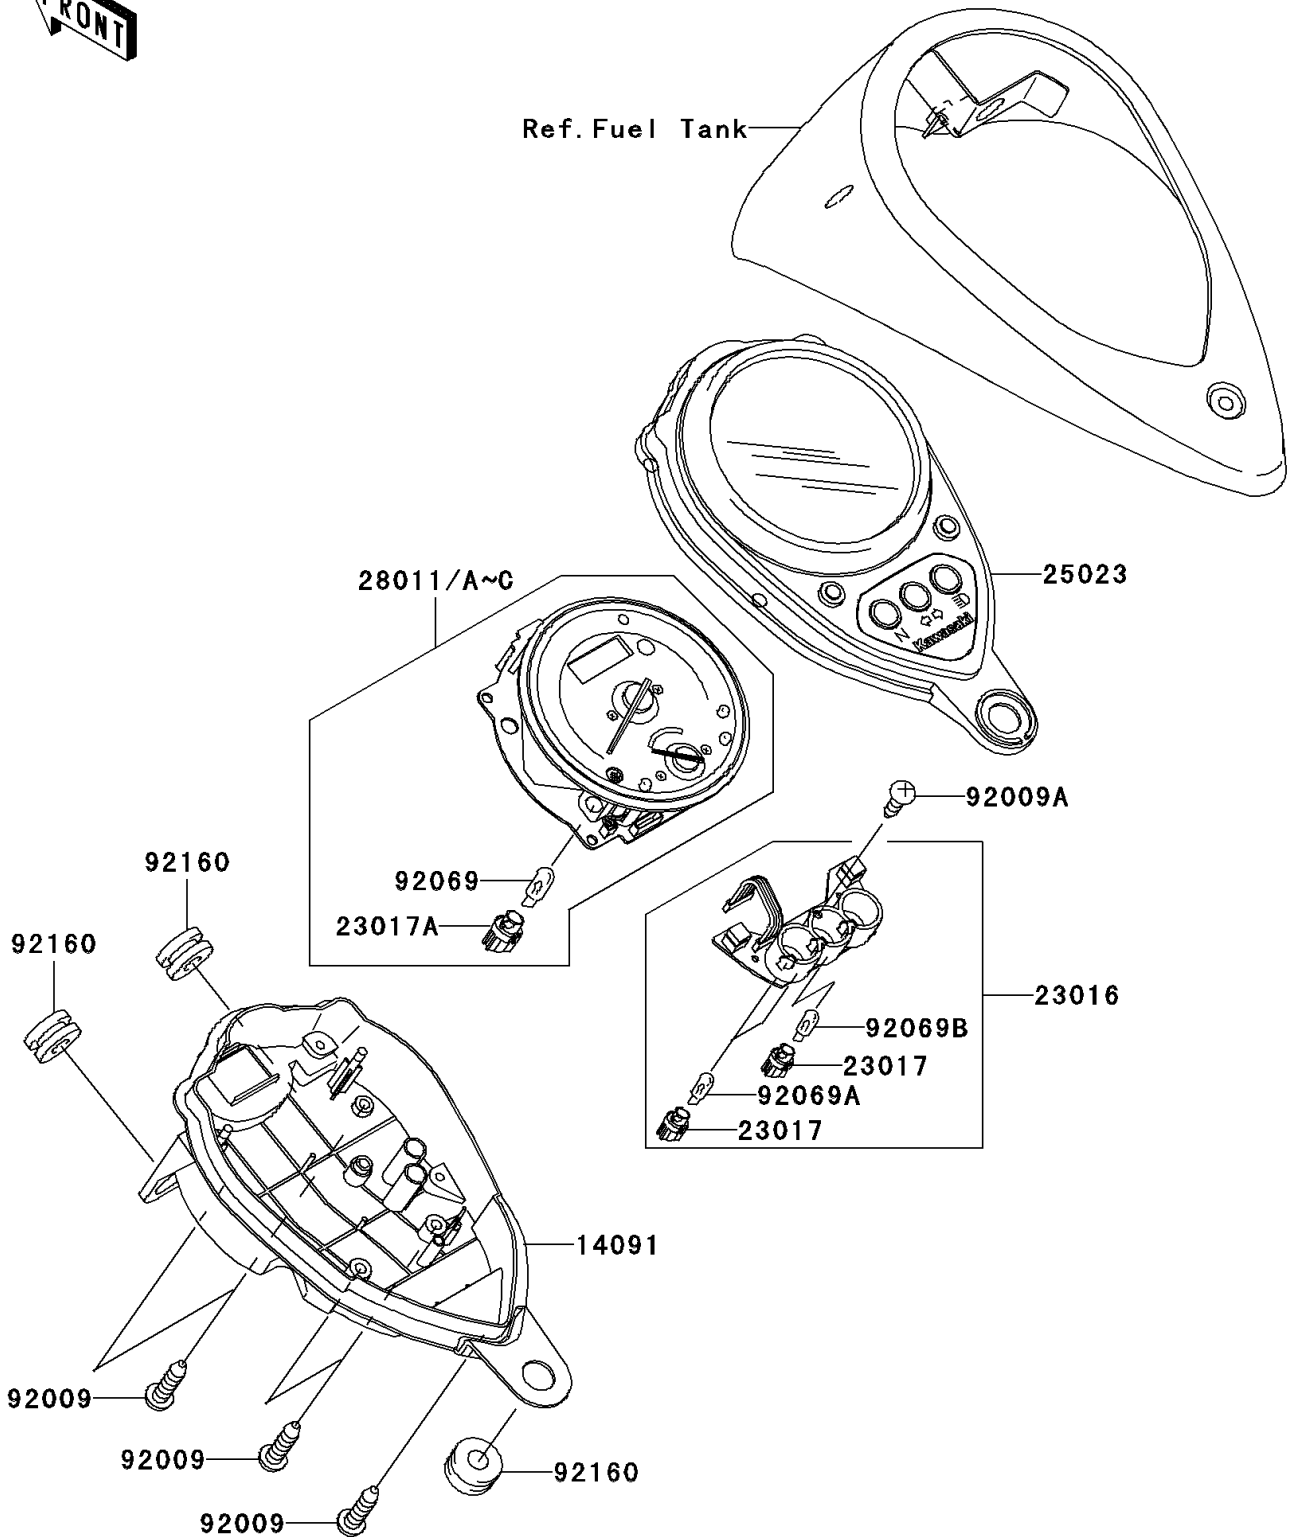

2003 Vulcan 1500 Drifter PARTS DIAGRAM

Meter(s)

F2530

2003 Vulcan 1500 Drifter PARTS LIST

Meter(s)

ITEM NAME	PART NUMBER	QUANTITY
COVER,METER,LWR (Ref # 14091)	14091-1215	1
LAMP-ASSY (Ref # 23016)	23016-1186	1
SOCKET,WEDGE BASE,T-5 (Ref # 23017)	23017-1063	3
SOCKET (Ref # 23017A)	23017-1064	1
COVER-METER CASE,UPP (Ref # 25023)	25023-1255	1
SCREW,TAPPING,4X16 (Ref # 92009)	92009-1163	5
SCREW,TAPPING,4X14 (Ref # 92009A)	92009-1503	1
BULB,12V 3W,T6.5 (Ref # 92069)	92069-1068	1
BULB,12V 2W,T5 (Ref # 92069A)	92069-1105	2
BULB,12V 1.4W,T5 (Ref # 92069B)	92069-1117	1
DAMPER (Ref # 92160)	92160-1162	3
METER,SPEED&TACHO,KPH (Ref # 28011B)	28011-1231	1
METER,SPEED&FUEL,MPH (Ref # 28011C)	28011-1241	1