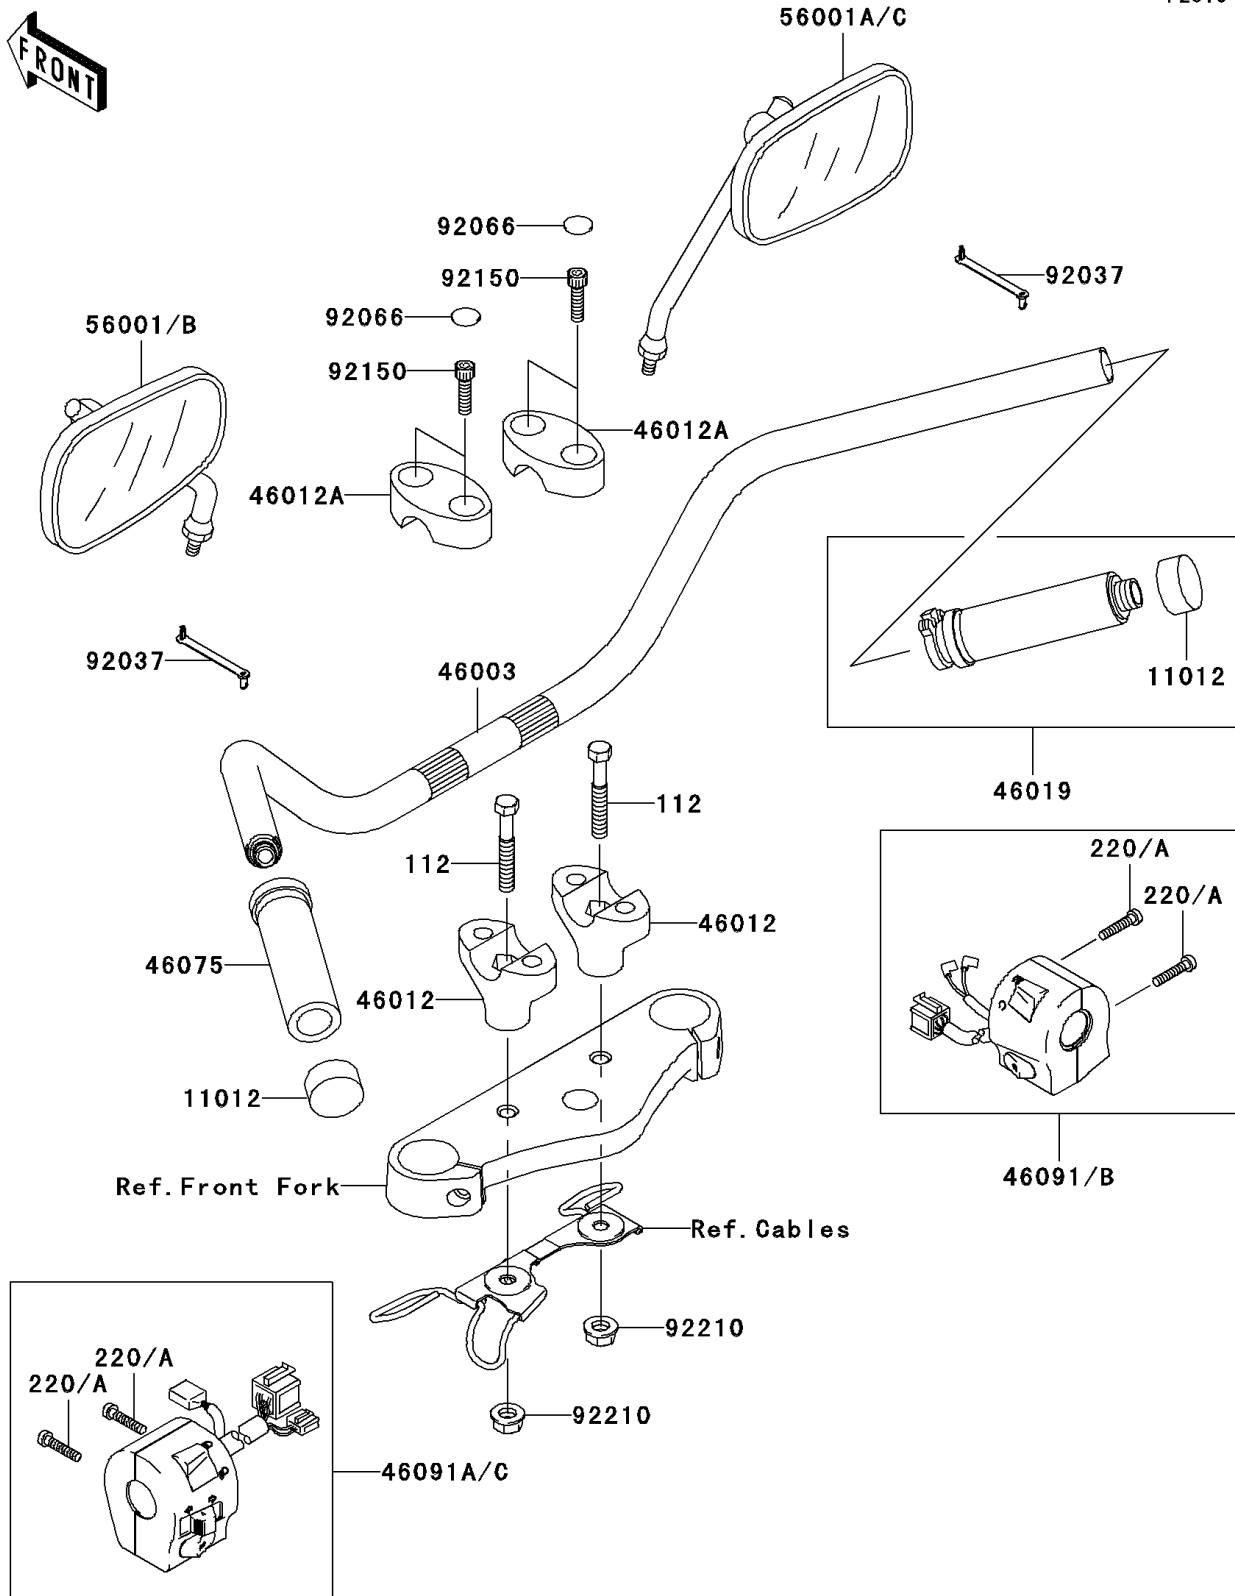

# 2001 Vulcan 1500 Drifter PARTS DIAGRAM

Handlebar

F2310

# 2001 Vulcan 1500 Drifter PARTS LIST

Handlebar

ITEM NAME	PART NUMBER	QUANTITY
-----------	-------------	----------