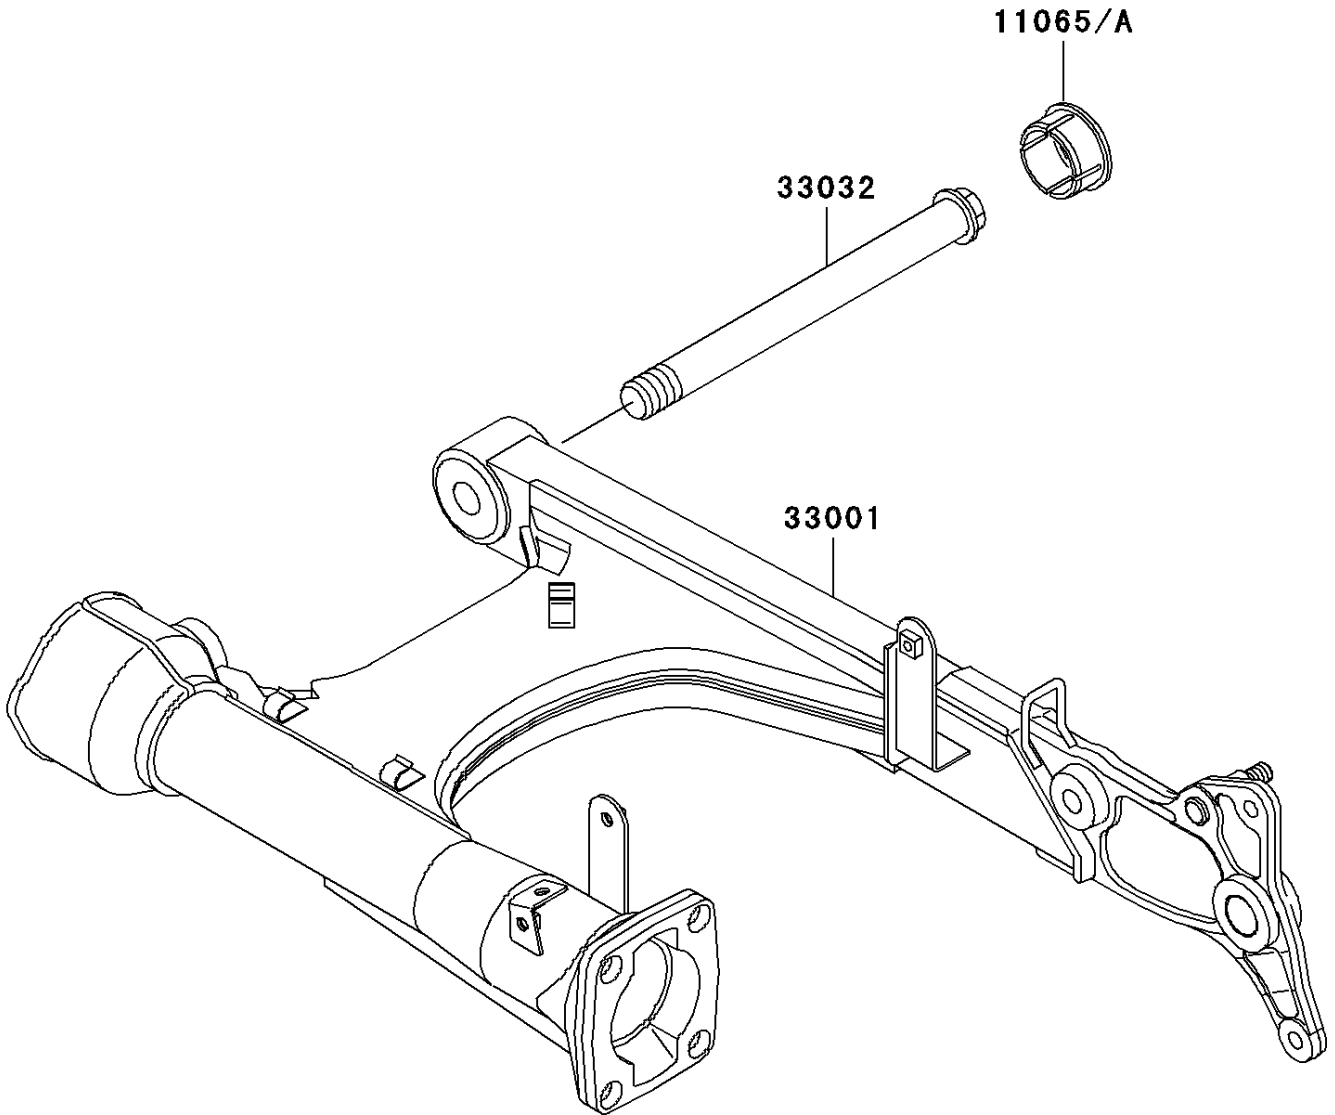

# 2003 Vulcan 1500 Drifter PARTS DIAGRAM

Swingarm

F2141

## 2003 Vulcan 1500 Drifter PARTS LIST

### Swingarm

<b>ITEM NAME</b>	<b>PART NUMBER</b>	<b>QUANTITY</b>
CAP,SWING ARM (Ref # 11065)	11065-1099	1
ARM-COMP-SWING (Ref # 33001)	33001-1561	1
SHAFT-SWING ARM (Ref # 33032)	33032-1181	1