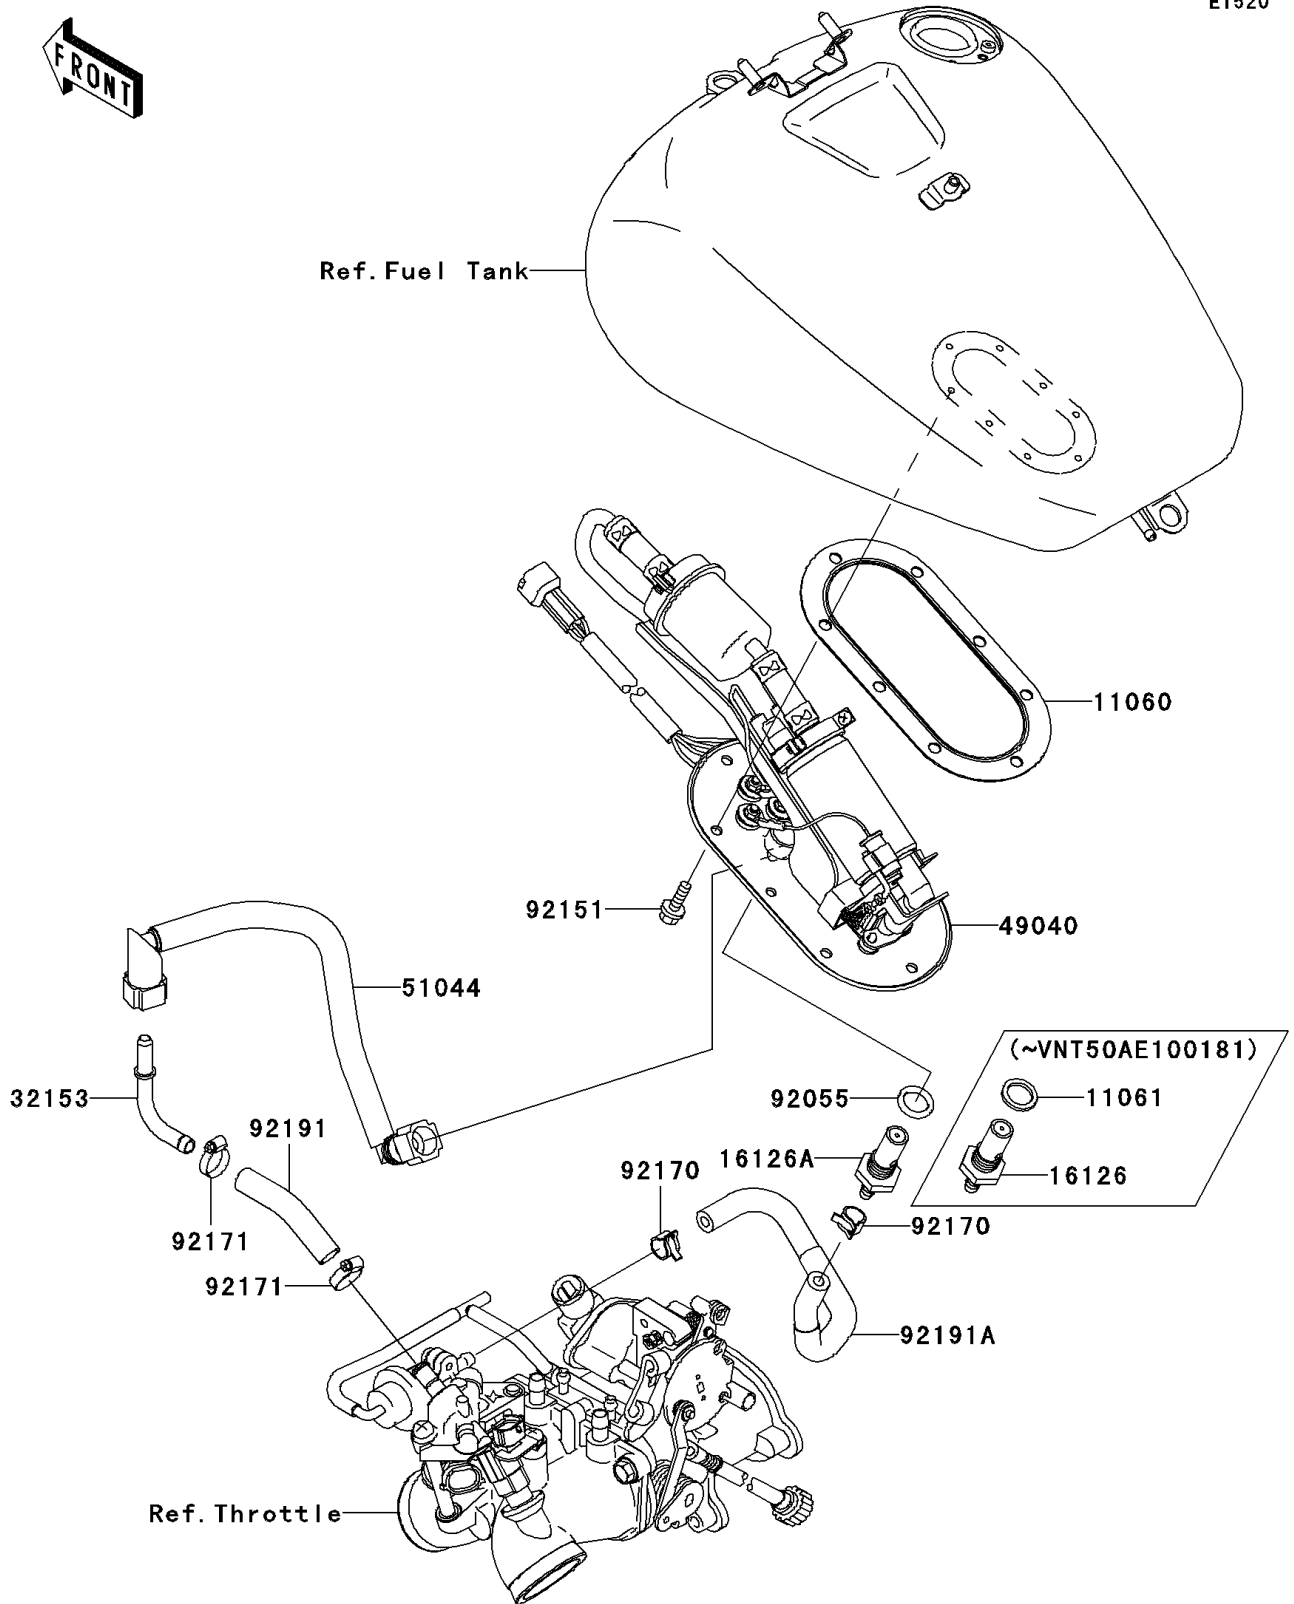

2003 Vulcan 1500 Drifter PARTS DIAGRAM

Fuel Pump

E1520

2003 Vulcan 1500 Drifter PARTS LIST

Fuel Pump

ITEM NAME	PART NUMBER	QUANTITY
GASKET (Ref # 11060)	11060-1929	1
VALVE (Ref # 16126A)	16126-1418	1
PIPE (Ref # 32153)	32153-1414	1
PUMP-FUEL (Ref # 49040)	49040-1071	1
TUBE-ASSY (Ref # 51044)	51044-0010	1
RING-O,14.8X2.4 (Ref # 92055)	92055-1667	1
BOLT,5X12 (Ref # 92151)	92151-1599	8
CLAMP (Ref # 92170)	92170-1492	2
CLAMP (Ref # 92171)	92171-1274	2
TUBE (Ref # 92191)	92191-1536	1
TUBE (Ref # 92191A)	92191-1557	1