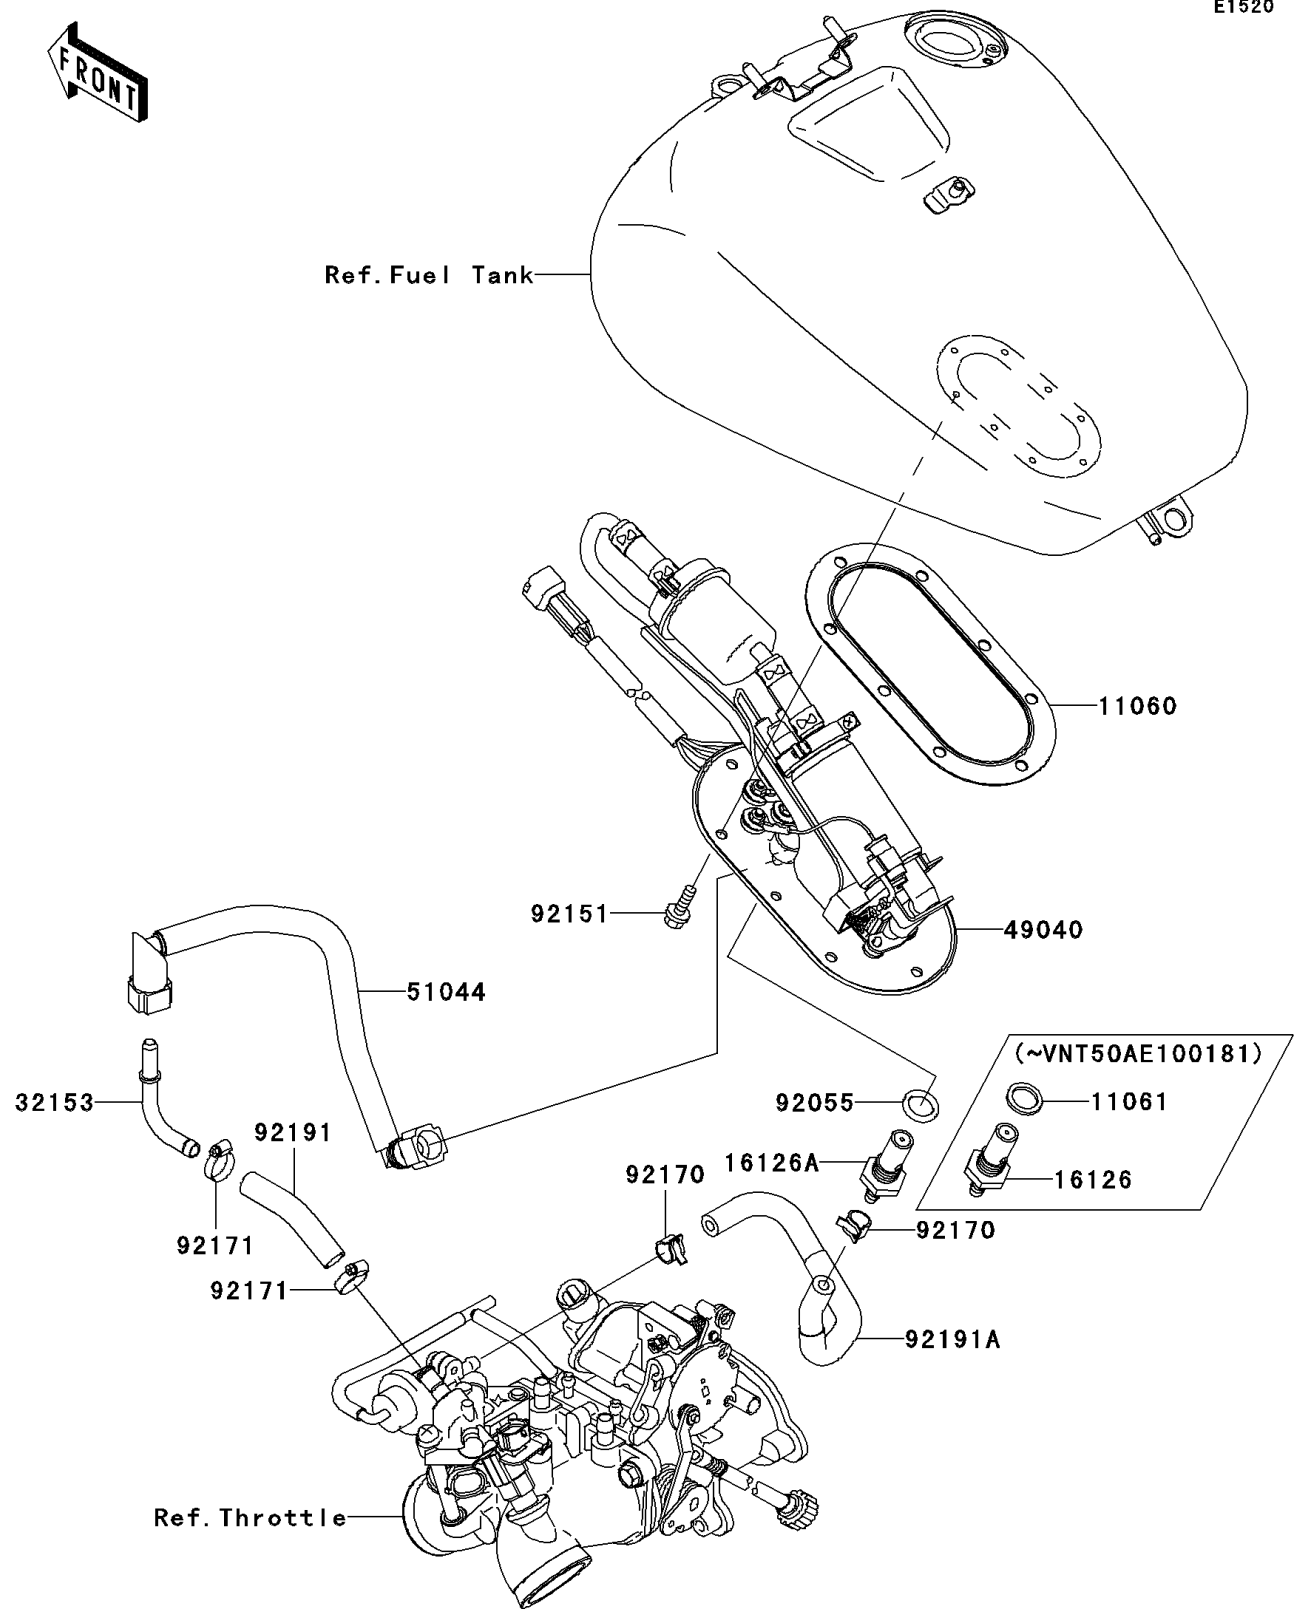

# 2001 Vulcan 1500 Drifter PARTS DIAGRAM

Fuel Pump

E1520

# 2001 Vulcan 1500 Drifter PARTS LIST

Fuel Pump

ITEM NAME	PART NUMBER	QUANTITY
-----------	-------------	----------