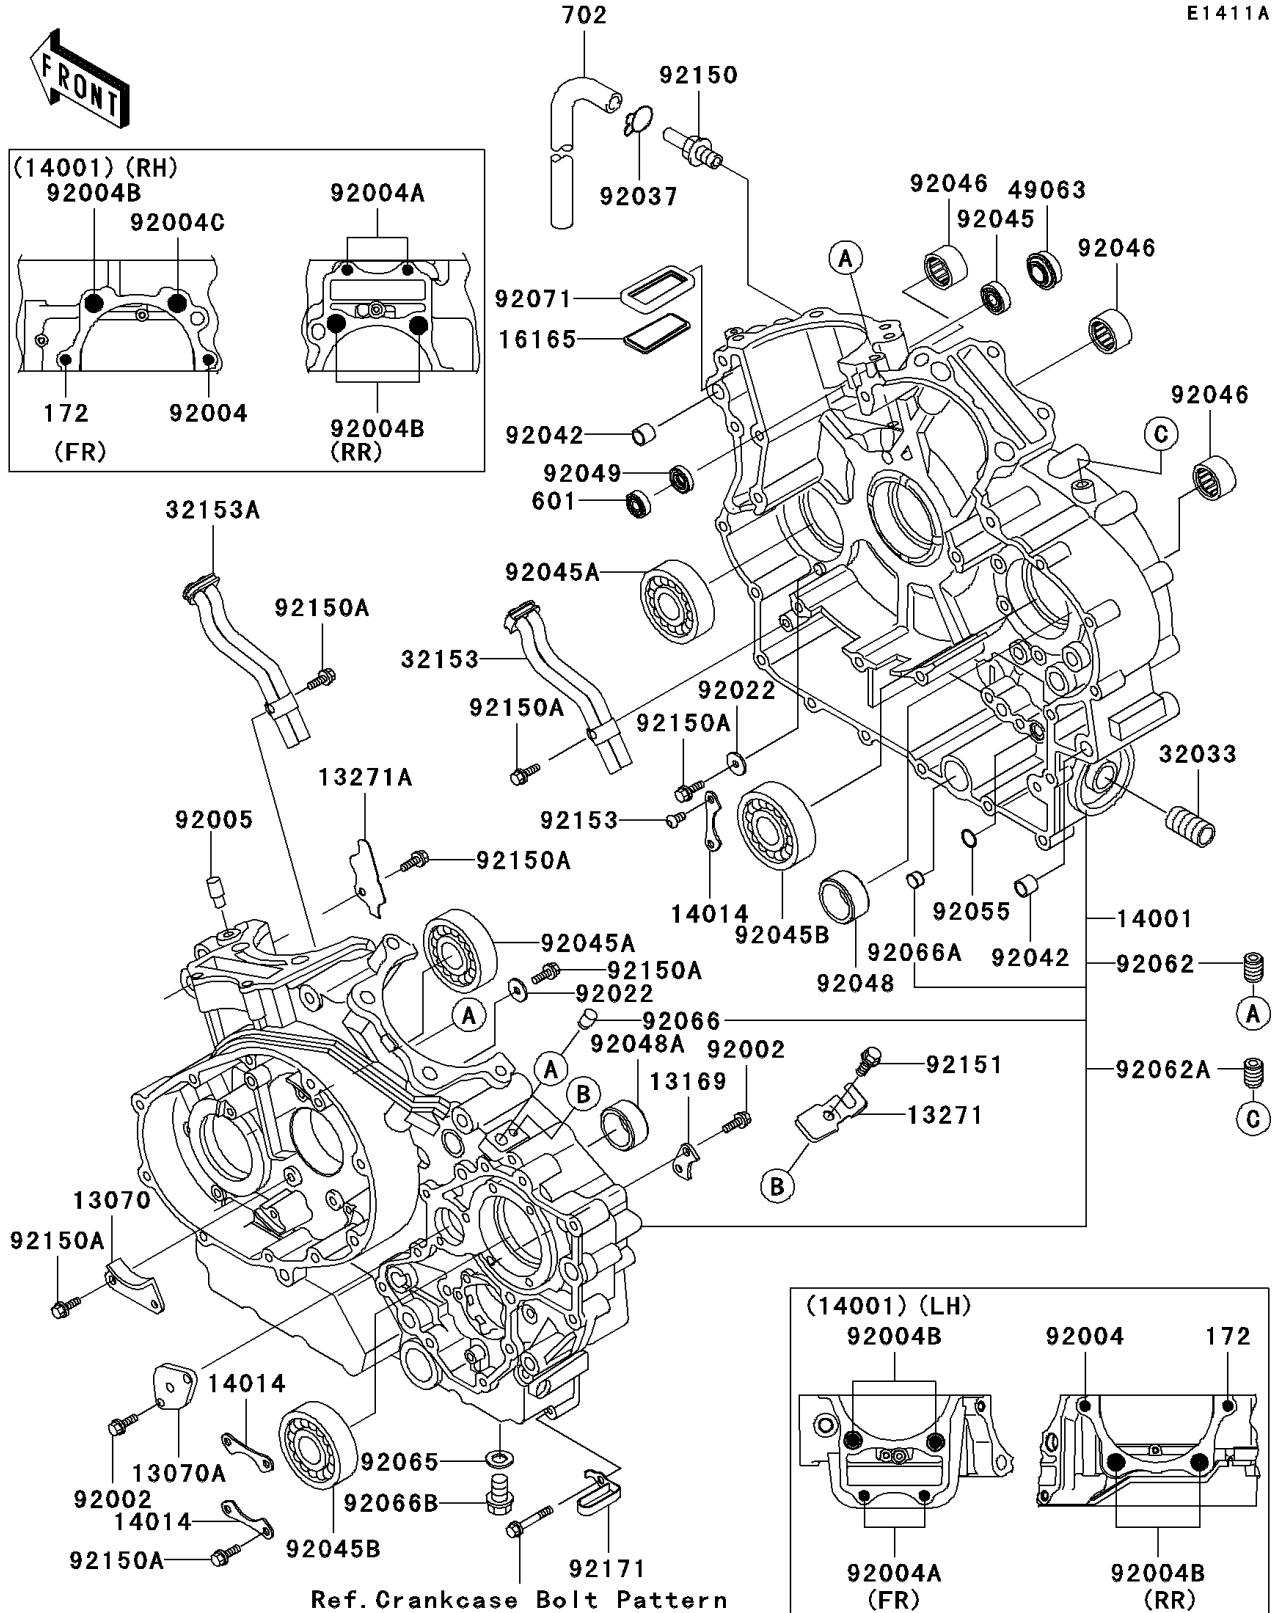

## 2004 Vulcan 1500 Drifter PARTS LIST

Crankcase(R2-R5)

ITEM NAME	PART NUMBER	QUANTITY
GUIDE,CAM CHAIN (Ref # 13070)	13070-1168	2
GUIDE (Ref # 13070A)	13070-1372	1
PLATE,GEAR CHANGE DRUM (Ref # 13169)	13169-014	1
PLATE (Ref # 13271)	13271-1448	1
PLATE (Ref # 13271A)	13271-1727	1
SET-CRANKCASE (Ref # 14001)	14001-5394	1
PLATE-POSITION (Ref # 14014)	14014-1084	3
SEPARATOR (Ref # 16165)	16165-1058	1
PIPE,OIL FILTER (Ref # 32033)	32033-1535	1
PIPE,RH CRANKCASE (Ref # 32153)	32153-1262	1
PIPE,LH CRANKCASE (Ref # 32153A)	32153-1263	1
SEAL-MECHANICAL (Ref # 49063)	49063-1057	1
BOLT,6X16 (Ref # 92002)	92002-1439	4
STUD,8X25 (Ref # 92004)	92004-0011	2
STUD,8X231 (Ref # 92004A)	92004-1174	4
STUD,12X250 (Ref # 92004B)	92004-1225	7
STUD,12X250 (Ref # 92004C)	92004-1240	1
FITTING (Ref # 92005)	92005-1155	1
WASHER,6X19.5X2 (Ref # 92022)	92022-1517	2
CLAMP (Ref # 92037)	92037-1835	1
PIN,DOWEL,11X14X12.5 (Ref # 92042)	92042-028	2
BEARING-BALL,6001JRXLLU/5K (Ref # 92045)	92045-1151	1
BEARING-BALL,63/28 (Ref # 92045A)	92045-1189	2
BEARING-BALL,6306SH2 (Ref # 92045B)	92045-1190	2
BEARING-NEEDLE (Ref # 92046)	92046-1292	3
RACE (Ref # 92048)	92048-1103	1
RACE (Ref # 92048A)	92048-1113	1
SEAL-OIL,AC037AE0 (Ref # 92049)	92049-1228	1
RING-O,13.2X2.4 (Ref # 92055)	92055-1373	1

## 2004 Vulcan 1500 Drifter PARTS LIST

Crankcase(R2-R5)

ITEM NAME	PART NUMBER	QUANTITY
NOZZLE,6X8,GREEN (Ref # 92062)	92062-1078	3
NOZZLE (Ref # 92062A)	92062-1089	1
GASKET,12X22X2 (Ref # 92065)	92065-097	1
PLUG,OIL LINE,7.2X8 (Ref # 92066)	92066-1012	1
PLUG (Ref # 92066A)	92066-1110	1
PLUG,OIL DRAIN,12X15 (Ref # 92066B)	92066-1174	1
GROMMET,SEPARATOR (Ref # 92071)	92071-1269	1
BOLT (Ref # 92150)	92150-1161	1
BOLT,6X12 (Ref # 92150A)	92150-1868	13
BOLT,6X8 (Ref # 92151)	92151-1416	1
BOLT,6X12 (Ref # 92153)	92153-0344	2
BOLT-STUD,8X25 (Ref # 172)	172G0825	2
BEARING-BALL (Ref # 601)	601A6001	1
TUBE-RUBBER,4X330 (Ref # 702)	702A04330	1
CLAMP (Ref # 92171)	92171-1273	1