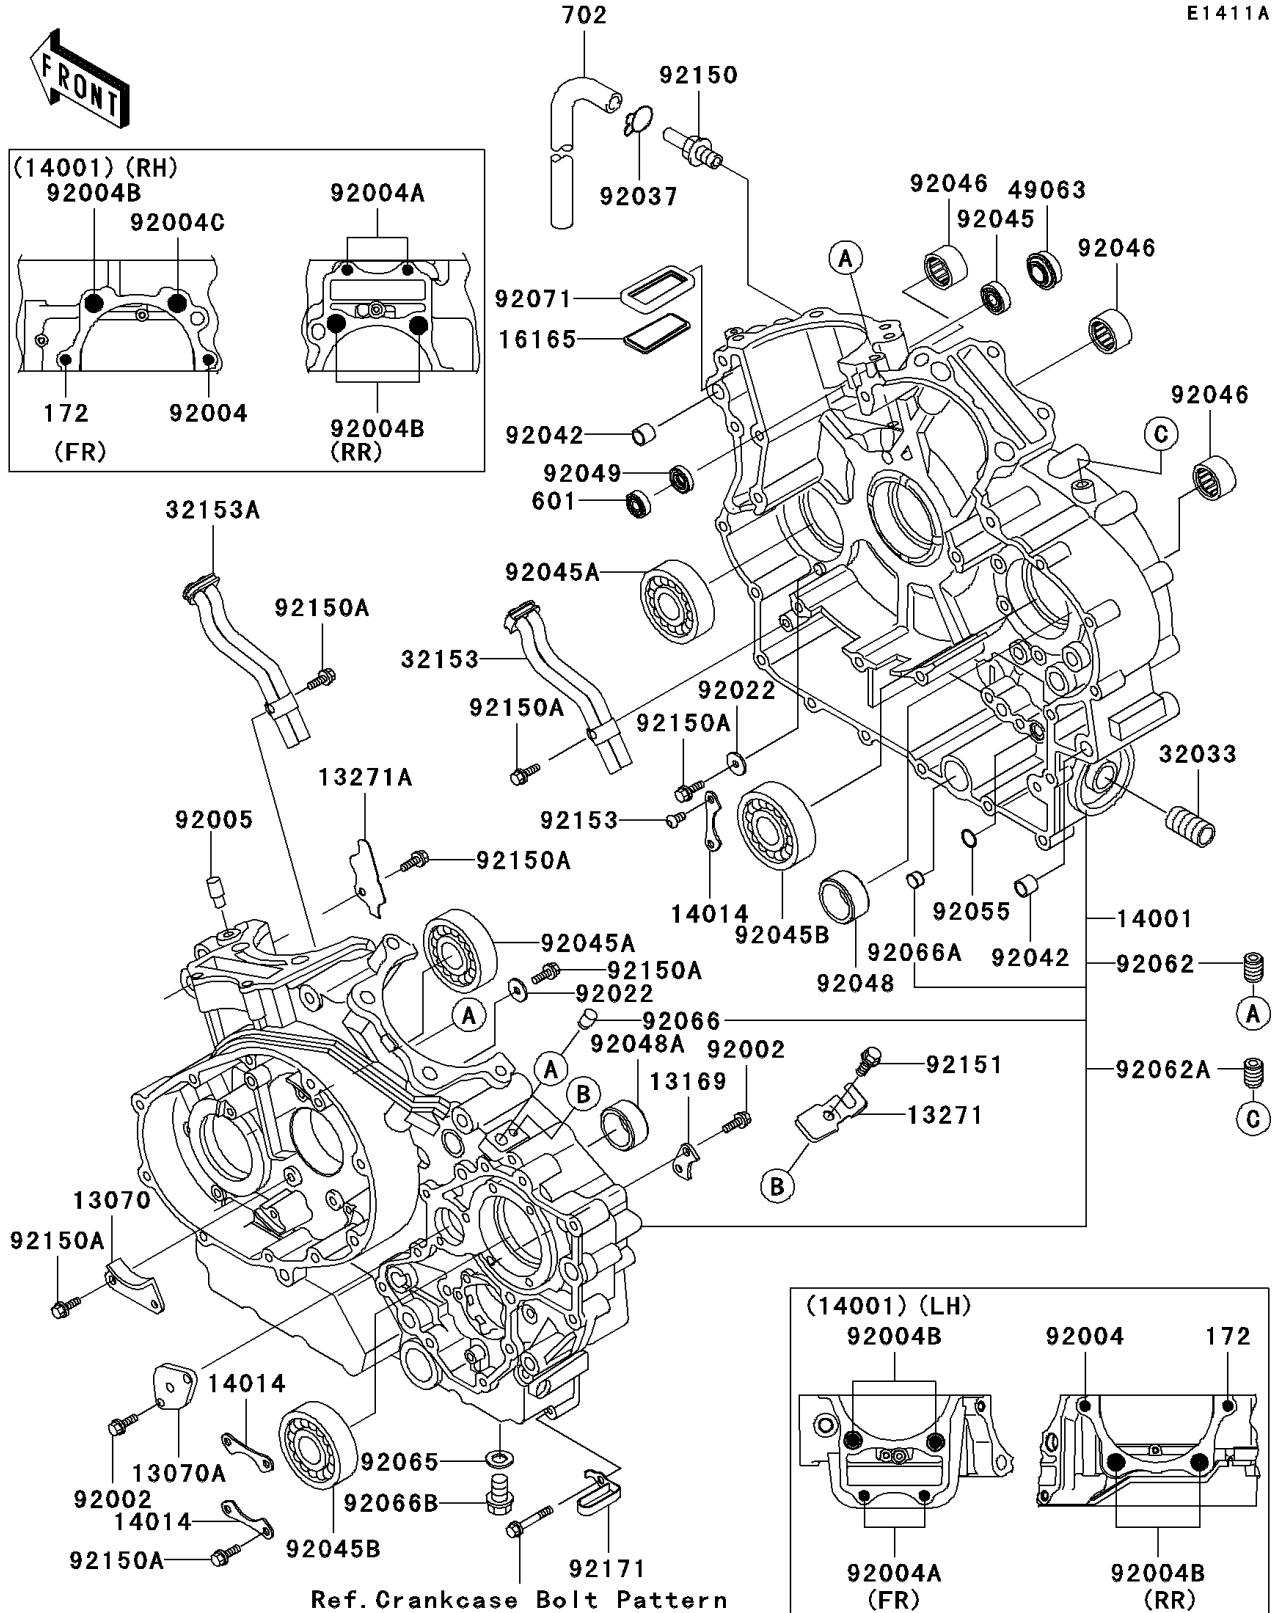

## 2003 Vulcan 1500 Drifter PARTS LIST

Crankcase(R2-R5)

ITEM NAME	PART NUMBER	QUANTITY
GUIDE,CAM CHAIN (Ref # 13070)	13070-1168	2
GUIDE (Ref # 13070A)	13070-1372	1
PLATE,GEAR CHANGE DRUM (Ref # 13169)	13169-014	1
PLATE (Ref # 13271)	13271-1448	1
PLATE (Ref # 13271A)	13271-1727	1
SET-CRANKCASE (Ref # 14001)	14001-5394	1
PLATE-POSITION (Ref # 14014)	14014-1084	3
SEPARATOR (Ref # 16165)	16165-1058	1
PIPE,OIL FILTER (Ref # 32033)	32033-1535	1
PIPE,RH CRANKCASE (Ref # 32153)	32153-1262	1
PIPE,LH CRANKCASE (Ref # 32153A)	32153-1263	1
SEAL-MECHANICAL (Ref # 49063)	49063-1057	1
BOLT,6X16 (Ref # 92002)	92002-1439	4
STUD,8X25 (Ref # 92004)	92004-0011	2
STUD,8X231 (Ref # 92004A)	92004-1174	4
STUD,12X250 (Ref # 92004B)	92004-1225	7
STUD,12X250 (Ref # 92004C)	92004-1240	1
FITTING (Ref # 92005)	92005-1155	1
WASHER,6X19.5X2 (Ref # 92022)	92022-1517	2
CLAMP (Ref # 92037)	92037-1835	1
PIN,DOWEL,11X14X12.5 (Ref # 92042)	92042-028	2
BEARING-BALL,6001JRXLLU/5K (Ref # 92045)	92045-1151	1
BEARING-BALL,63/28 (Ref # 92045A)	92045-1189	2
BEARING-BALL,6306SH2 (Ref # 92045B)	92045-1190	2
BEARING-NEEDLE (Ref # 92046)	92046-1292	3
RACE (Ref # 92048)	92048-1103	1
RACE (Ref # 92048A)	92048-1113	1
SEAL-OIL,AC037AE0 (Ref # 92049)	92049-1228	1
RING-O,13.2X2.4 (Ref # 92055)	92055-1373	1

## 2003 Vulcan 1500 Drifter PARTS LIST

Crankcase(R2-R5)

ITEM NAME	PART NUMBER	QUANTITY
NOZZLE,6X8,GREEN (Ref # 92062)	92062-1078	3
NOZZLE (Ref # 92062A)	92062-1089	1
GASKET,12X22X2 (Ref # 92065)	92065-097	1
PLUG,OIL LINE,7.2X8 (Ref # 92066)	92066-1012	1
PLUG (Ref # 92066A)	92066-1110	1
PLUG,OIL DRAIN,12X15 (Ref # 92066B)	92066-1174	1
GROMMET,SEPARATOR (Ref # 92071)	92071-1269	1
BOLT (Ref # 92150)	92150-1161	1
BOLT,6X12 (Ref # 92150A)	92150-1868	13
BOLT,6X8 (Ref # 92151)	92151-1416	1
BOLT,6X12 (Ref # 92153)	92153-0344	2
BOLT-STUD,8X25 (Ref # 172)	172G0825	2
BEARING-BALL (Ref # 601)	601A6001	1
TUBE-RUBBER,4X330 (Ref # 702)	702A04330	1
CLAMP (Ref # 92171)	92171-1273	1