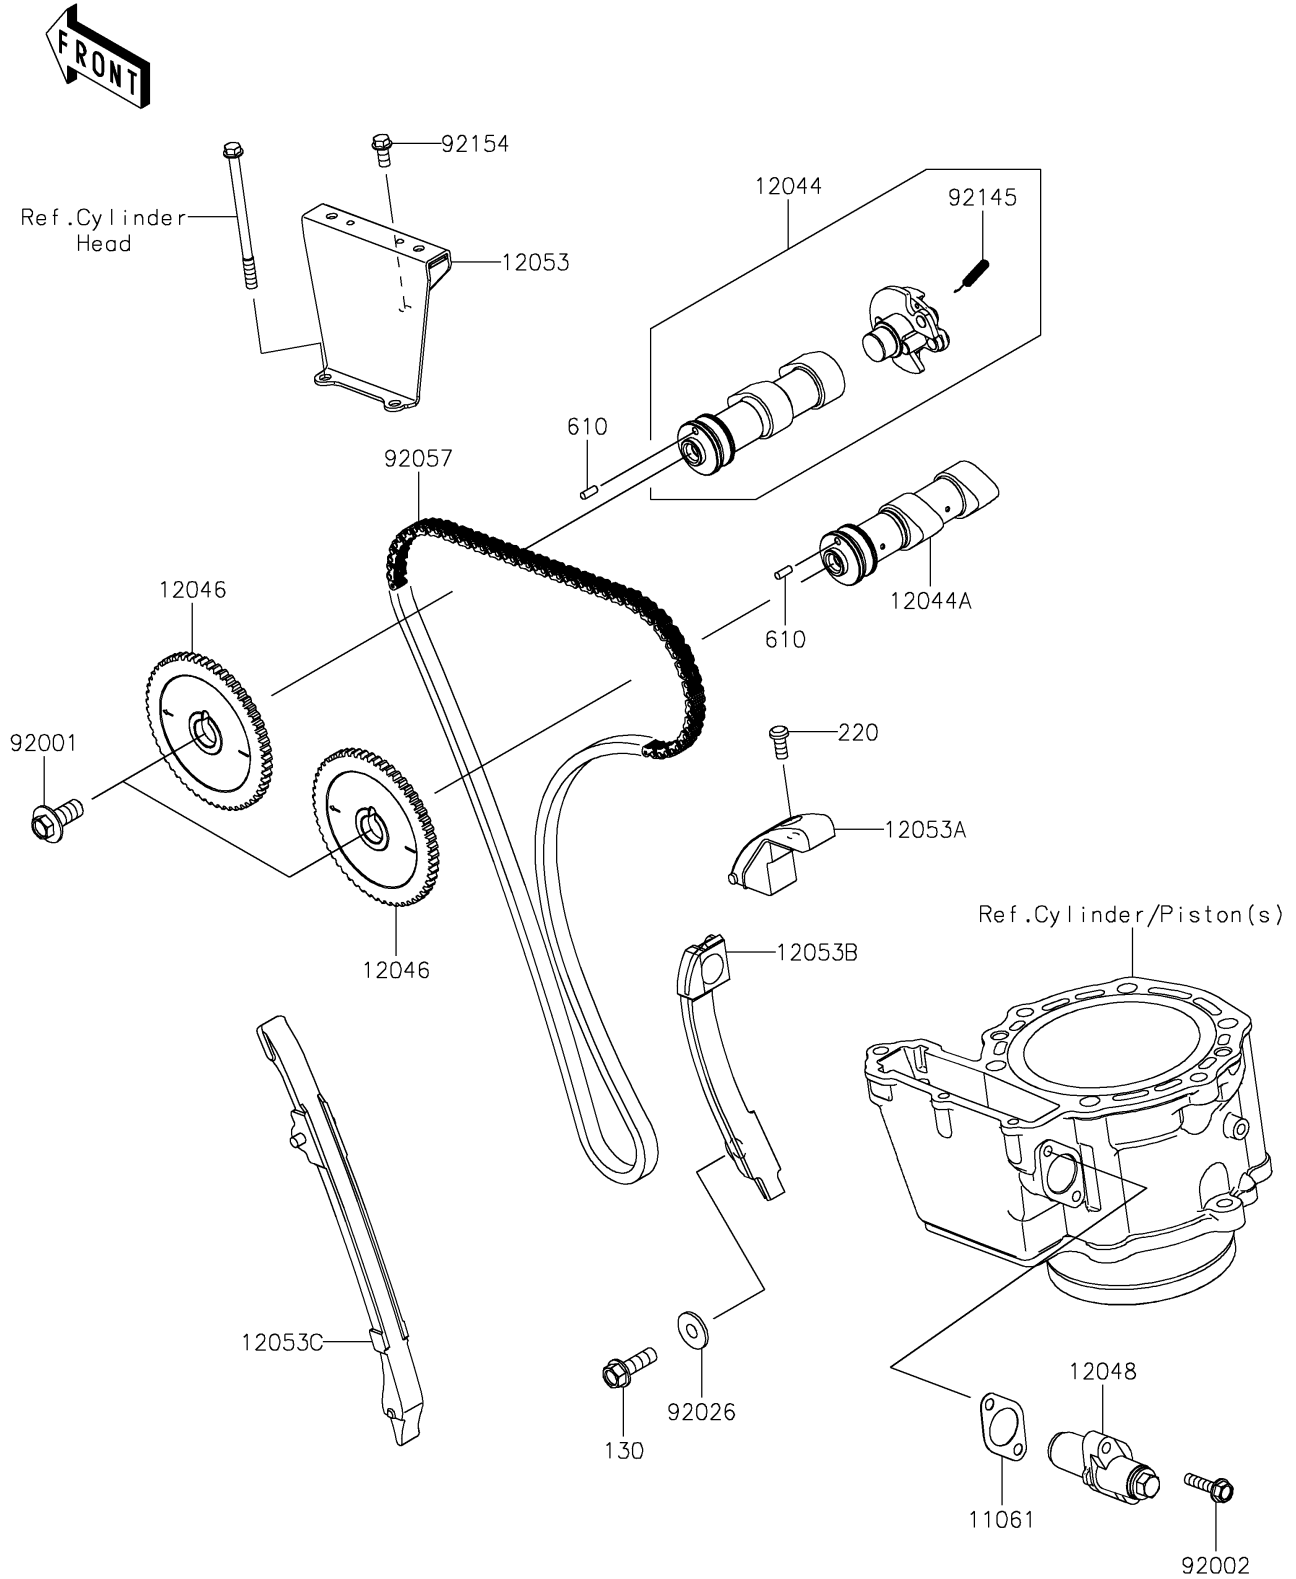

# 2023 KLR® 650 Traveler ABS PARTS DIAGRAM

Camshaft(s)/Tensioner

E1230

## 2023 KLR® 650 Traveler ABS PARTS LIST

### Camshaft(s)/Tensioner

ITEM NAME	PART NUMBER	QUANTITY
GASKET,TENSIONER (Ref # 11061)	11061-0427	1
CAMSHAFT-VALVE,EXHAUST (Ref # 12044)	12044-1522	1
CAMSHAFT-VALVE,INTAKE (Ref # 12044A)	12044-1523	1
SPROCKET,48T (Ref # 12046)	12046-1160	2
TENSIONER-ASSY,CAM CHAIN (Ref # 12048)	12048-1141	1
GUIDE-CHAIN,UPP (Ref # 12053)	12053-0314	1
GUIDE-CHAIN,LWR (Ref # 12053A)	12053-1134	1
GUIDE-CHAIN,RR (Ref # 12053B)	12053-1222	1
GUIDE-CHAIN,FR (Ref # 12053C)	12053-1223	1
BOLT,10X23 (Ref # 92001)	92001-1859	2
BOLT,FLANGED,6X25 (Ref # 92002)	92002-1086	2
SPACER (Ref # 92026)	92026-1146	1
CHAIN,CAM,92RH2015 (Ref # 92057)	92057-0671	1
SPRING,DECOMPRESSOR (Ref # 92145)	92145-1984	1
BOLT,FLANGED,6X12 (Ref # 92154)	92154-0358	1
BOLT-FLANGED,8X25 (Ref # 130)	130BA0825	1
SCREW-PAN-CROS,6X14 (Ref # 220)	220AA0614	1
ROLLER,4X10 (Ref # 610)	610A0410	2