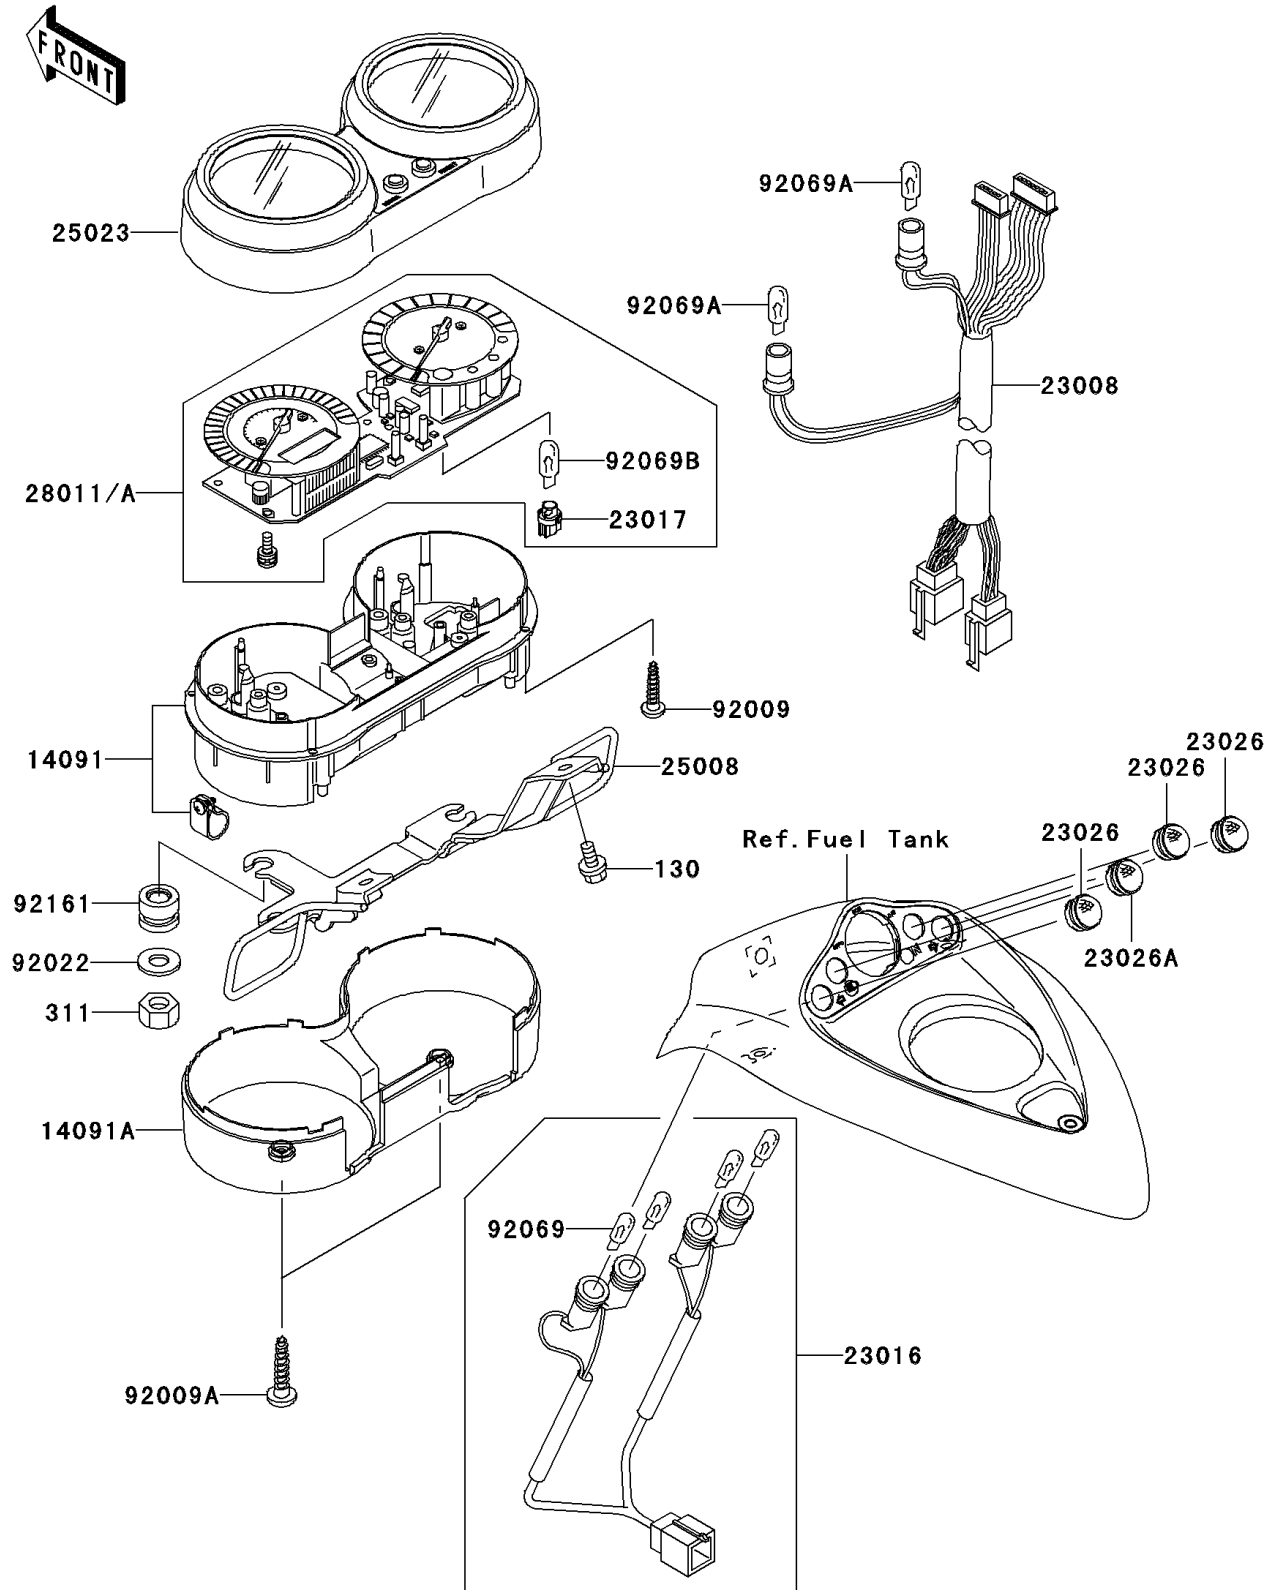

# 2003 Vulcan 1500 Mean Streak PARTS DIAGRAM

Meter(s)

F2530

## 2003 Vulcan 1500 Mean Streak PARTS LIST

Meter(s)

ITEM NAME	PART NUMBER	QUANTITY
BOLT-FLANGED (Ref # 130)	130J0612	2
NUT-HEX (Ref # 311)	311B0500	3
COVER,METER HOUSING (Ref # 14091)	14091-1370	1
COVER,METER,LWR (Ref # 14091A)	14091-1371	1
SOCKET-ASSY,METER (Ref # 23008)	23008-1655	1
LAMP-ASSY (Ref # 23016)	23016-1192	1
SOCKET (Ref # 23017)	23017-1064	1
LENS,GREEN (Ref # 23026)	23026-1171	3
LENS,BLUE (Ref # 23026A)	23026-1172	1
BRACKET-METER (Ref # 25008)	25008-1230	1
COVER-METER CASE,UPP (Ref # 25023)	25023-1261	1
SCREW,TAPPING,3X14 (Ref # 92009)	92009-1592	5
SCREW,TAPPING,4X16 (Ref # 92009A)	92009-1601	2
WASHER,5.2X16X1.2 (Ref # 92022)	92022-263	3
BULB,12V 3.4W,T10 (Ref # 92069)	92069-1007	4
BULB,12V 1.7W,T10 (Ref # 92069A)	92069-1059	2
BULB,12V 3W,T6.5 (Ref # 92069B)	92069-1068	1
DAMPER,METER BRACKET (Ref # 92161)	92161-1247	3
METER,SPEED&TACHO,MPH (Ref # 28011)	28011-1224	1
METER,SPEED&TACHO,KPH (Ref # 28011A)	28011-1225	1