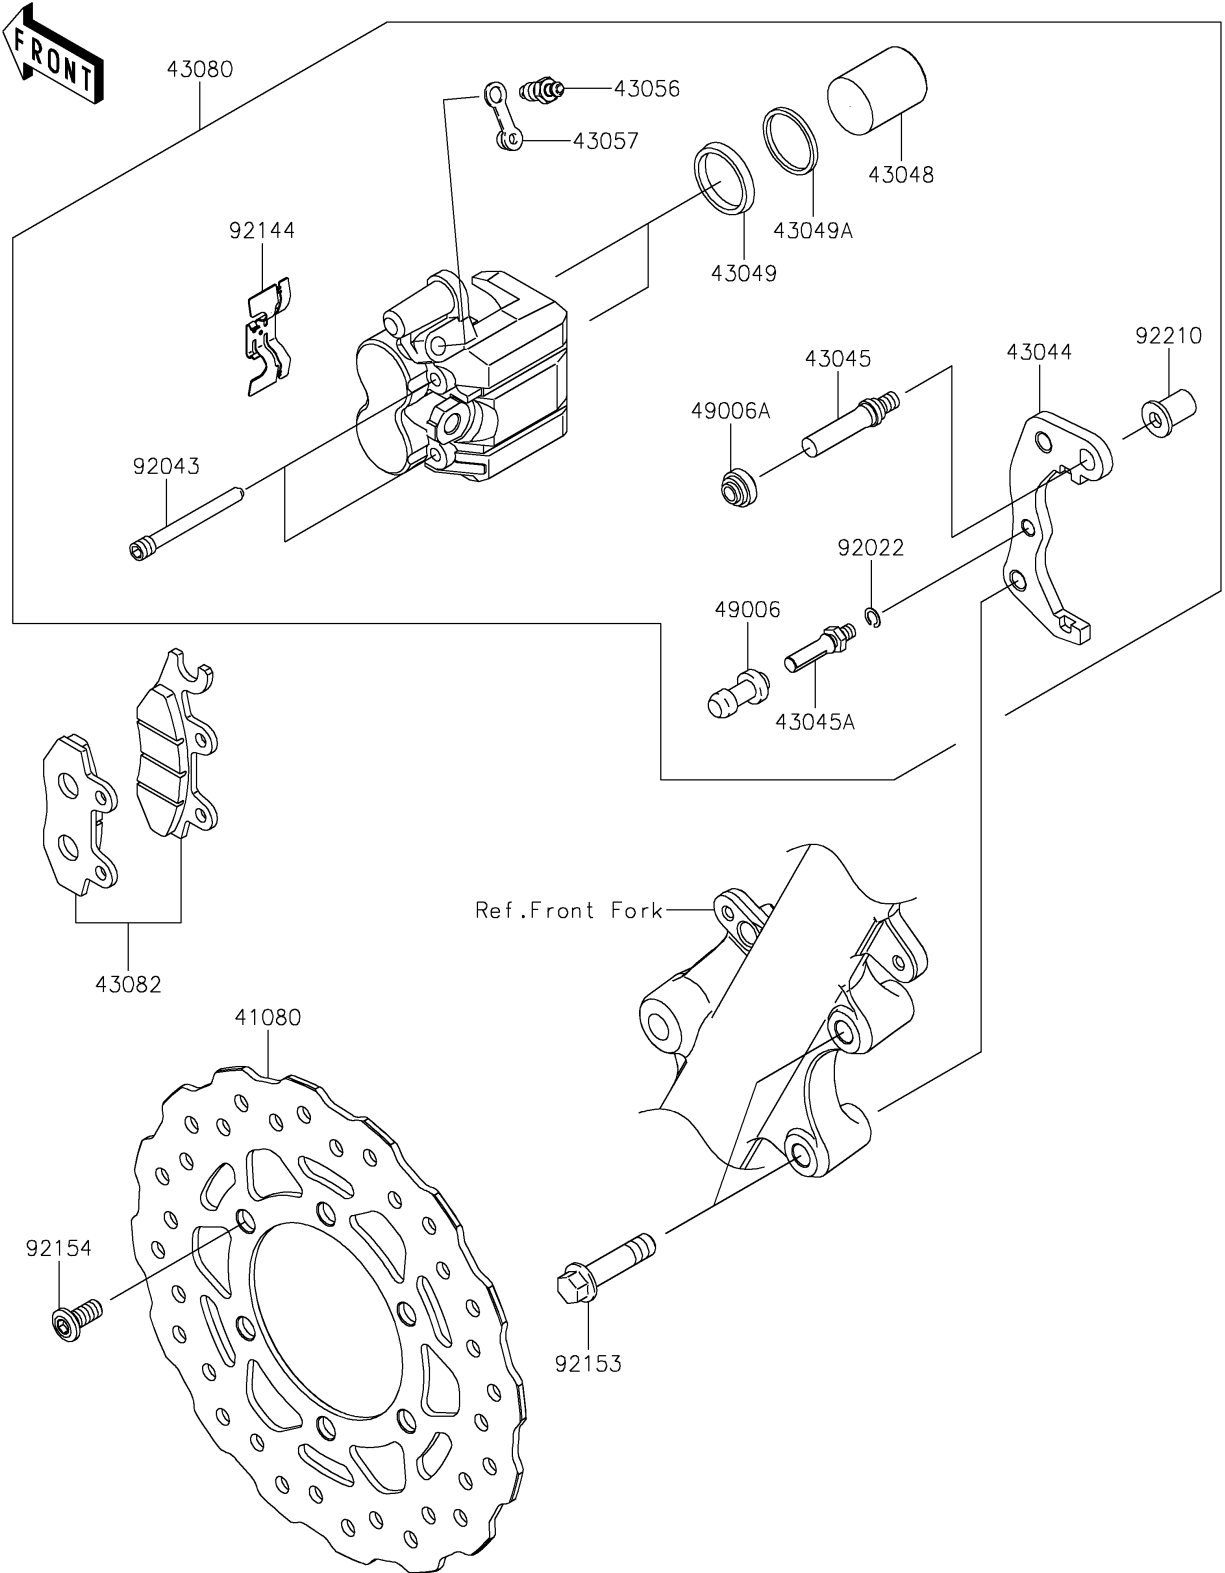

2022 KLX® 230 S PARTS DIAGRAM

Front Brake

F2292

2022 KLX® 230 S PARTS LIST

Front Brake

ITEM NAME	PART NUMBER	QUANTITY
DISC,FR (Ref # 41080)	41080-0701	1
HOLDER-COMP-CALIPER (Ref # 43044)	43044-0049	1
SHAFT-CALIPER (Ref # 43045)	43045-0004	1
SHAFT-CALIPER (Ref # 43045A)	43045-1010	1
PISTON-CALIPER (Ref # 43048)	43048-0010	2
PACKING,PISTON SEAL (Ref # 43049)	43049-1060	2
PACKING,PISTON SEAL (Ref # 43049A)	43049-1061	2
BREATHER-BRAKE (Ref # 43056)	43056-0004	1
CAP-BREATHER (Ref # 43057)	43057-1001	1
CALIPER-SUB-ASSY,FR (Ref # 43080)	43080-0211	1
PAD-ASSY-BRAKE (Ref # 43082)	43082-0164	1
BOOT,CALIPER (Ref # 49006)	49006-1088	1
BOOT,CALIPER (Ref # 49006A)	49006-1242	1
WASHER,WAVE (Ref # 92022)	92022-1373	1
PIN,HANGER (Ref # 92043)	92043-1416	2
SPRING,PAD (Ref # 92144)	92144-1847	1
BOLT,FLANGED,10X41 (Ref # 92153)	92153-0587	2
BOLT,SOCKET,8X18 (Ref # 92154)	92154-3951	6
NUT (Ref # 92210)	92210-0615	1