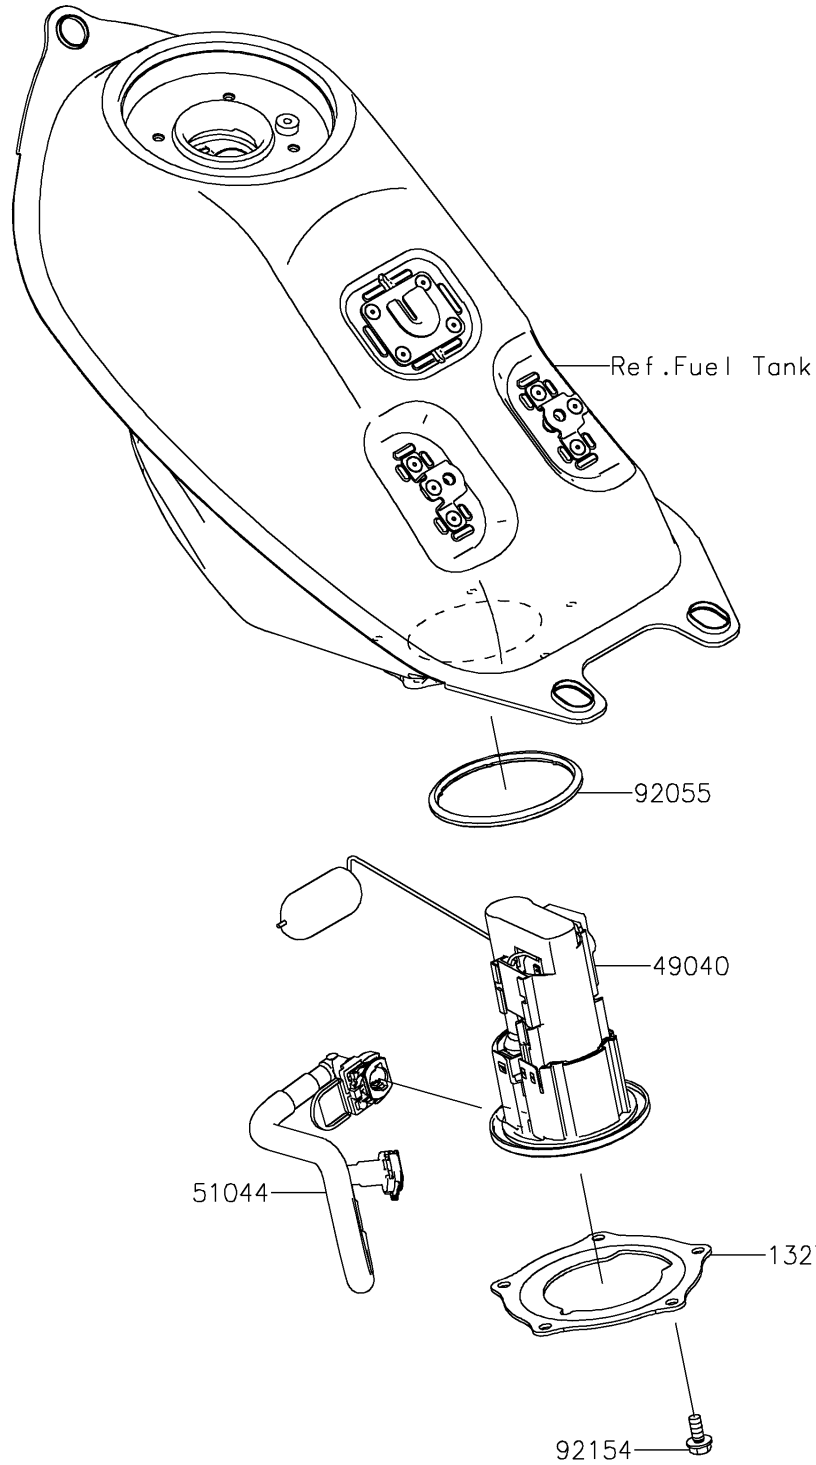

2022 KLX® 230 S PARTS DIAGRAM

Fuel Pump

E1520

2022 KLX® 230 S PARTS LIST

Fuel Pump

ITEM NAME	PART NUMBER	QUANTITY
PLATE,FUEL PUMP (Ref # 13272)	13272-2614	1
PUMP-FUEL (Ref # 49040)	49040-0783	1
TUBE-ASSY,FUEL (Ref # 51044)	51044-0903	1
RING-O,FUEL PUMP (Ref # 92055)	92055-0920	1
BOLT,FLANGED,6X14 (Ref # 92154)	92154-3963	5