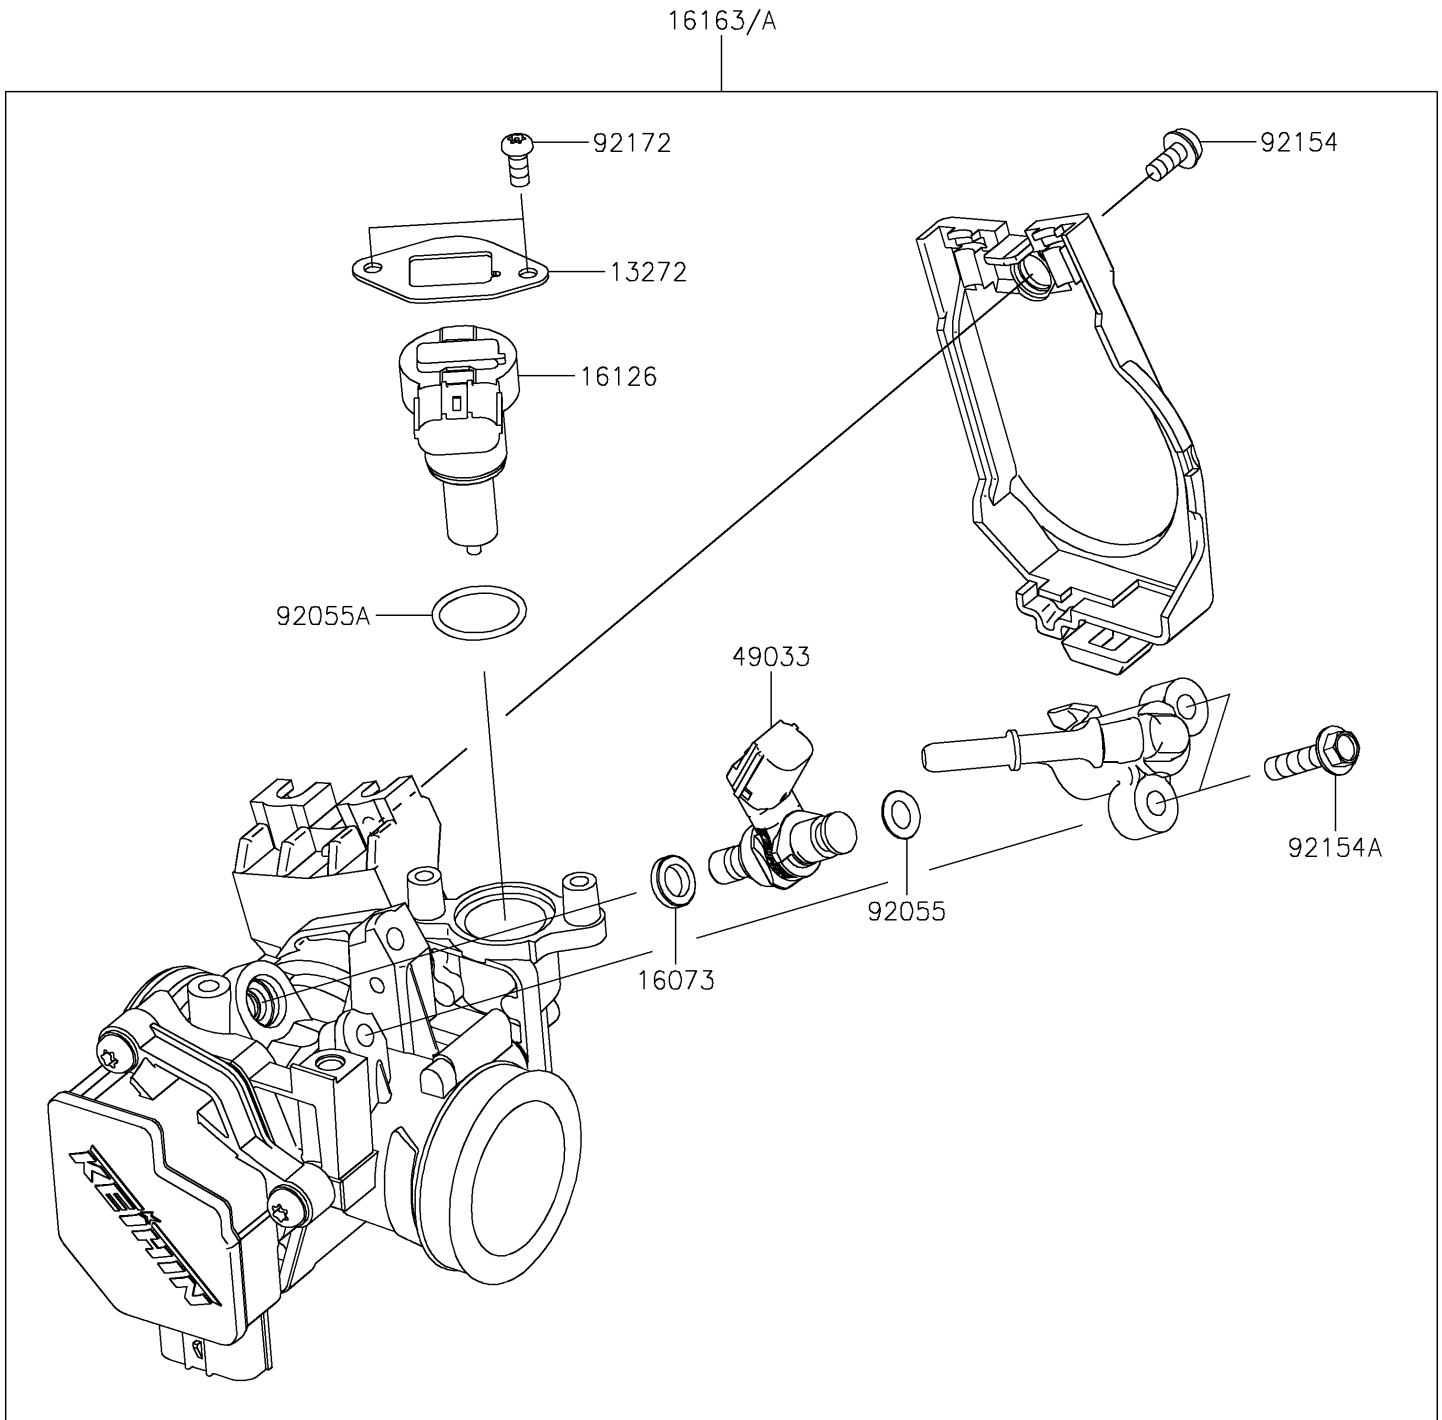

2022 KLX® 230 S PARTS DIAGRAM

Throttle

E1510

2022 KLX® 230 S PARTS LIST

Throttle

ITEM NAME	PART NUMBER	QUANTITY
PLATE (Ref # 13272)	13272-1862	1
INSULATOR (Ref # 16073)	16073-0821	1
VALVE,ISC (Ref # 16126)	16126-0729	1
NOZZLE-INJECTION (Ref # 49033)	49033-0031	1
RING-O,6.3X2.2 (Ref # 92055)	92055-0821	1
RING-O (Ref # 92055A)	92055-0826	1
BOLT (Ref # 92154)	92154-0133	1
BOLT,FLANGED,5X20 (Ref # 92154A)	92154-1559	2
SCREW,TORX (Ref # 92172)	92172-0903	2