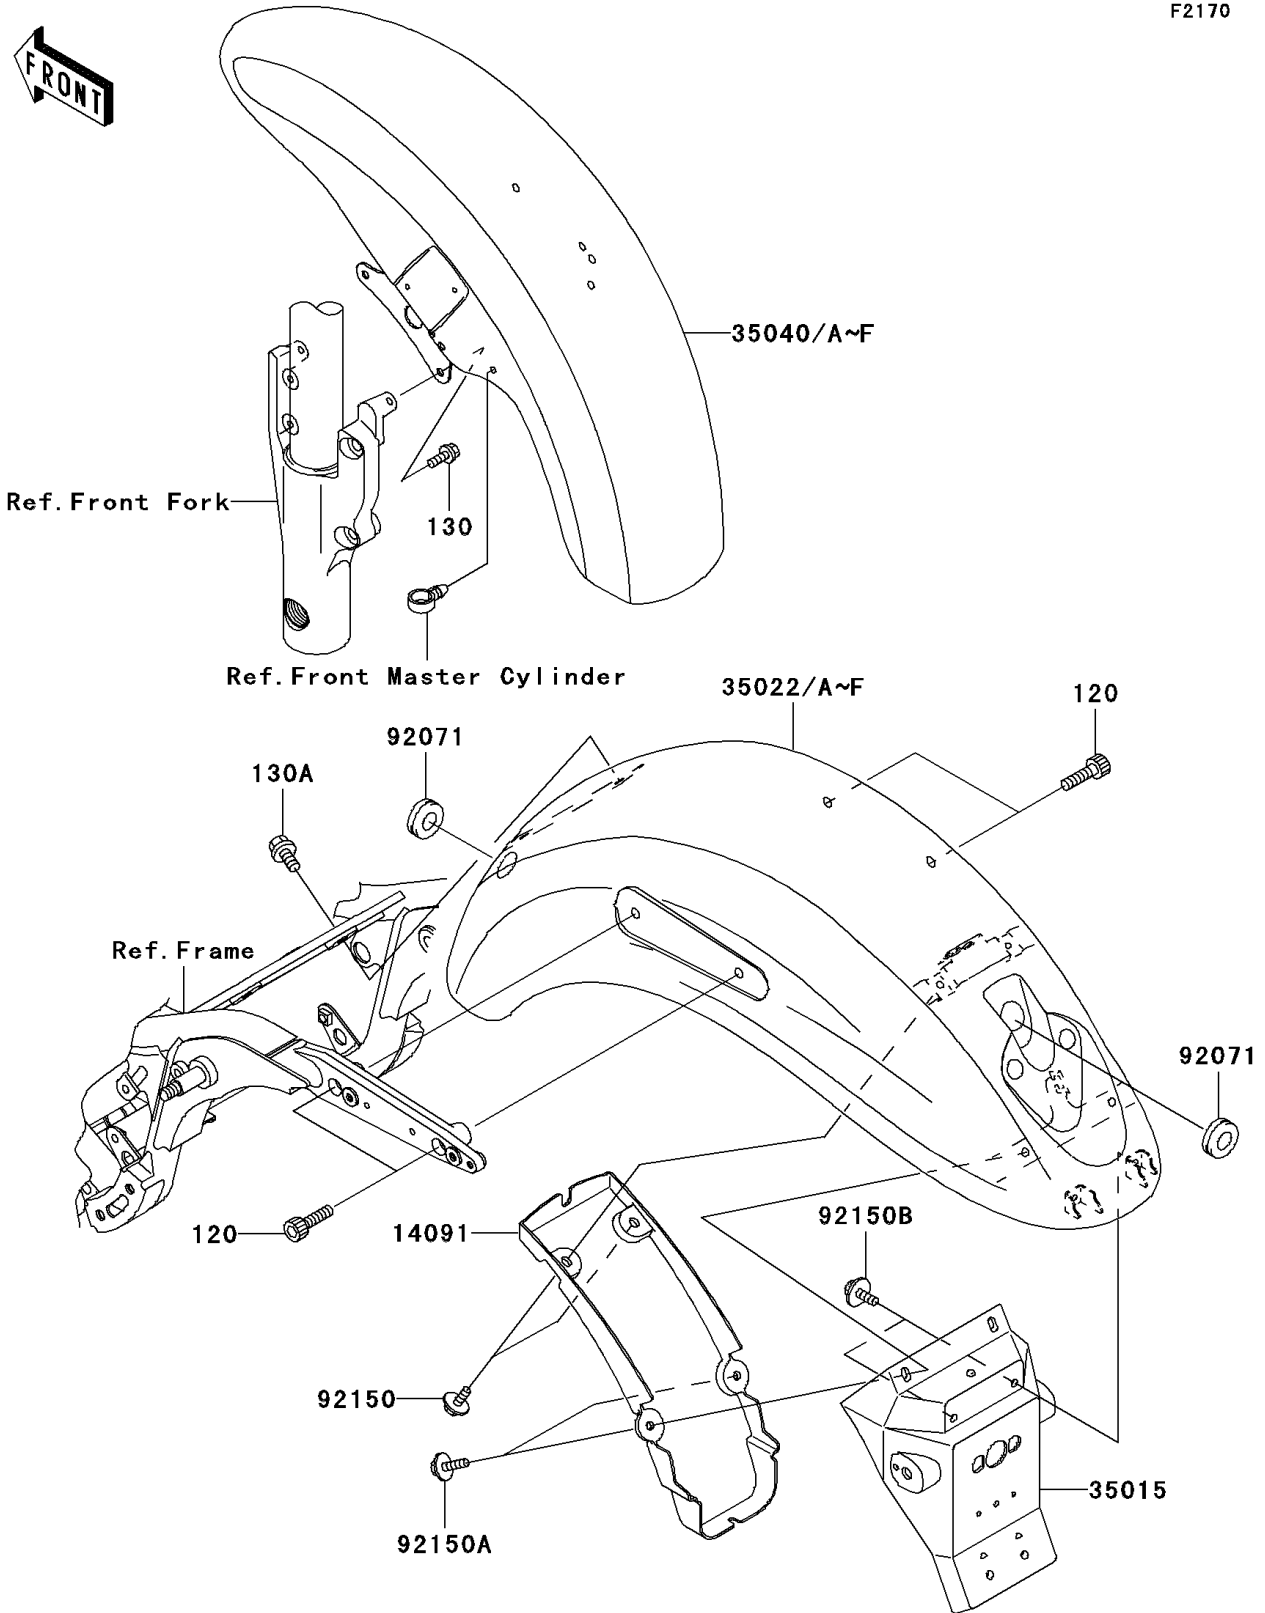

2003 Vulcan 1500 Mean Streak PARTS DIAGRAM

Fenders

F2170

2003 Vulcan 1500 Mean Streak PARTS LIST

Fenders

ITEM NAME	PART NUMBER	QUANTITY
-----------	-------------	----------