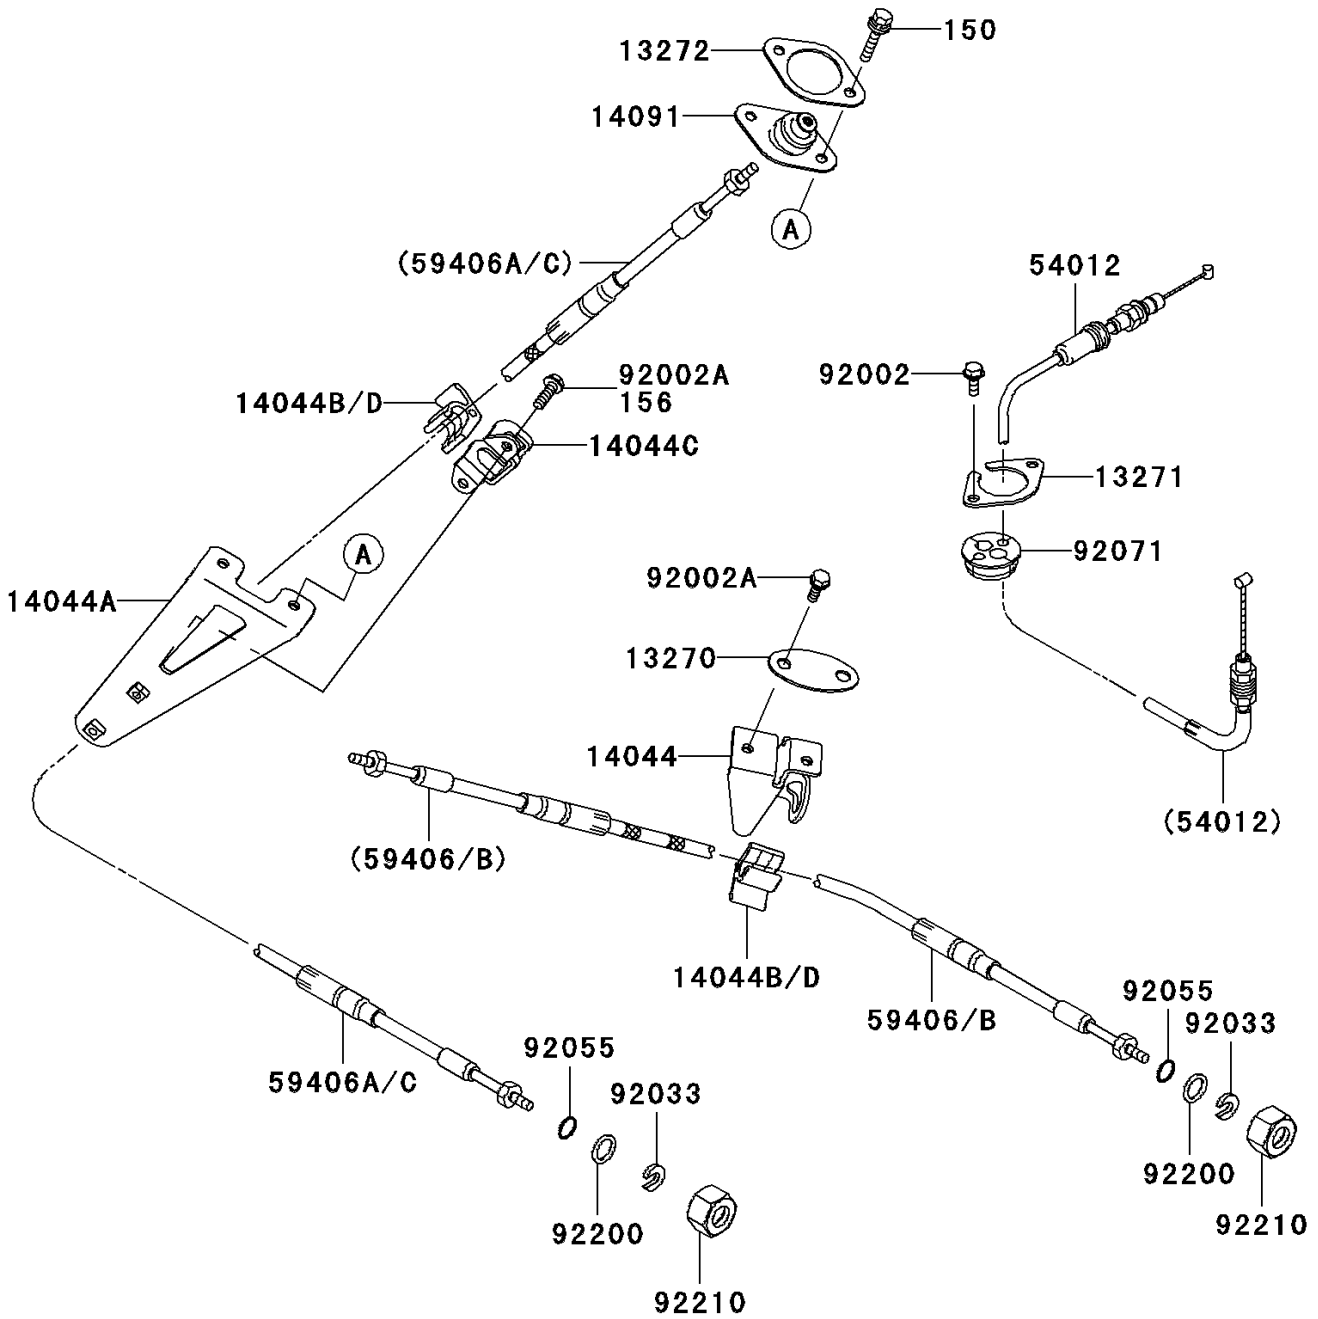

# 2010 Jet Ski® Ultra® LX PARTS DIAGRAM

Cables

F3175

## 2010 Jet Ski® Ultra® LX PARTS LIST

### Cables

ITEM NAME	PART NUMBER	QUANTITY
PLATE (Ref # 13270)	13270-3860	1
PLATE (Ref # 13271)	13271-3905	1
PLATE (Ref # 13272)	13272-3706	1
HOLDER-CABLE,STEERING (Ref # 14044)	14044-3754	1
HOLDER-CABLE,REVERSE (Ref # 14044A)	14044-3755	1
HOLDER-CABLE,REVERSE (Ref # 14044C)	14044-3761	1
HOLDER-CABLE (Ref # 14044D)	14044-3765	2
COVER (Ref # 14091)	14091-3821	1
CABLE-THROTTLE (Ref # 54012)	54012-3771	1
CABLE-STRG,STEERING (Ref # 59406B)	59406-3785	1
CABLE-STRG,REVERSE (Ref # 59406C)	59406-3786	1
BOLT,6X16 (Ref # 92002)	92002-3728	2
BOLT,6X20 (Ref # 92002A)	92002-3755	2
RING-SNAP (Ref # 92033)	92033-3735	2
RING-O (Ref # 92055)	92055-3778	2
GROMMET,HARNESS (Ref # 92071)	92071-3790	1
WASHER,14.5X20X1.5 (Ref # 92200)	92200-3793	2
NUT,22MM (Ref # 92210)	92210-3772	2
BOLT-WS,6X25 (Ref # 150)	150R0625	2
BOLT-WP,6X16 (Ref # 156)	156R0616	2