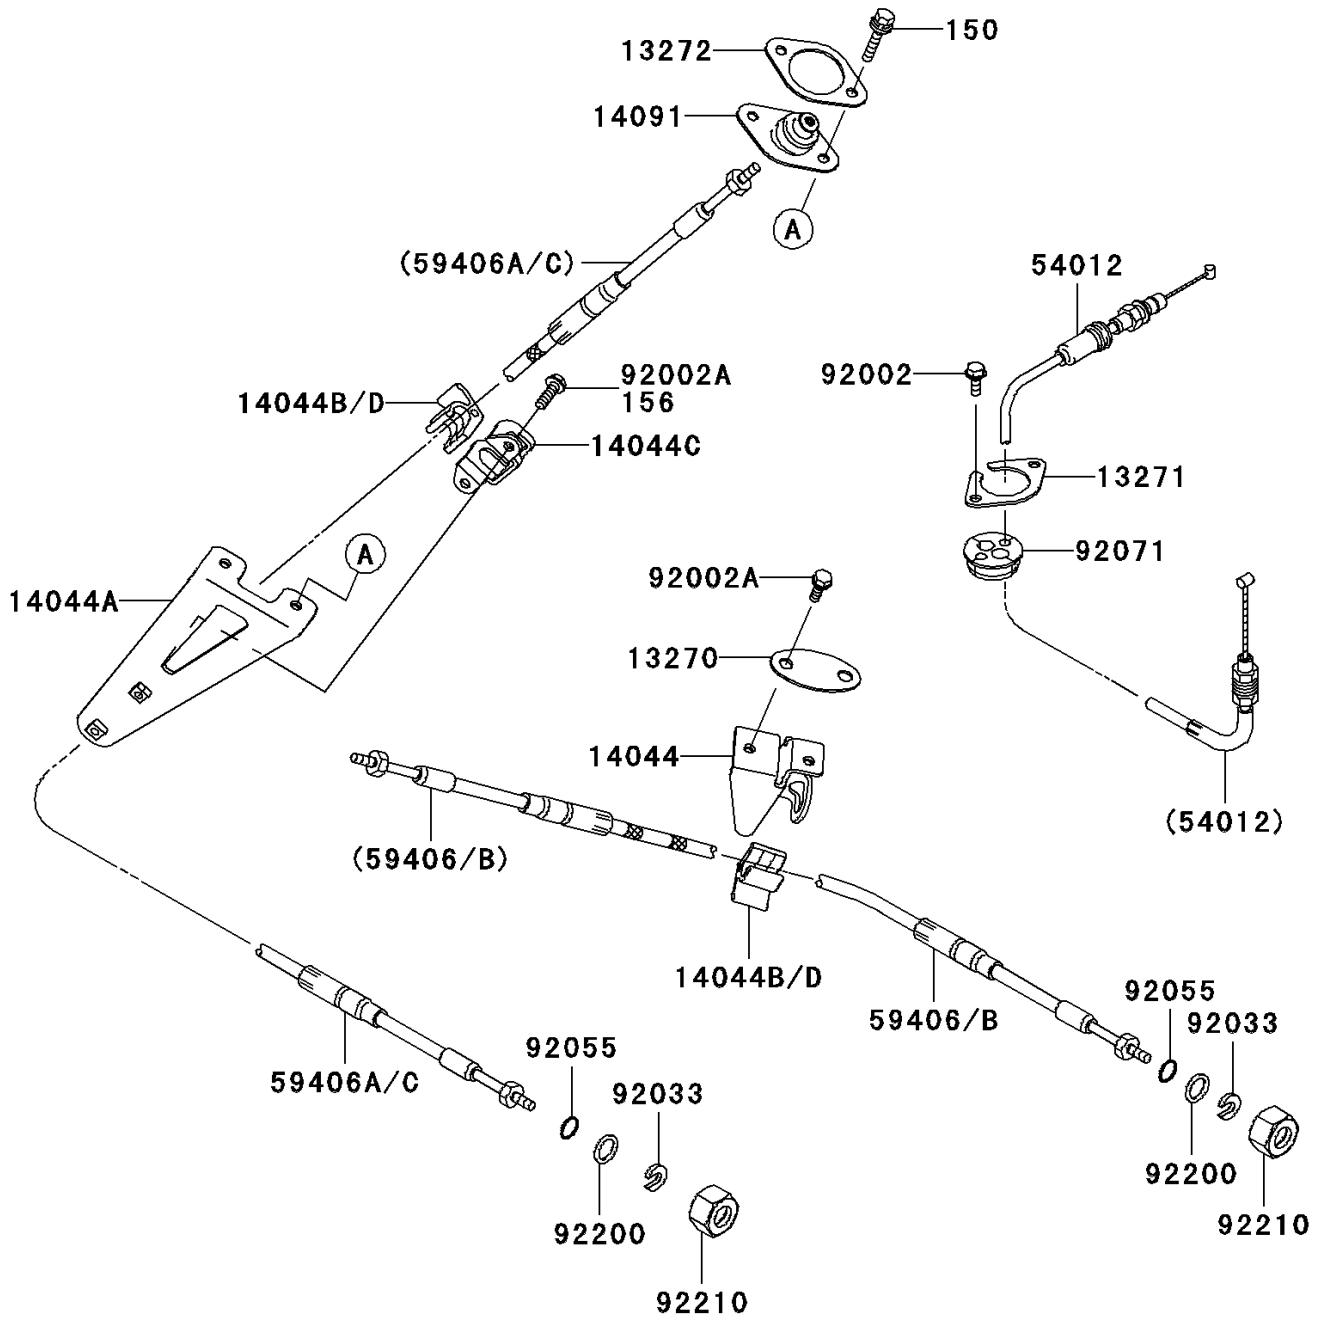

# 2009 Jet Ski® Ultra® LX PARTS DIAGRAM

Cables

F3175

## 2009 Jet Ski® Ultra® LX PARTS LIST

### Cables

ITEM NAME	PART NUMBER	QUANTITY
PLATE (Ref # 13270)	13270-3860	1
PLATE (Ref # 13271)	13271-3905	1
PLATE (Ref # 13272)	13272-3706	1
HOLDER-CABLE,STEERING (Ref # 14044)	14044-3754	1
HOLDER-CABLE,REVERSE (Ref # 14044A)	14044-3755	1
HOLDER-CABLE (Ref # 14044B)	14044-3760	2
HOLDER-CABLE,REVERSE (Ref # 14044C)	14044-3761	1
COVER (Ref # 14091)	14091-3821	1
CABLE-THROTTLE (Ref # 54012)	54012-3771	1
CABLE-STRG,STEERING (Ref # 59406)	59406-3780	1
CABLE-STRG,REVERSE (Ref # 59406A)	59406-3781	1
BOLT,6X16 (Ref # 92002)	92002-3728	2
BOLT,6X20 (Ref # 92002A)	92002-3755	4
RING-SNAP (Ref # 92033)	92033-3735	2
RING-O (Ref # 92055)	92055-3778	2
GROMMET,HARNESS (Ref # 92071)	92071-3790	1
WASHER,14.5X20X1.5 (Ref # 92200)	92200-3793	2
NUT,22MM (Ref # 92210)	92210-3772	2
BOLT-WS,6X25 (Ref # 150)	150R0625	2