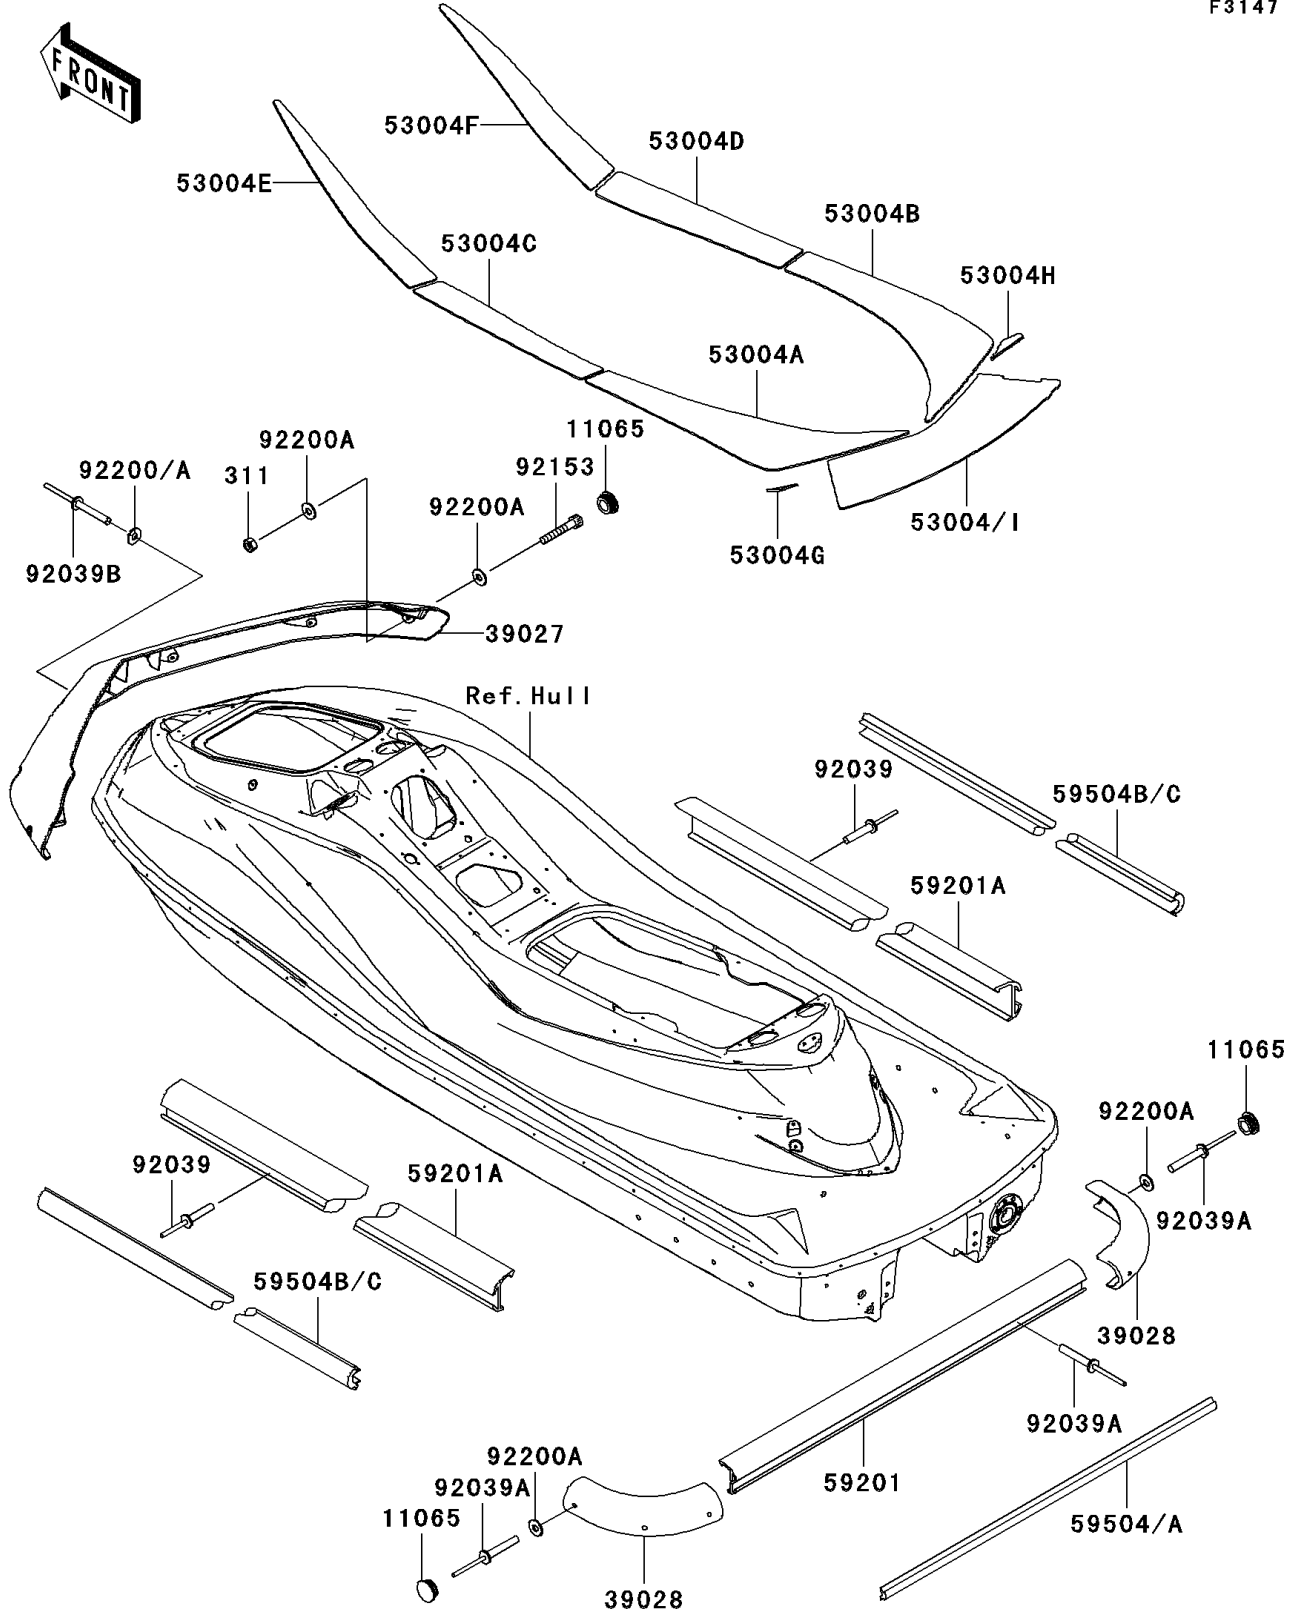

2010 Jet Ski® Ultra® LX PARTS DIAGRAM

Pads

F3147

2010 Jet Ski® Ultra® LX PARTS LIST

Pads

ITEM NAME	PART NUMBER	QUANTITY
CAP,F.BLACK (Ref # 11065)	11065-3707-6Z	8
BUMPER-FRONT,F.BLACK (Ref # 39027)	39027-3747-6Z	1
BUMPER-REAR,CORNER,F.BLACK (Ref # 39028)	39028-3752-6Z	2
MAT,FLOOR,RR (Ref # 53004)	53004-3908	1
MAT,FLOOR,MIDDLE,LH (Ref # 53004A)	53004-3909	1
MAT,FLOOR,MIDDLE,RH (Ref # 53004B)	53004-3910	1
MAT,FLOOR,FR,LH (Ref # 53004C)	53004-3911	1
MAT,FLOOR,FR,RH (Ref # 53004D)	53004-3912	1
MAT,FR,LH (Ref # 53004E)	53004-3913	1
MAT,FR,RH (Ref # 53004F)	53004-3914	1
MAT,RR,LH (Ref # 53004G)	53004-3915	1
MAT,RR,RH (Ref # 53004H)	53004-3916	1
BUMPER,RR,F.BLACK (Ref # 59201)	59201-3788-6Z	1
BUMPER,SIDE,F.BLACK (Ref # 59201A)	59201-3791-6Z	2
INSERT-BOAT FENDER,RR,J.WHITE (Ref # 59504A)	59504-3732-8U	1
INSERT-BOAT FENDER,SIDE,WHITE (Ref # 59504C)	59504-3733-8U	2
RIVET (Ref # 92039)	92039-3771	28
RIVET (Ref # 92039A)	92039-3773	10
RIVET (Ref # 92039B)	92039-3781	4
BOLT,SOCKET,5X30 (Ref # 92153)	92153-3742	2
WASHER,5X12X1 (Ref # 92200)	92200-3795	4
WASHER,5X12X1 (Ref # 92200A)	92200-3796	10
NUT-HEX,5MM (Ref # 311)	311R0500	2